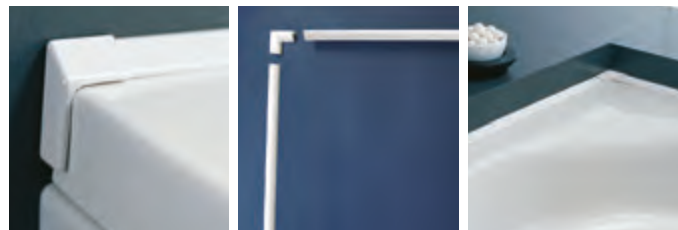

Dodatki za kopalne kadi

Bathub accessories
Dodaci kupaonskim kadama
Dodaci za kade

137

2 x 1950 mm