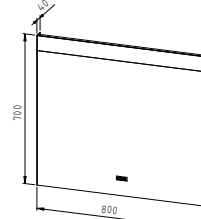

OG 80 - LED, IR, DIM, CCT, C