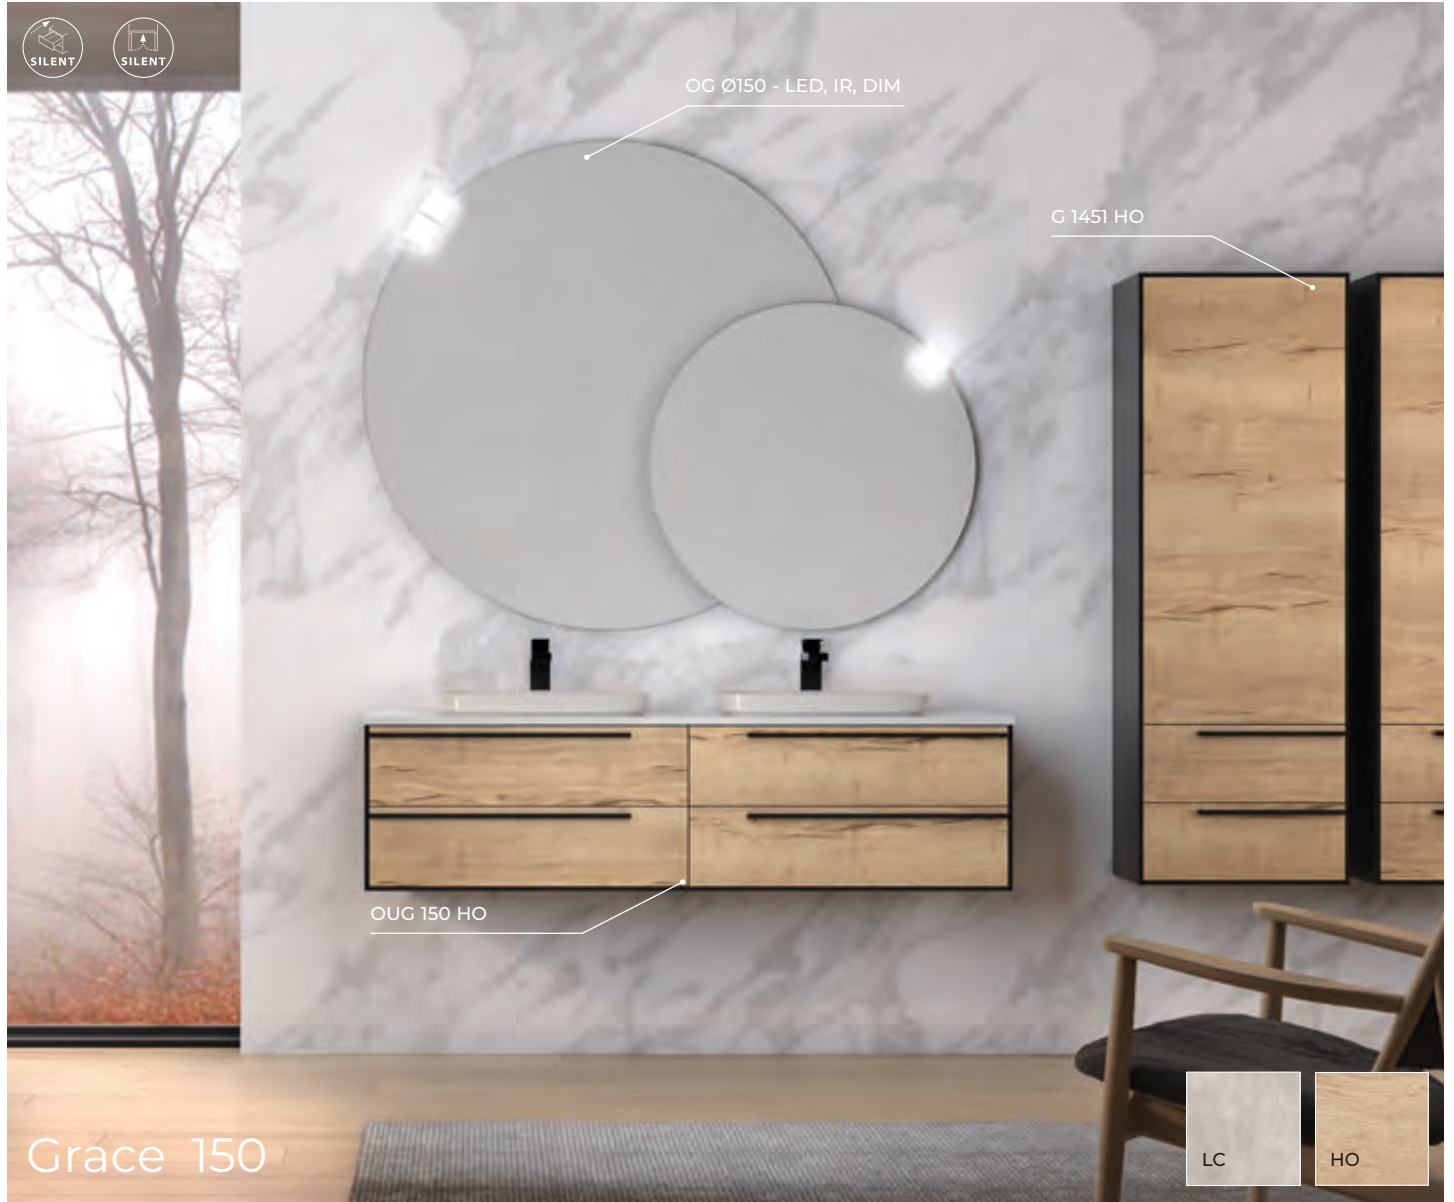

# Vittoria 100

103

LUČ 500 BL LED

OG 60

V 702/20 WH - white

# GRACE 150, 100, 70 LC, HO

104