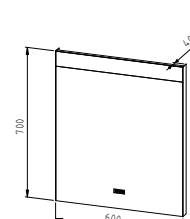

OG 60 - LED, IR, DIM, CCT, C