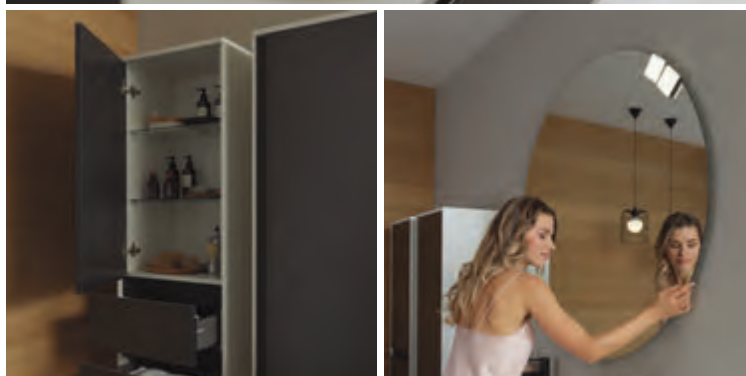

PANDORA 150, 110, 70 WH, NA, BL.STONE

112

Pandora 150