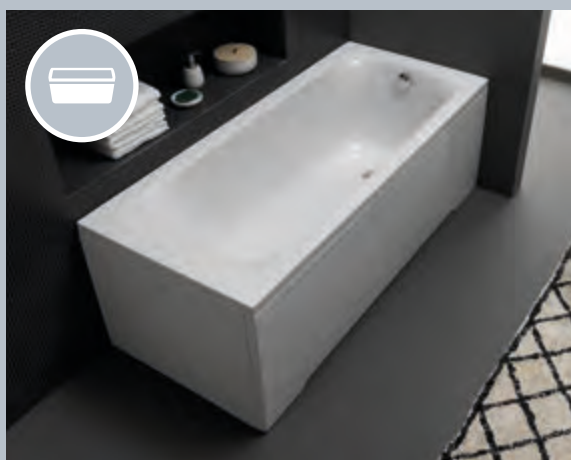

018

EVELIN bathtub 170 x 75, 170 x 70, 160 x 70, 150 x 70, 140 x 70 034