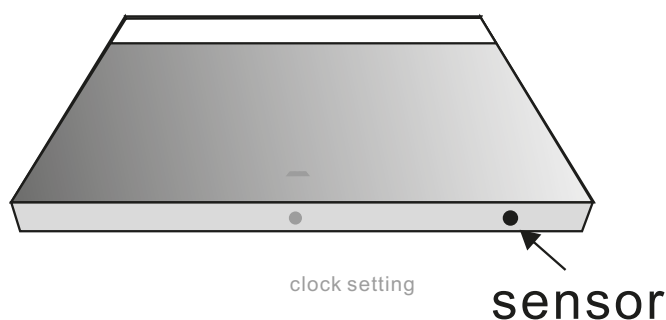

139

OG 120, 100, 90, 80, 60 - LED, IR, DIM, CCT, C

Ogledala nudijo optimalno izkušnjo pri vašem dnevnem negovalnem ritualu in vam pomagajo doseči popoln videz, ki ga želite. Integrirana luč vam omogoča, da imate vedno dovolj svetlobe. Digitalna ura vam omogoča, da spremljate čas med negovalnim ritualom, kar vam omogoča boljši nadzor nad časom in boljši izkoristek vašega časa.

Mirrors offer an optimal experience in your daily skincare ritual and help you achieve the perfect appearance you want. The integrated light allows you to always have enough light. The digital clock allows you to keep track of time during your care ritual, giving you better control over your time and making the most of your time.

Ogledala pružajo optimalno iskustvo u vašem svakodnevnom ritualu negovanja i pomažu vam da postignete savršen izgled koji želite. Integrirano svjetlo omogućuje vam da uvijek imate dovoljno svjetla. Digitalni sat omogućuje vam praćenje vremena tijekom rituala negovanja, što vam omogućuje bolju kontrolu vremena i bolje korištenje vašeg vremena.

Ogledala pružajo optimalno iskustvo u vašem svakodnevnom ritualu nege i pomažu vam da postignete savršen izgled koji želite. Integrirano osvetljenje vam omogućava da uvek imate dovoljno svetla. Digitalni sat vam pruža mogućnost da pratite vreme tokom svakodnevnog rituala negovanja, dajući vam bolju kontrolu i maksimalno korišćenje vašeg vremena.

- integrirana luč
- integrated LED light
- integrirano svjetlo
- integrirano LED osvetljenje

- prižig luči brez dotika
- switching on the lights without touching
- senzorski prekidač
- upalite svetla bez dodirivanja

- DIM – regulator intenzivnosti svetlobe
- DIM – light intensity regulator
- DIM – senzorski regulator intenzivnosti
- DIM – regulator intenziteta svetlosti

20% 100%

- nastavljiva barva svetlobe na ogledalu (2700K - 6500K)
- adjustable color of light on the mirror (2700K - 6500K)
- podesiva boja svetla na ogledalu (2700K - 6500K)
- podesiva boja svetla na ogledalu (2700K - 6500K)

2700K 6500K

- digitalna ura
- digital clock
- digitalni sat
- digitalni sat

- dodatna osvetlitev pod ogledalom
- additional under-mirror lighting
- dodatna rasvjeta ispod ogledala
- dodatno osvetljenje ispod ogledala