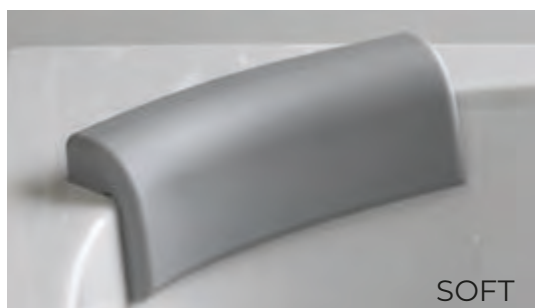

EL-17  
EL-17B

Chrome

Black

40 x 25 x 43

**Vzglavniki**

Headrests

Nasloni za glavu

Nasloni za glavu