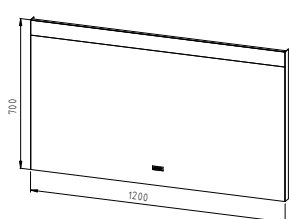

OG 120 - LED, IR, DIM, CCT, C