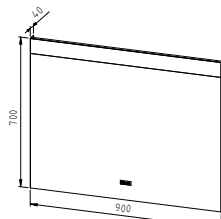

OG 90 - LED, IR, DIM, CCT, C