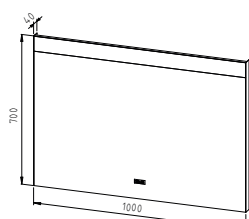

OG 100 - LED, IR, DIM, CCT, C