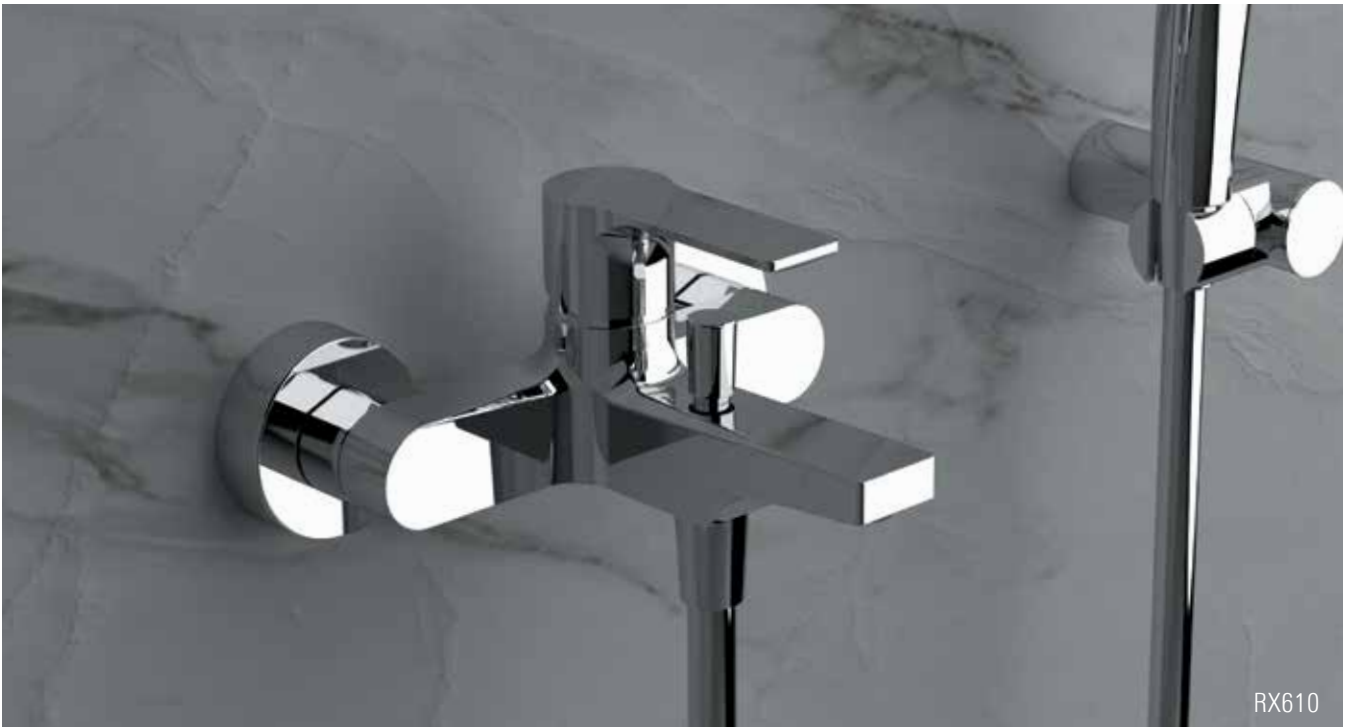

CARATTERISTICHE TECNICHE:

La serie è dotata di cartuccia a dischi ceramici, Ø 35 mm, prodotta da S.T.S.R. – Studio Tecnico Sviluppo e Ricerche - www.stsr.it

TECHNICAL FEATURES:

The series is equipped with ceramic cartridge, Ø 35 mm, produced by S.T.S.R. - Research Development Technical Office - www.stsr.it