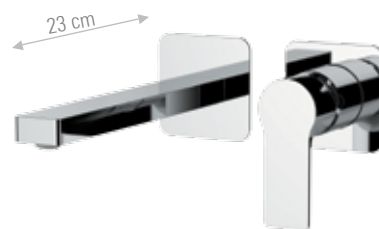

CR FIN A FIN B

RX632

Miscelatore monocomando a incasso per lavabo, con piastra orizzontale in ottone.
Lunghezza bocca: 18,5 cm.
Single-lever built-in basin mixer, with wall flange in brass. Spout length: 18,5 cm.

CR FIN A FIN B

RX632P

Miscelatore monocomando da incasso per lavabo, su doppia piastra.
Lunghezza bocca: 18,5 cm.
Built-in single-lever basin mixer with two separate plates. Spout length: 18,5 cm.

CR FIN A FIN B

RX607B

Miscelatore monocomando lavabo alto L, senza scarico.
Single-lever high L basin mixer, without waste.

CR FIN A FIN B

RX632L

Miscelatore monocomando a incasso per lavabo, con piastra orizzontale in ottone.
Lunghezza bocca: 23 cm.
Single-lever built-in basin mixer, with wall flange in brass. Spout length: 23 cm.

CR FIN A FIN B

RX632PL

Miscelatore monocomando da incasso per lavabo, su doppia piastra.
Lunghezza bocca: 23 cm.
Built-in single-lever basin mixer with two separate plates. Spout length: 23 cm.

CR FIN A FIN B