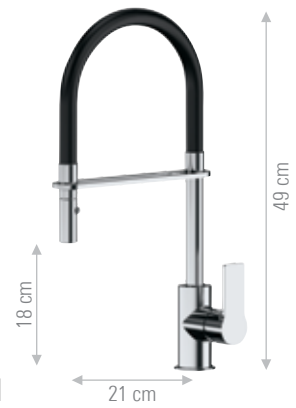

GOURMET

RX241

Miscelatore lavello con flessibile rivestito in tubo gomma soft-touch nero opaco.

Sink mixer with flexible hose coated in soft-touch matt black rubber pipe.