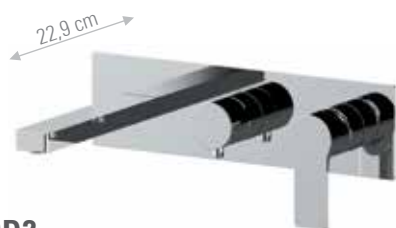

□ □ □ 2 VIE - 2-WAY □ □ □