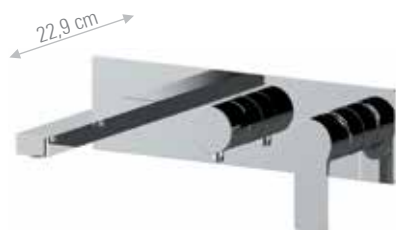

□ □ □ 3 VIE - 3-WAY □ □ □

RX700D3

Set miscelatore a incasso a 3 vie per vasca/doccia su piastra unica rettangolare, include miscelatore monocomando, deviatore a 3 uscite, bocca a muro. Da completare con una seconda e una terza uscita acqua.

3-way built-in mixer set for bathtub/shower on single rectangular plate, including single-lever mixer, 3-way diverter, wall spout.

To be completed with second and third water outlets.

CR   FIN A   FIN B

RX700D3P

Set miscelatore a incasso a 3 vie per vasca/doccia su 3 piastre tonde separate (piastre separate e parte a incasso unica), composto da: miscelatore monocomando con deviatore a 3 uscite, bocca a muro.

Da completare con una seconda e una terza uscita acqua.

3-way built-in mixer set for bathtub/shower on 3 separate round plates (separate plates, one single built-in part), including: single-lever mixer with 3-way diverter, wall spout. To be completed with second and third water outlets.

CR   FIN A   FIN B