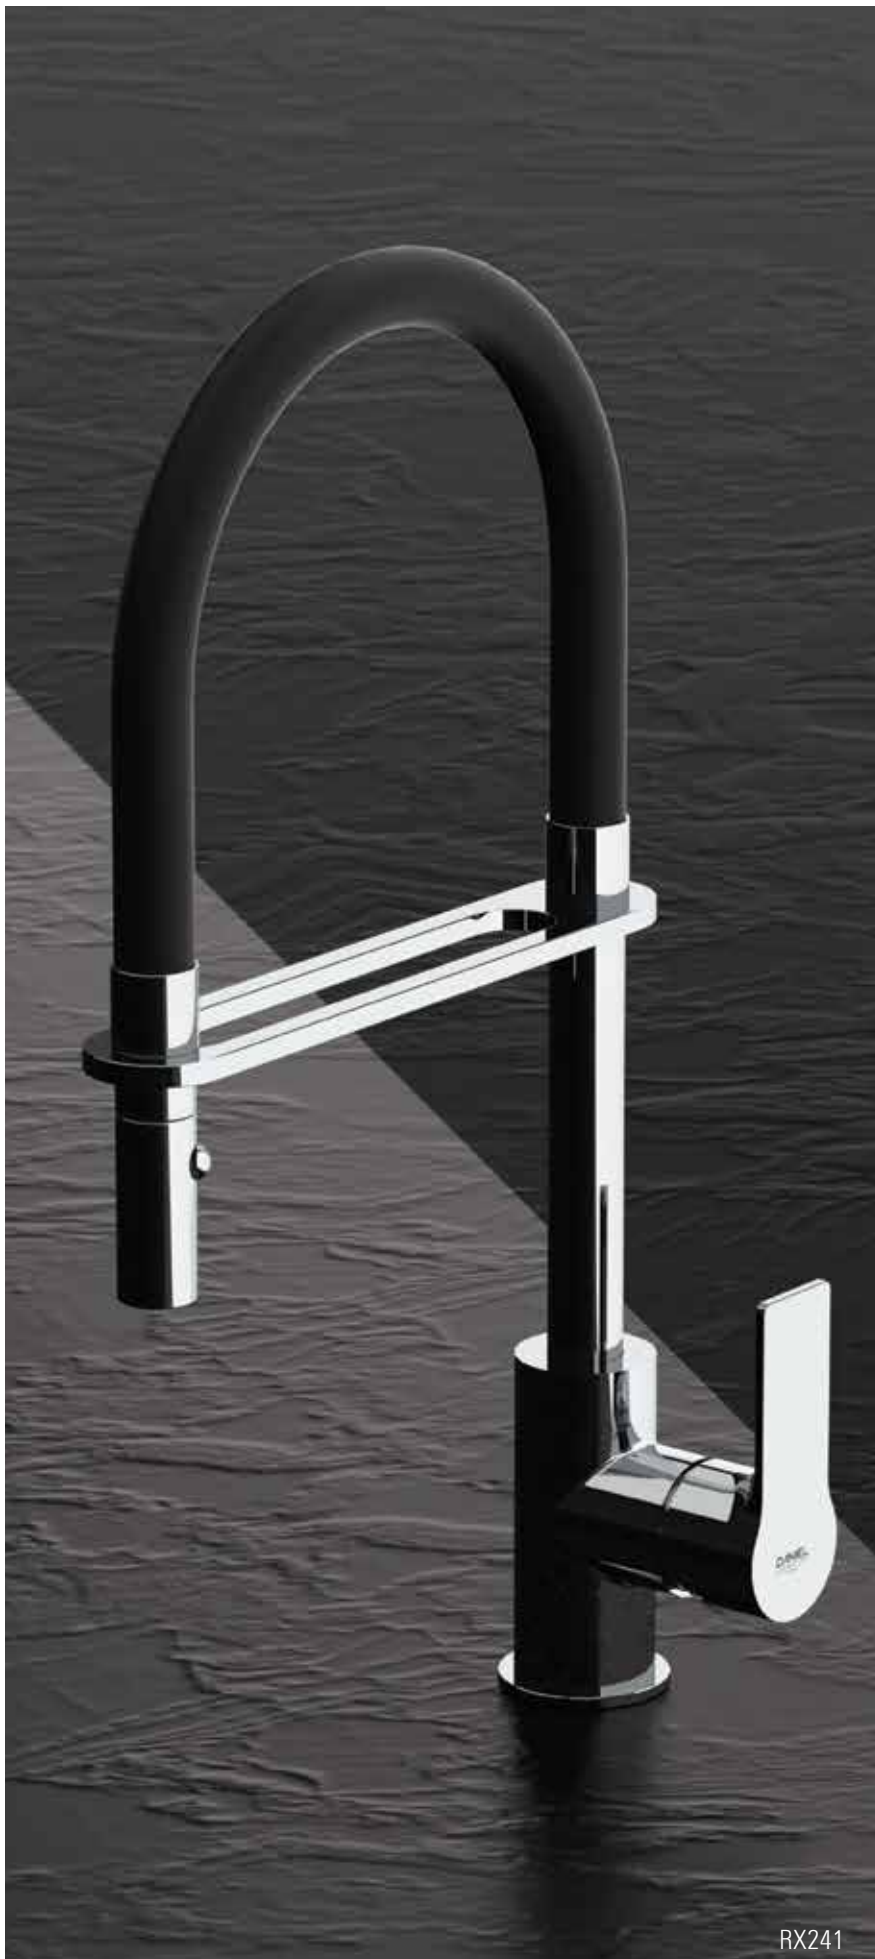

CR FIN A FIN B

RX241

GOURMET

RX241

Miscelatore lavello con flessibile rivestito in tubo gomma soft-touch nero opaco.

Sink mixer with flexible hose coated in soft-touch matt black rubber pipe.

RX689

Miscelatore monocomando lavello a molla con doccetta estraibile dal supporto ed orientabile a due funzioni.