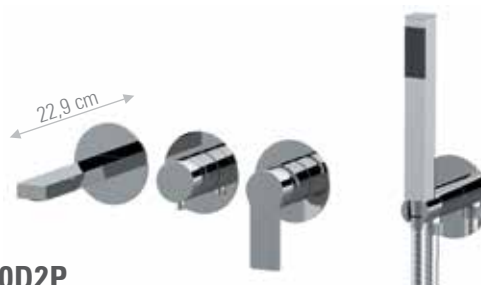

□ □ □ 2 VIE - 2-WAY □ □ □

RX700D2

Set miscelatore a incasso a 2 vie per vasca/doccia su piastra unica rettangolare, include miscelatore monocomando, deviatore a 2 uscite, bocca a muro. Da completare con una seconda uscita acqua.

2-way built-in mixer set for bathtub / shower on single rectangular plate, including single-lever mixer, 2-way diverter, wall spout.

To be completed with a second water outlet.

CR FIN A FIN B

RX700D2P

Set miscelatore a incasso a 2 vie per vasca/doccia su 3 piastre tonde separate (piastre separate e incasso unico), include: miscelatore monocomando, deviatore a 2 uscite, bocca a muro.

CR FIN A FIN B

RX710D2

Set a incasso a 2 vie per vasca, include: miscelatore monocomando, deviatore a 2 uscite e bocca a muro su piastra unica rettangolare; set doccia su piastra quadrata con presa acqua, supporto integrato, doccetta in ottone e flessibile 150cm.