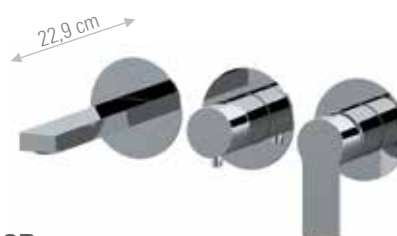

□ □ □ 3 VIE - 3-WAY □ □ □

RX700D3

Set miscelatore a incasso a 3 vie per vasca/doccia su piastra unica rettangolare, include miscelatore monocomando, deviatore a 3 uscite, bocca a muro. Da completare con una seconda e una terza uscita acqua.

3-way built-in mixer set for bathtub/shower on single rectangular plate, including single-lever mixer, 3-way diverter, wall spout.

To be completed with second and third water outlets.

CR   FIN A   FIN B

RX700D3P

Set miscelatore a incasso a 3 vie per vasca/doccia su 3 piastre tonde separate (piastre separate e parte a incasso unica), composto da: miscelatore monocomando con deviatore a 3 uscite, bocca a muro.

Da completare con una seconda e una terza uscita acqua.

3-way built-in mixer set for bathtub/shower on 3 separate round plates (separate plates, one single built-in part), including: single-lever mixer with 3-way diverter, wall spout. To be completed with second and third water outlets.

CR   FIN A   FIN B