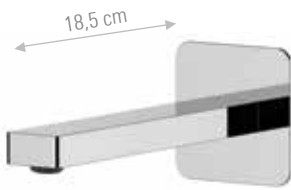

CR FIN A FIN B

RX632PL

Miscelatore monocomando da incasso per lavabo, su doppia piastra.
Lunghezza bocca: 23 cm.
Built-in single-lever basin mixer with two separate plates. Spout length: 23 cm.

CR FIN A FIN B

RX4704

Bocca a incasso. Lunghezza bocca: 18,5 cm.
Built-in spout. Spout length: 18,5 cm

CR FIN A FIN B

RX4704L

Bocca a incasso. Lunghezza bocca: 23 cm.
Built-in spout. Spout length: 23 cm

CR FIN A FIN B

RX632KB