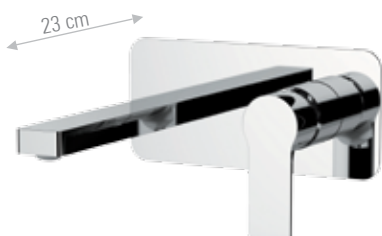

CR FIN A FIN B

RX632

Miscelatore monocomando a incasso per lavabo, con piastra orizzontale in ottone.
Lunghezza bocca: 18,5 cm.
Single-lever built-in basin mixer, with wall flange in brass. Spout length: 18,5 cm.

CR FIN A FIN B

RX632P

Miscelatore monocomando da incasso per lavabo, su doppia piastra.
Lunghezza bocca: 18,5 cm.
Built-in single-lever basin mixer with two separate plates. Spout length: 18,5 cm.

CR FIN A FIN B

RX607B

Miscelatore monocomando lavabo alto L, senza scarico.
Single-lever high L basin mixer, without waste.

CR FIN A FIN B

RX632L

Miscelatore monocomando a incasso per lavabo, con piastra orizzontale in ottone.
Lunghezza bocca: 23 cm.
Single-lever built-in basin mixer, with wall flange in brass. Spout length: 23 cm.