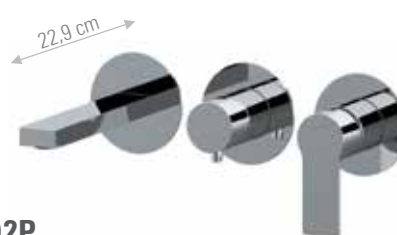

□ □ □ 2 VIE - 2-WAY □ □ □