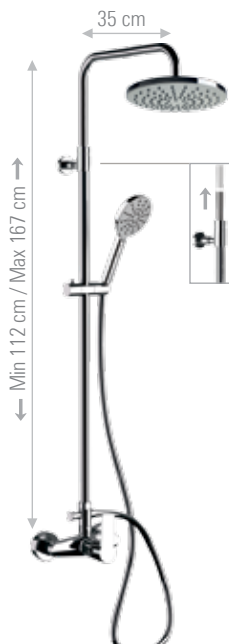

CR	FIN A	FIN B
----	-------	-------

RX612D5

Miscelatore incasso con deviatore a 5 vie per vasca/doccia, 1 entrata e 5 uscite (articolo COMPLETO).
Built-in bath/shower mixer with 5-way diverter, 1 inlet and 5 outlets (COMPLETE item).

CR	FIN A	FIN B
----	-------	-------

COLONNE DOCCIA - SHOWER COLUMN

RX636DA3MPEC20

Set colonna vasca/doccia a 3 vie, composto da: miscelatore esterno vasca/doccia per colonna con deviatore REFLEX, colonna telescopica ad altezza regolabile, soffione Ø 20 cm in abs cromato, doccetta in ABS a 4 funzioni con pulsante per il cambio dell'intensità, flessibile 150cm.
3-way bath/shower column set, including: exposed bath/shower mixer for column with diverter REFLEX, height-adjustable telescopic column, Ø 20cm abs shower head, 4-function abs hand shower with button for switching jet modes, 150cm flexible hose.

CR

RX636A3MPEC20

Set colonna doccia, composto da: miscelatore esterno per colonna REFLEX, colonna telescopica ad altezza regolabile con deviatore, flessibile doccia 150cm, soffione Ø 20 cm in abs cromato, doccetta in ABS a 4 funzioni con pulsante per il cambio dell'intensità,
Shower column set, including: exposed mixer for column REFLEX, height-adjustable telescopic column with diverter, 150cm flexible hose, Ø 20cm abs shower head, 4-function abs hand shower with button for switching jet modes.

CR

Set colonna vasca/doccia a 3 vie, composto da: miscelatore esterno vasca/doccia per colonna con deviatore REFLEX, colonna telescopica ad altezza regolabile, soffione in abs, doccetta in ABS a 3 funzioni con pulsante per il cambio dell'intensità, flessibile 150cm.
3-way bath/shower column set, including: exposed bath/shower mixer for column with diverter REFLEX, height-adjustable telescopic column, abs shower head, 3-function abs hand shower with button for switching jet modes, 150cm flexible hose.