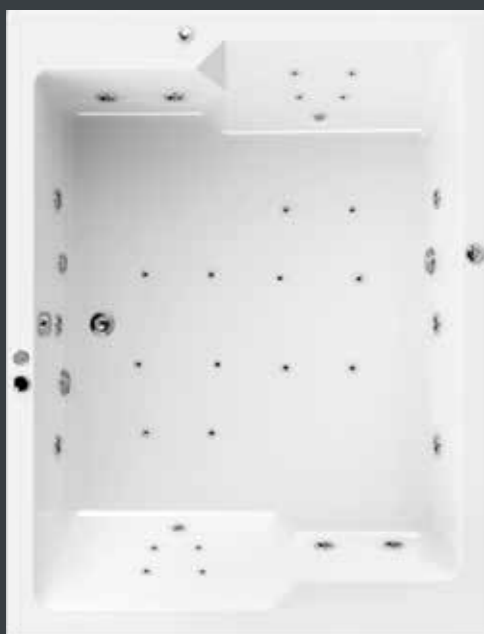

SATELIT

120x120
visina s oblogom - 60 cm

CETINA

130x130, 140x140, 150x150
visina s oblogom - 60 cm

AMBASADOR

140x140
visina s oblogom - 61 cm

kutna kada Cetina

Kade se isporučuju bez prelivno - otočne garniture.

Posebne kade

PLANE DUO + Relax

190x145
visina s oblogom - 63 cm

PLANE DUO

190x145
visina s oblogom - 63 cm

Kade se isporučuju bez preljevno - otočne garniture.

Posebne kade

FI