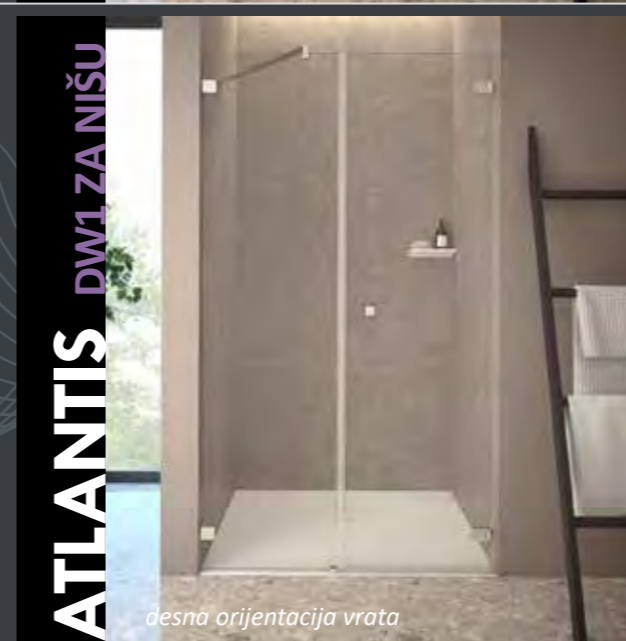

desna orijentacija vrata

ATLANTIS DW1ZANIŠU

Dimenzija: 100 - 180 cm
Visina: 210 cm
Staklo: vrata: 6 mm / stijene 8 mm kaljeno, prozirno
Boja profila: srebrna
Orijentacija: lijeva / desna

Samo po narudžbi uz priloženu skicu.

PO MJERI

NANOS PROTIV KAMENCA