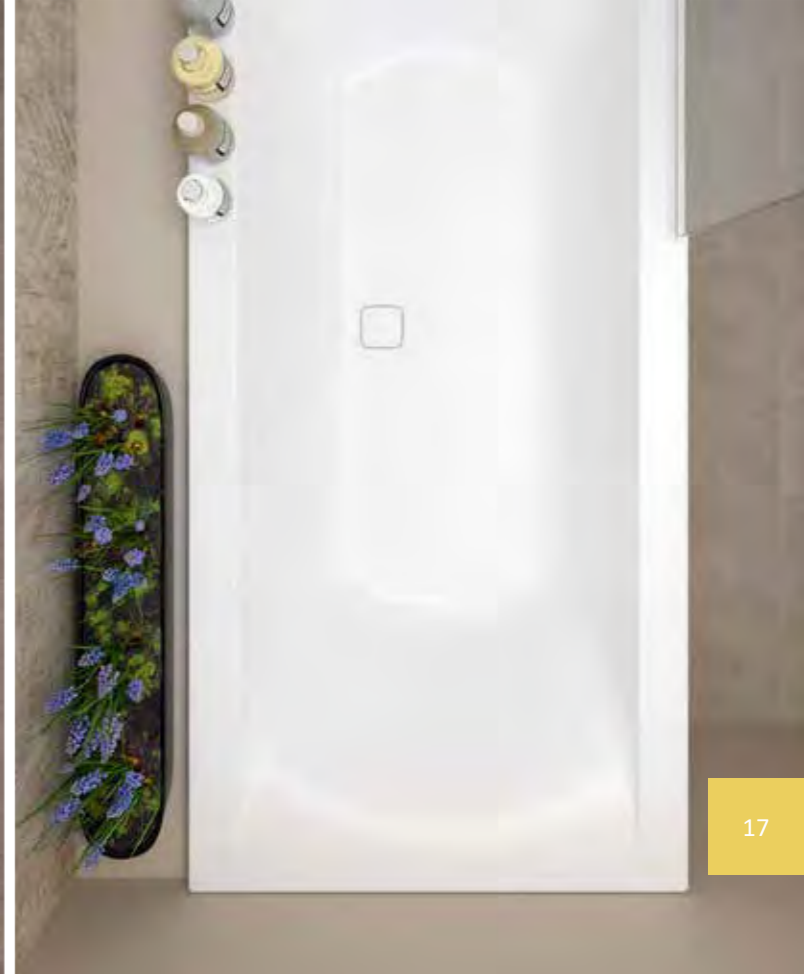

Colorado Free

by **AQUAESTIL**

NOVO

Dimenzije: 170x75, 180x80

Varijante: za nišu / kutna L/D

Boje: bijela sjajna, bijela mat, bijela & crna mat

Preljev: slot

Izljev: klik-klak bijela mat ili bijela sjajna

Crna mat obloga tretirana je premazom protiv otisaka prstiju.

PREMIUM KADE BEZ VIDLJIVOG SPOJA

za nišu

desna

corner

bijela sjajna

bijela mat

bijela sjajna

bijela mat

bijela & crna mat

bijela & crna mat