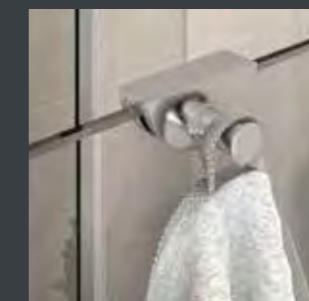

VJEŠALICE ZA RUČNIKE

Vješalica za ručnike za naknadnu montažu na staklo praktičan je i estetski prihvatljiv dodatak paravanima bez profila na gornjoj strani. Vješalica se montira na već postavljenu paravan u samo nekoliko sekundi. Dostupna je u inox sjajnom, crnom mat, bijelom mat ili zlatnom efektu.