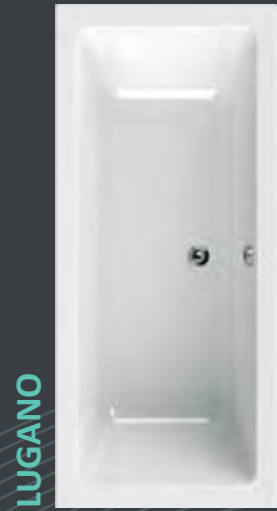

Pravokutne kade

LUGANO

160x70, 170x75,
180x80
visina s oblogom - 60 cm