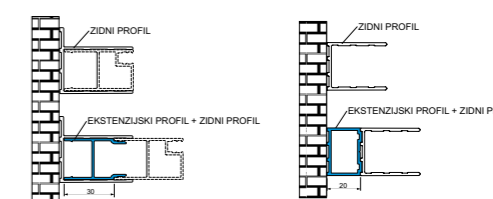

EKSTENZIJSKI PROFIL

Ekstenzijski profil je dodatak na zidni profil paravana i koristi se kada je širina prostora za tuširanje za do 2 cm (Oasis, Mars), odnosno 3 cm (Savana, Sogno) veća od ugradbenih mjera naznačenih za pojedinu standardnu dimenziju paravana. Na taj način se izbjegava narudžba paravana po mjeri.