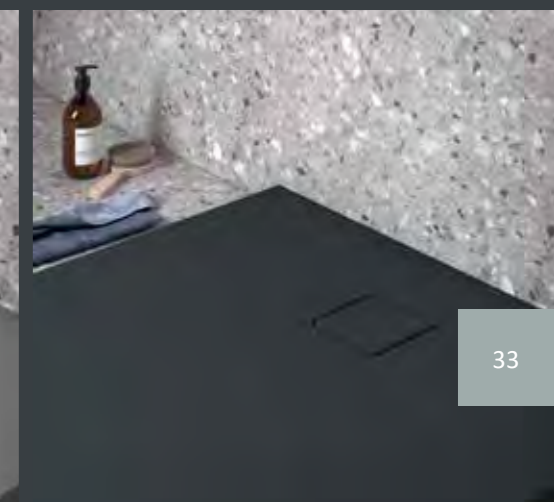

POVRŠINA S
TEKSTUROM

DODATNA OPREMA

Mogućnost samostalnog ili tvorničkog rezanja unutar određenih gabarita!

Tuš kade od lijevanog mramora
STONE DELUXE

Sifon se naručuje zasebno.

STONE DELUXE KVADRATNA

- 80x80x1,5
- 90x90x1,5
- 100x100x1,5

STONE DELUXE PRAVOKUTNA - BOČNI IZLJEV

- 90x70x1,5
- 100x70x1,5
- 120x70x1,5
- 140x70x1,5
- 100x80x1,5
- 120x80x1,5
- 140x80x1,5
- 160x80x1,5
- 100x90x1,5
- 120x90x1,5
- 140x90x1,5
- 160x90x1,5
- 120x100x1,5

STONE DELUXE PRAVOKUTNA - CENTRALNI IZLJEV

- 170x70x1,5
- 170x80x1,5
- 180x80x1,5
- 170x90x1,5
- 180x90x1,5