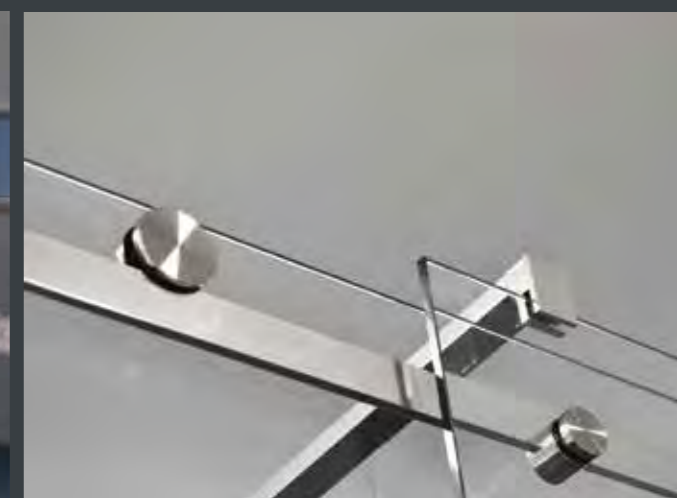

Artego soft-close sistem
Opcija za naknadu montažu, dostupan u srebrnoj, crnoj i zlatnoj boji