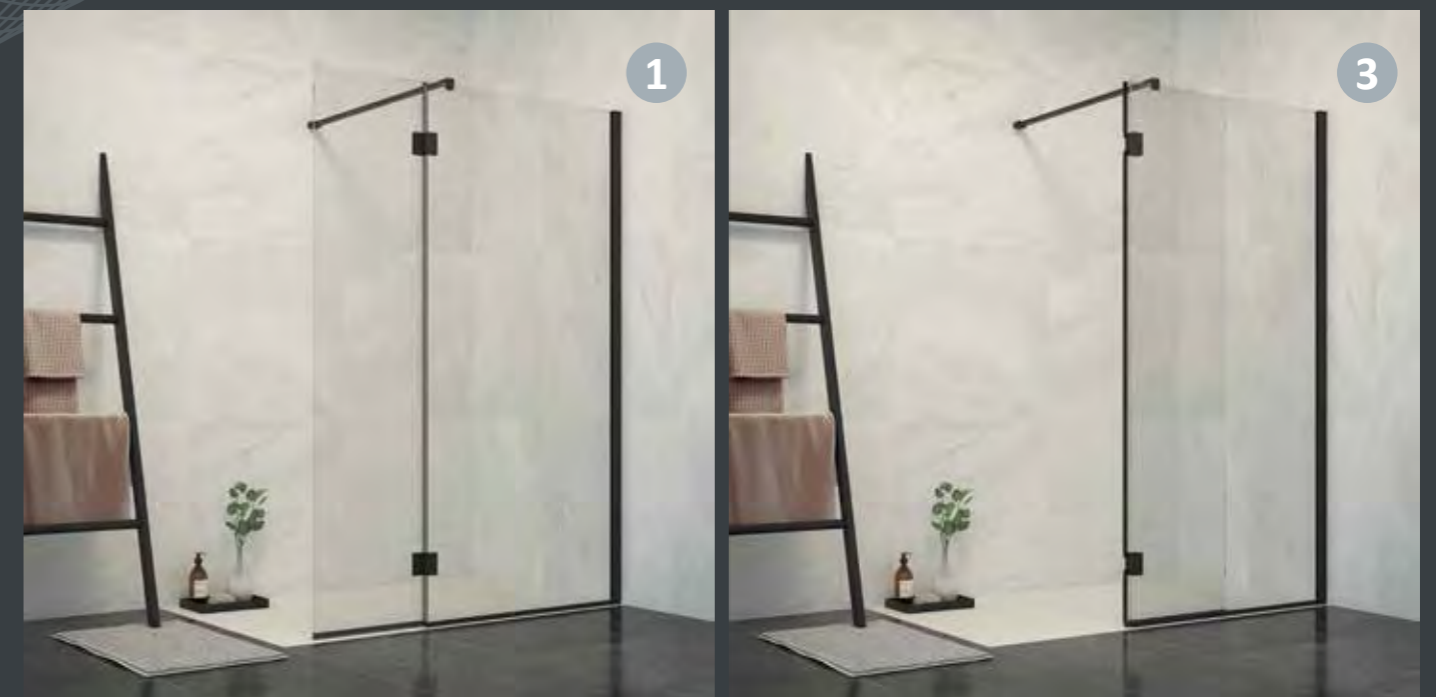

Zenith Mirror je elegantna fiksna stijena izrađena od 8 mm kaljenog stakla koje daje efekt ogledala s one strane na kojoj je jači izvor svjetlosti. Kada se gleda sa suprotne strane paravana, staklo je poluprozirno. Na taj se način vizualno povećava prostor i dodaje nova funkcija paravanu.

Visina: 200 cm

Staklo: 8 mm kaljeno / prozirno, sivo

Boja profila: srebrna, crna

Orijentacija: univerzalna

PO MJERI 

 NANOS PROTIV KAMENCA

Dimenzija: Wall: 90, 100, 110, 120, 140, 150, 160, 170, 180, 200 cm
L+: 15, 20, 30, 40, 50, 60 cm
W: 55, 60, 70, 80, 90, 100 cm

Visina: 200 cm

Staklo: 8 mm kaljeno / prozirno, sivo, satinirano

Boja profila: srebrna, crna, zlatna, bijela mat

Orijentacija: univerzalna

PO MJERI 

 NANOS PROTIV KAMENCA

1

2

3

Paravani za tuš kade

MARS D+W

desna orijentacija vrata

Elegantni paravan koji se sastoji od fiksne stijene i vrata koja se mogu namjestiti na otvaranje prema van ili prema unutra.

Dimenzija: D: 90, 100, 110, 115, 120, 130, 140, 150, 160, 170, 180, 190, 200 cm
W: 70, 75, 80, 90, 100, 110, 120, 130, 140 cm
Visina: 200 cm
Staklo: 6 mm kaljeno / prozirno, *reljefno, sivo
Boja profila: srebrna, crna, bijela mat
Orijentacija: univerzalna (*reljefno staklo - lijeva/desna)