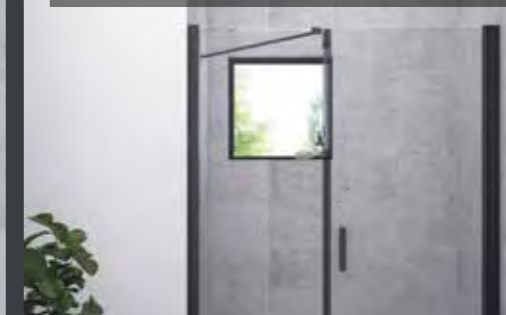

PO MJERI 

 **NANOS PROTIV KAMENCA**

MARS D ZA NIŠU

desna orijentacija vrata

Mogućnost narudžbe paravana s kutnim fiksatorom za širine 100 - 180 cm

Dimenzija: 100, 110, 115, 120, 130, 140, 150, 160, 170, 180, 190, 200 cm
Visina: 200 cm
Staklo: 6 mm kaljeno / prozirno, reljefno, sivo
Boja profila: srebrna, crna mat, bijela mat
Orijentacija: univerzalna (*reljefno staklo - lijeva/desna)