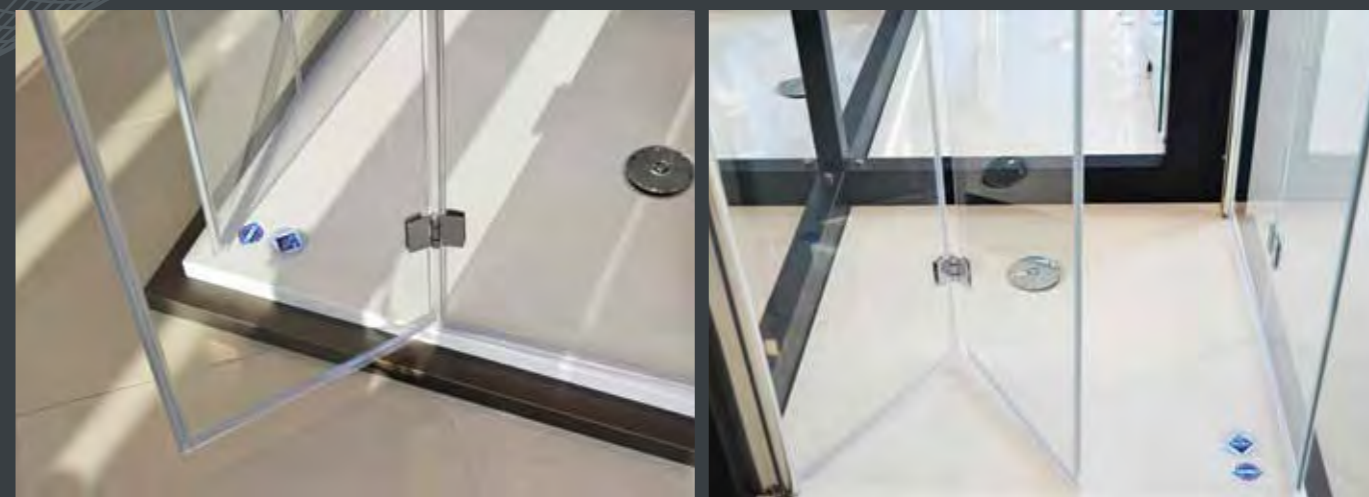

PO MJERI 

 NANOS PROTIV KAMENCA

OASIS 2D ZA NIŠU

Dimenzija: 70, 75, 80, 90, 100, 110, 120 cm
 Visina: 200 cm
 Staklo: 6 mm kaljeno / prozirno, reljefno, sivo
 Boja profila: srebrna, crna, bijela mat
 Orijehtacija: univerzalna

PO MJERI 

 NANOS PROTIV KAMENCA

Paravani za tuš kade

SAVANA KVADRATNA

Sistemi klasičnih kliznih vrata s kvalitetnim dvostrukim kotačićima i magnetnim brtvama. Puno različitih mogućnosti, dimenzija i širok raspon ugradbenih mjera.