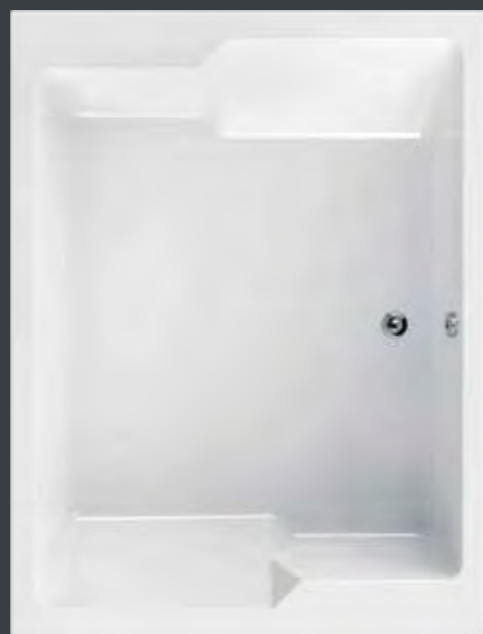

190x145
visina s oblogom - 63 cm

Kade se isporučuju bez preljevno - otočne garniture.