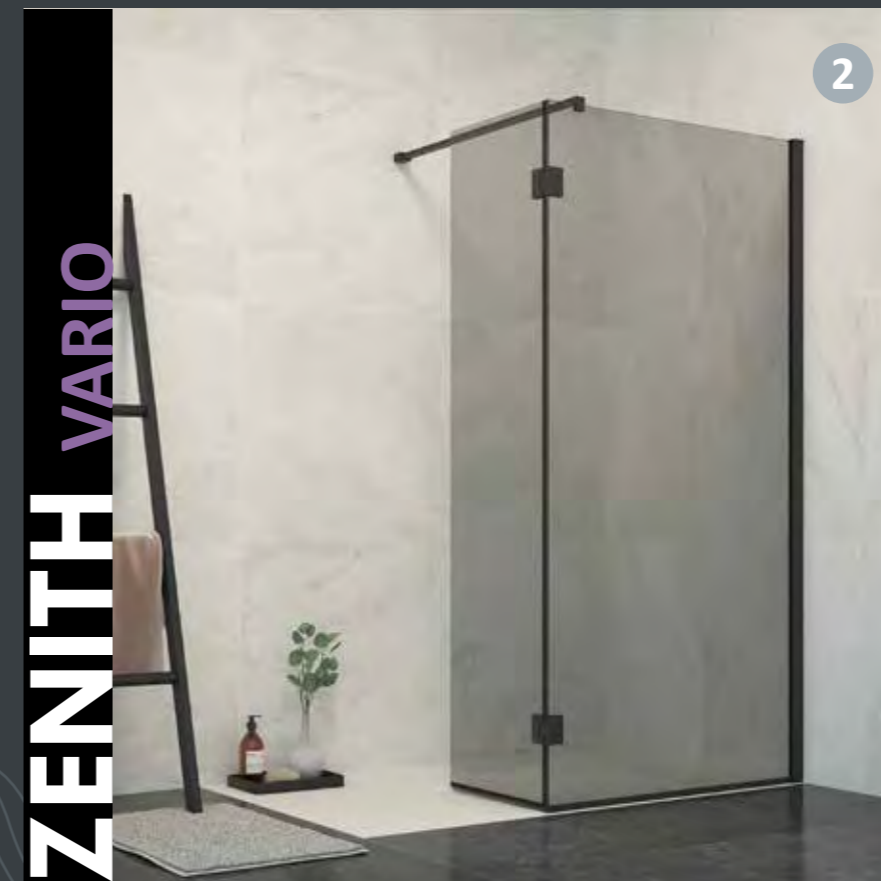

Dimenzija: 90, 100, 110, 120, 140, 150, 160, 170, 180, 200 cm
Visina: 200 cm
Staklo: 8 mm kaljeno / prozirno, sivo, satinirano
Boja profila: srebrna, crna, zlatna, bijela mat
Orijentacija: univerzalna

PO MJERI

NANOS PROTIV KAMENCA

Paravani za tuš kade

Dimenzija: Wall: 90, 100, 120, 140, 150, 160, 170, 180, 200 cm
L+: 15, 20, 30, 40, 50, 60 cm

Visina: 200 cm

Staklo: 8 mm kaljeno / prozirno, sivo, satinirano

Boja profila: srebrna, crna, zlatna, bijela mat

Orijentacija: univerzalna

PO MJERI 

 NANOS PROTIV KAMENCA

Paravan koji se sastoji od fiksne stijene i okretnog dijela koji se može rotirati za 180° s tri točke zastoja.

Zenith Vario pruža bolju zaštitu od prskanja izvan prostora za tuširanje u odnosu na klasičnu fiksnu stijenu te je idealna nadopuna za čak i manje „walk-in“ prostore za tuširanje.

Dimenzija: 90+50, 100+50, 110+50, 120+50, 140+50 cm