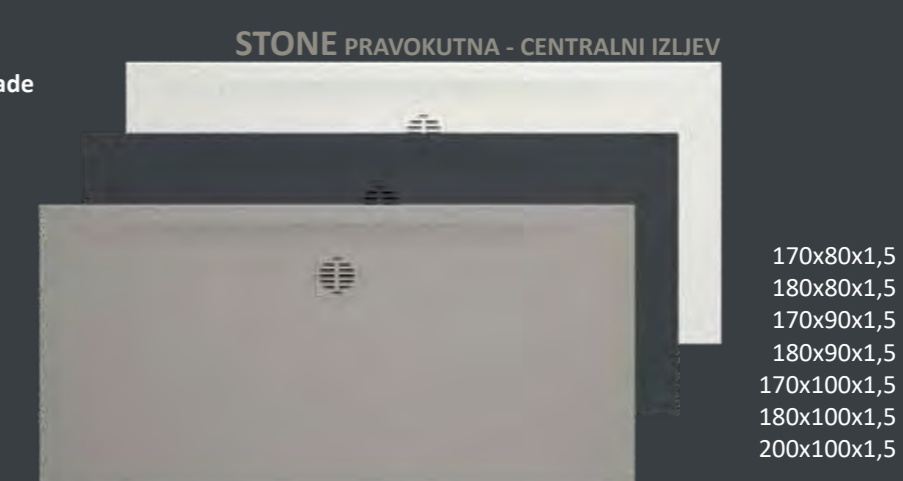

Tuš kade od lijevanog mramora STONE

Tuš kade Stone isporučuju se s poklopcem sifona u boji tuš kade.
Sifon se naručuje zasebno.

DODATNA OPREMA

Sifon $\varnothing 90$ bez poklopca za tuš kade Stone, Geberit (3040854)

Poklopac za tuš kade Stone u zlatnom efektu. Naručuje se zasebno. (art. 3080535)