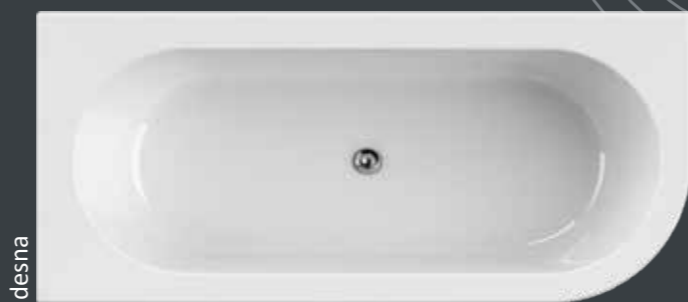

bijela mat

bijela mat

bijela & crna mat

bijela & crna mat

Slim

Elegantne kupaonske kade Slim isporučuju se s tvornički montiranom i fiksiranom oblogom, preljevno-otočnom garniturom s klik-klak ventilom i gibljivim crijevom za spoj na odvod. Kod montaže dovoljno je spojiti gibljivo crijevo na odvod, učvrstiti kadu na zid, utočiti vodu i kada je spremna za kupanje!

Slim kade dostupne su isključivo u varijanti s tvornički montiranom oblogom i preljevno-otočnom garniturom s klik-klak sistemom.

SLIM *central*

160x75 / 180x80 visina s oblogom - 60 cm

SLIM *wall*

160x75 / 180x80 visina s oblogom - 60 cm

SLIM *corner*

desna

160x75 / 180x80 visina s oblogom - 60 cm
lijeva / desna

Slim *black*

Crna mat obloga tretirana je premazom protiv otisaka prstiju.

Kupaonske kade Slim dostupne su i u varijanti s oblogom u crnoj boji s mat efektom.