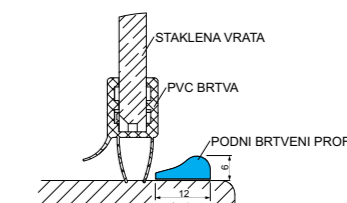

PODNI BRTVENI ALUMINIJSKI PROFIL

Ovaj dodatak lijepi se na rub tuš kade ili poda od keramičkih pločica predviđenih kao prostor za tuširanje i osigurava bolje brtvljenje tuš kabina s okretnim i preklopnim vratima. Postavlja se na način da podna brtva na vratima u zatvorenom položaju nasjeda na podni aluminijski brtveni profil. Isporučuje se u dužini od 100 cm i po potrebi se skraćuje na širinu vrata.