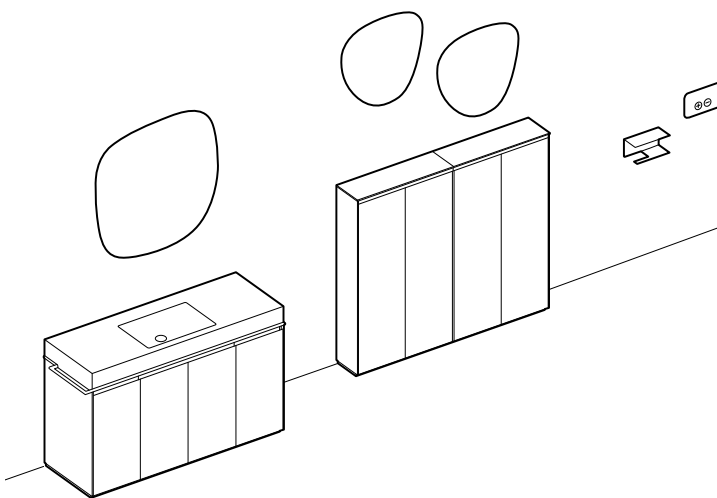

PB1009	Easystone	L 35/70/35 H 72 P 50 // L 70/70 H 120 P 22 Pietrablu base contenitore, portavavabo e colonne / Pietrablu storage unit, basin unit and columns / Pietrablu Unterschrank, Waschtischunterschrank und Hochschranke / Pietrablu meuble bas, meuble bas porte-lavabo et colonnes	Top Easystone / Roca / Pedra / Flò / Stripe Catino
--------	------------------	---	---