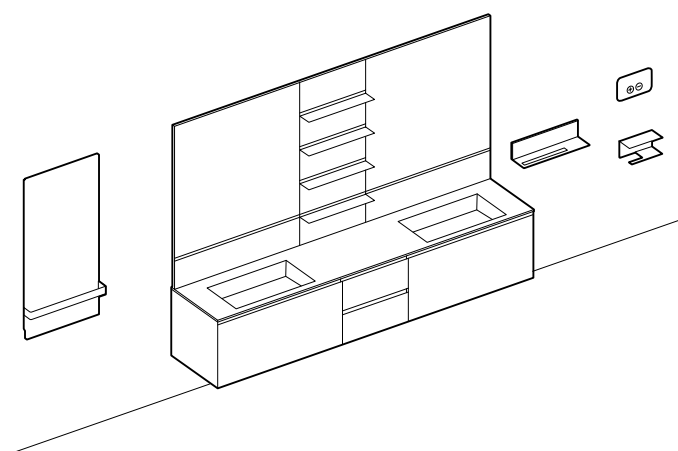

PB1005	Trendy	L 95/50/95 H 48 P 50	Top Tecnoblu /
		Pietrablu base portLavabo e contenitore / Pietrablu Basin unit and Pietrablu storage / Pietrablu Waschtischunterschrank und Unterschrank / Pietrablu meuble bas porte-lavabo et meuble bas	Frame / Trendy / Filo / Velvet / Flò