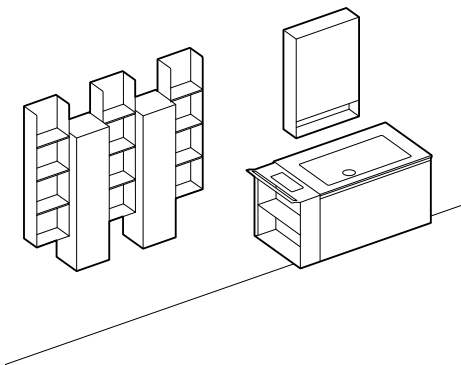

PB1008	Woody	L 85 H 48 P 50 // L 25/25 H 96 P 22	Top Geablu / Marsupio / Pietrablu / Filo / Woody
		Pietrablu base portlavabo e colonne / Pietrablu Basin unit and columns / Pietrablu Waschtischunterschrank und Hochschränke / Pietrablu meuble bas porte-lavabo et colonnes