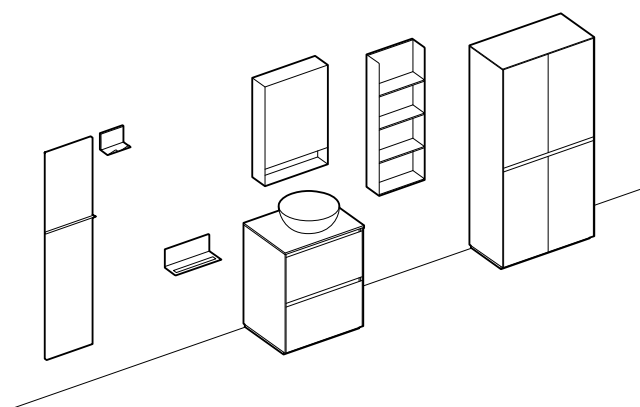

PB1004	Trendy	L 60 H 72 P 45,5 // L 70 H 144 P 36	Top Trendy /
		Pietrablu base portalavabo e colonna / Pietrablu Basin unit and column / Pietrablu Waschtischunterschrank und Hochschrank / Pietrablu meuble bas porte-lavabo et colonne	Ciotola 38 / Pietrablu / Separet Frame / Trendy