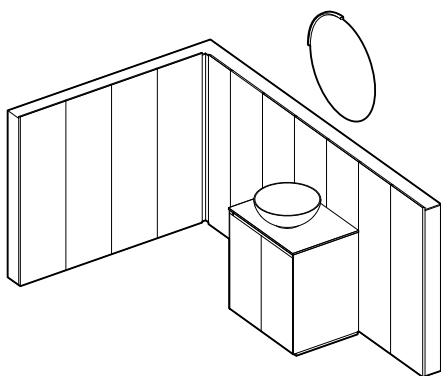

Trendy
Grigio Fumo

Grigio
Fumo

Trendy
Bianco

Bianco

Tecnoblu
Bianco

Cromo

PB1006	Trendy Juta	L 70 H 72 P 50 // L 70/70/35/70/70 H 120 P 14	Top Trendy / Ciotola 42 / LoI 70 / Curvi
		Pietrablu base portalavabo e colonne / Pietrablu Basin unit and columns / Pietrablu Waschtischunterschrank und Hochschranke / Pietrablu meuble bas porte-lavabo et colonnes	