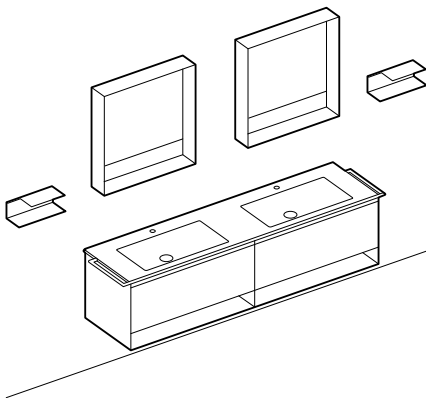

PB1002	Well	L 95/95 H 48 P 50	Tuby Ring System / Top Well / Pietrablu
		Pietrablu base portalavabo / Pietrablu basin unit / Pietrablu Waschtischunterschrank / Pietrablu meuble bas porte-lavabo