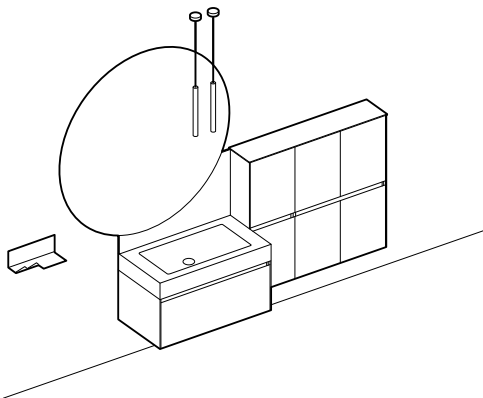

PB1007	Juta	L 85 H 36 P 45,5 // L 35/70 H 96 P 22	Top Juta / LoI 130 / Tubo
		Pietrablu base portlavabo e colonne / Pietrablu Basin unit and columns / Pietrablu Waschtischunterschrank und Hochschrank / Pietrablu meuble bas porte-lavabo et colonnes