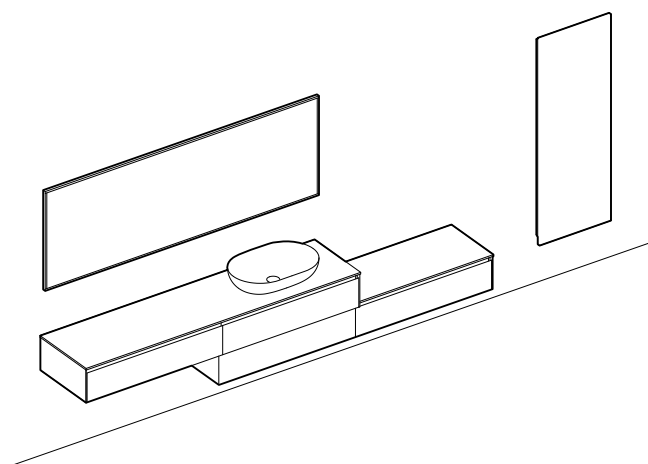

Well Terra
BruciataTerra
BruciataWell
Corda

Corda

Metal
Bronze

PB1003	Well	L 105/105 H 24 P 50 // L 105/105 H 24 P 45,5	Top Well / Ciotola 61 / Frame /
		Pietrablu base contenitore e portalavabo / Pietrablu storage unit and basin unit / Pietrablu Unterschrank und Waschtischunterschrank / Pietrablu meuble bas et meuble bas porte-lavabo	Well / Filo / Well Plus