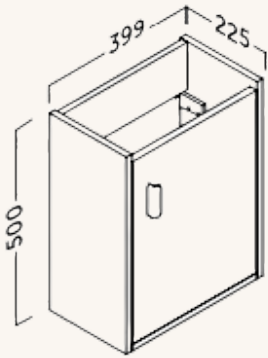

	60cm	80cm
 Matt White	✓	✓
 Natural Oak	✓	
 Matt Grey	✓	
 Matt Moka	✓	

Budapest

60 (23.6")

80 (31.5")

Cenit

100cm x 46 cm
s lijevim umivaonikom,
Mokka Matt

35 x 142 x 32 cm

Dorian

DORIAN BAZA s umivaonikom 80x46cm, 2 ladice, GLOSSY GREY

- Završna obrada teksture.
- Jedinica organizatora.
- Soft close.
- Podesiva prednja strana.
- Hettich klizni sustav.
- Sjajna lakirana završna obrada.
- Teksturirani melamin.

Dorian

	80 cm	120 cm
 Wenge Nature		✓
 Glossy Grey	✓	

Dorian baza s duplim umivaonikom; 120x46cm; Wenge Nature

Pynky

41x23cm, 1 ladica + ogledalo 40x50cm

Matt White

Natural Oak

Vienna

VIENA baza s umivaonikom
60x46cm, 2 ladice, Glossy White

VIENA baza s umivaonikom 100x46cm, lijevi umivaonik, 2 ladice, 1 vrata, Glossy White

Vienna

VIENA baza s umivaonikom 80x46cm,
lijevi umivaonik, 2 ladice, 1 vrata, Glossy White