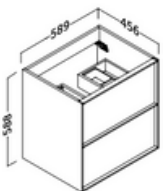

KATALOG

LAGERSKA PONUDA

Budapest

Budapest

60cm / 80cm x 46 cm

-  Završna obrada teksture
-  Jedinica organizatora
-  Soft close
-  Podesiva prednja strana
-  Hettich klizni sustav
-  Mat lakirana završna obrada
-  Teksturirani melamin

	60cm	80cm
 Matt White	✓	✓
 Natural Oak	✓	
 Matt Grey	✓	
 Matt Moka	✓	

Budapest

60 (23.6")

80 (31.5")

Cenit

100cm x 46 cm
s lijevim umivaonikom,
Mokka Matt

35 x 142 x 32 cm

Dorian

DORIAN BAZA s umivaonikom 80x46cm, 2 ladice, GLOSSY GREY

- Završna obrada teksture.
- Jedinica organizatora.
- Soft close.
- Podesiva prednja strana.
- Hettich klizni sustav.
- Sjajna lakirana završna obrada.
- Teksturirani melamin.

VIENA baza s umivaonikom
60x46cm, 2 ladice, Glossy White

VIENA baza s umivaonikom 100x46cm, lijevi umivaonik, 2 ladice, 1 vrata, Glossy White

Vienna

VIENA baza s umivaonikom 80x46cm,
lijevi umivaonik, 2 ladice, 1 vrata, Glossy White