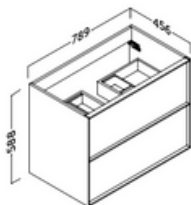

KATALOG

LAGERSKA PONUDA

Budapest

Budapest

60cm / 80cm x 46 cm

-  Završna obrada teksture
-  Jedinica organizatora
-  Soft close
-  Podesiva prednja strana
-  Hettich klizni sustav
-  Mat lakirana završna obrada
-  Teksturirani melamin

	60cm	80cm
 Matt White	✓	✓
 Natural Oak	✓	
 Matt Grey	✓	
 Matt Moka	✓	

Budapest

60 (23.6")

80 (31.5")

Cenit

100cm x 46 cm
s lijevim umivaonikom,
Mokka Matt

35 x 142 x 32 cm

Dorian

DORIAN BAZA s umivaonikom 80x46cm, 2 ladice, GLOSSY GREY

- Završna obrada teksture.
- Jedinica organizatora.
- Soft close.
- Podesiva prednja strana.
- Hettich klizni sustav.
- Sjajna lakirana završna obrada.
- Teksturirani melamin.