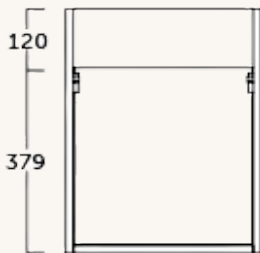

	60cm	80cm
 Matt White	✓	✓
 Natural Oak	✓	
 Matt Grey	✓	
 Matt Moka	✓	

Budapest

60 (23.6")

80 (31.5")

Cenit

100cm x 46 cm
s lijevim umivaonikom,
Mokka Matt

35 x 142 x 32 cm

Dorian

DORIAN BAZA s umivaonikom 80x46cm, 2 ladice, GLOSSY GREY

- Završna obrada teksture.
- Jedinica organizatora.
- Soft close.
- Podesiva prednja strana.
- Hettich klizni sustav.
- Sjajna lakirana završna obrada.
- Teksturirani melamin.

Dorian

	80 cm	120 cm
 Wenge Nature		✓
 Glossy Grey	✓	

Dorian baza s duplim umivaonikom; 120x46cm; Wenge Nature

Pynky

41x23cm, 1 ladica + ogledalo 40x50cm

Matt White

Natural Oak

Vienna

VIENA baza s umivaonikom
60x46cm, 2 ladice, Glossy White

VIENA baza s umivaonikom 100x46cm, lijevi umivaonik, 2 ladice, 1 vrata, Glossy White

Vienna

VIENA baza s umivaonikom 80x46cm,
lijevi umivaonik, 2 ladice, 1 vrata, Glossy White