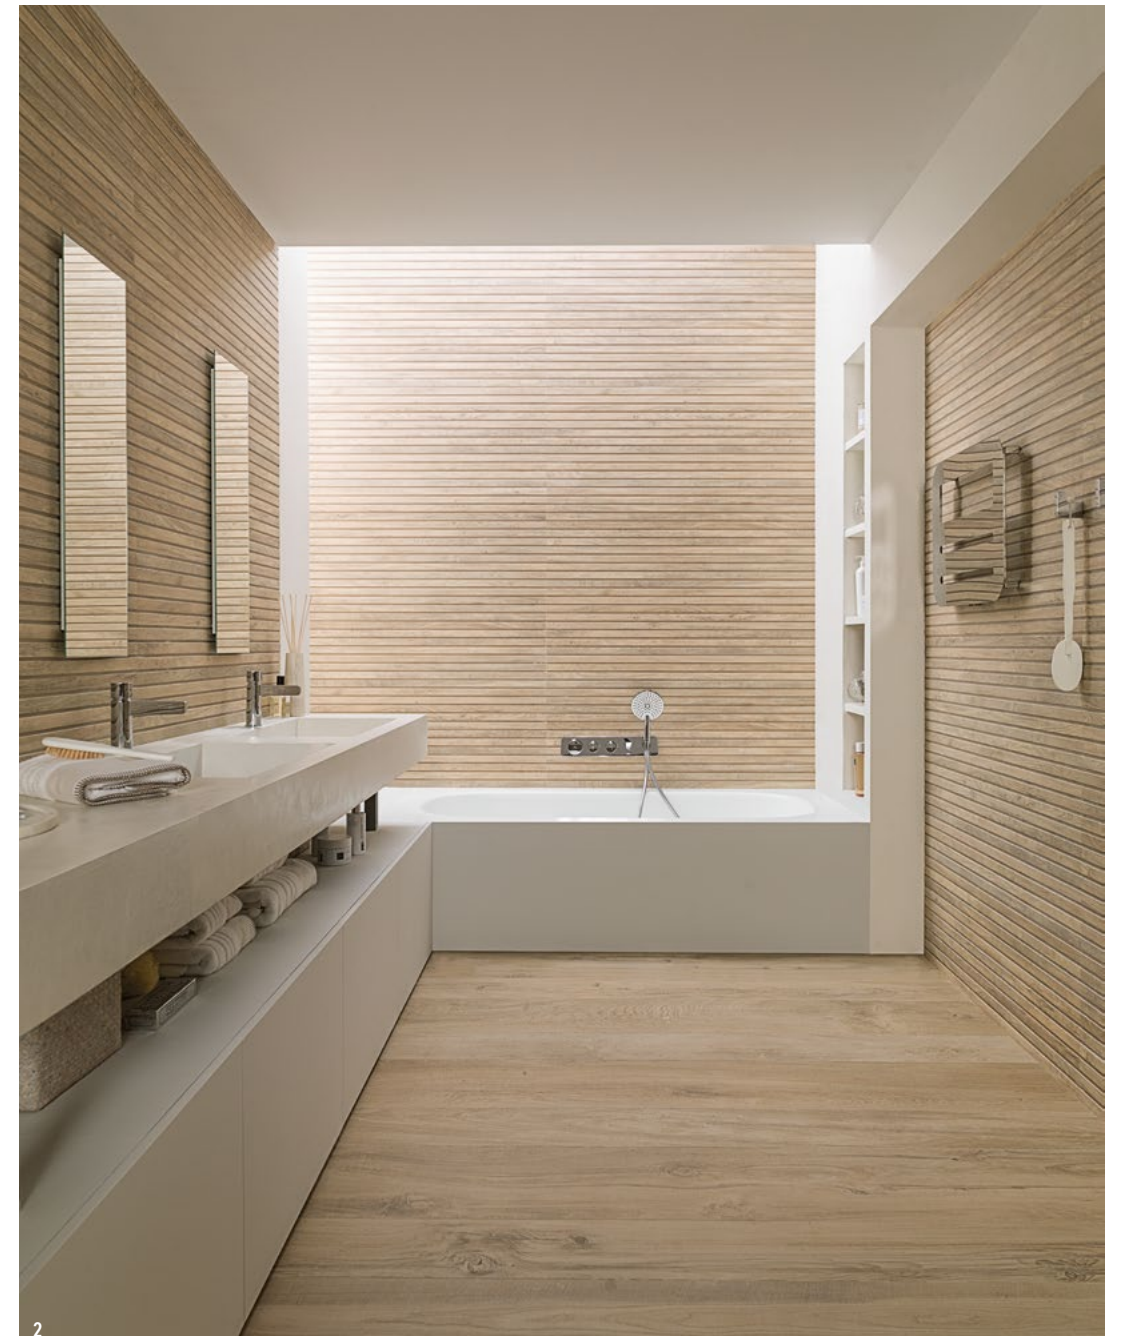

Innovation for the future.
Unique reliefs to round off spaces that will always be on trend.

1. Floor tiles Mystic Beige L 120 cm x 120 cm. **Wall tiles** Spiga Mystic Beige 59,6 cm x 150 cm. **Grout** Colorstuk Rapid Marfil. **Basin mixer** Lignage Oro Cepillado. **Floor mounted single lever bath shower mixer** Linage Oro Cepillado. **2. Floor tiles** Manhattan Maple 29,4 cm x 180 cm / Manhattan Maple 19,3 cm x 180 cm. **Grout** Colorstuk Rapid Beige. **Wall tiles** Lexington Maple 45 cm x 120 cm. **Grout** Colorstuk Rapid Beige.