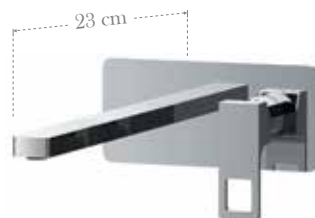

DANIEL RUBINETTERIE

FASHION
FASHION

AU2R 632

Miscelatore monocomando a incasso per lavabo, con piastra orizzontale in ottone.
Single-lever built-in basin mixer, with wall flange in brass.

AU2R 632 L

Miscelatore monocomando a incasso per lavabo, con piastra orizzontale in ottone.
Single-lever built-in basin mixer, with wall flange in brass.

AU2R 632 P

Miscelatore monocomando a incasso per lavabo, in ottone.
Single-lever built-in basin mixer with double flanges, in brass.

AU2R 632 PL

Lunghezza bocca 23 cm.
Length spout 23 cm.

AU2R 632 KB

Miscelatore monocomando a incasso per lavabo, con piastra in ottone, bocca lunghezza 18 cm, da abbinare al box incasso.
Single-lever built-in basin mixer, with wall flange in brass, spout length 18 cm, to match with the built-in box.