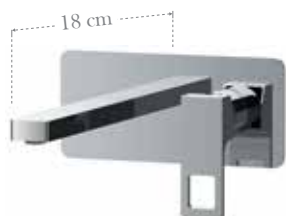

AU2R 632

Miscelatore monocomando a incasso per lavabo, con piastra orizzontale in ottone.
Single-lever built-in basin mixer, with wall flange in brass.