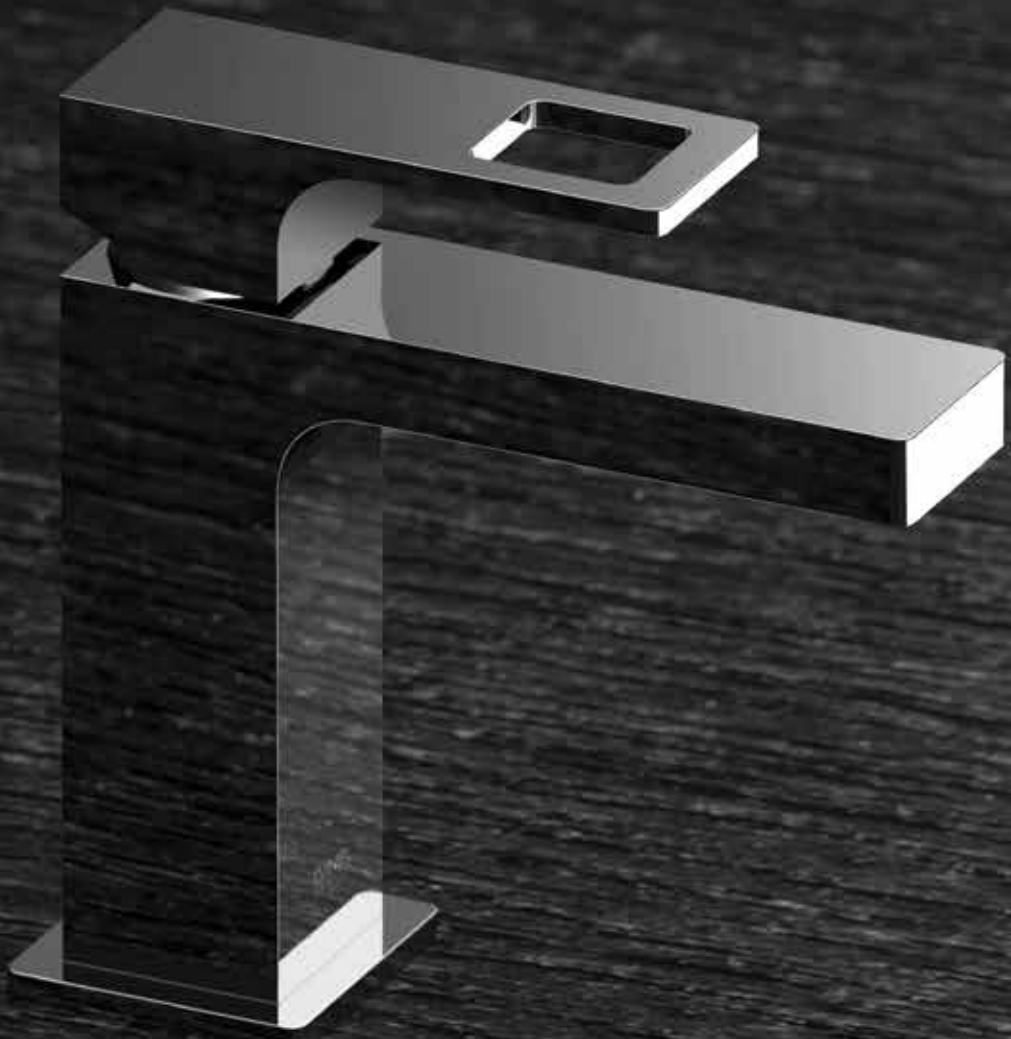

DANIEL
RUBINETTERIE
MILANO

FASHION