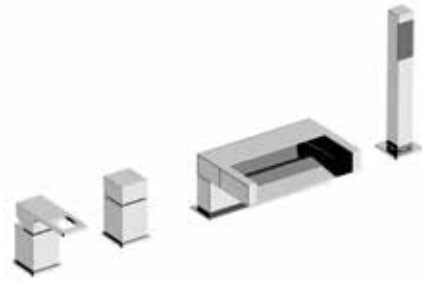

AU2R 697

Miscelatore monocomando bordo vasca.

Single lever deck bath/shower mixer.