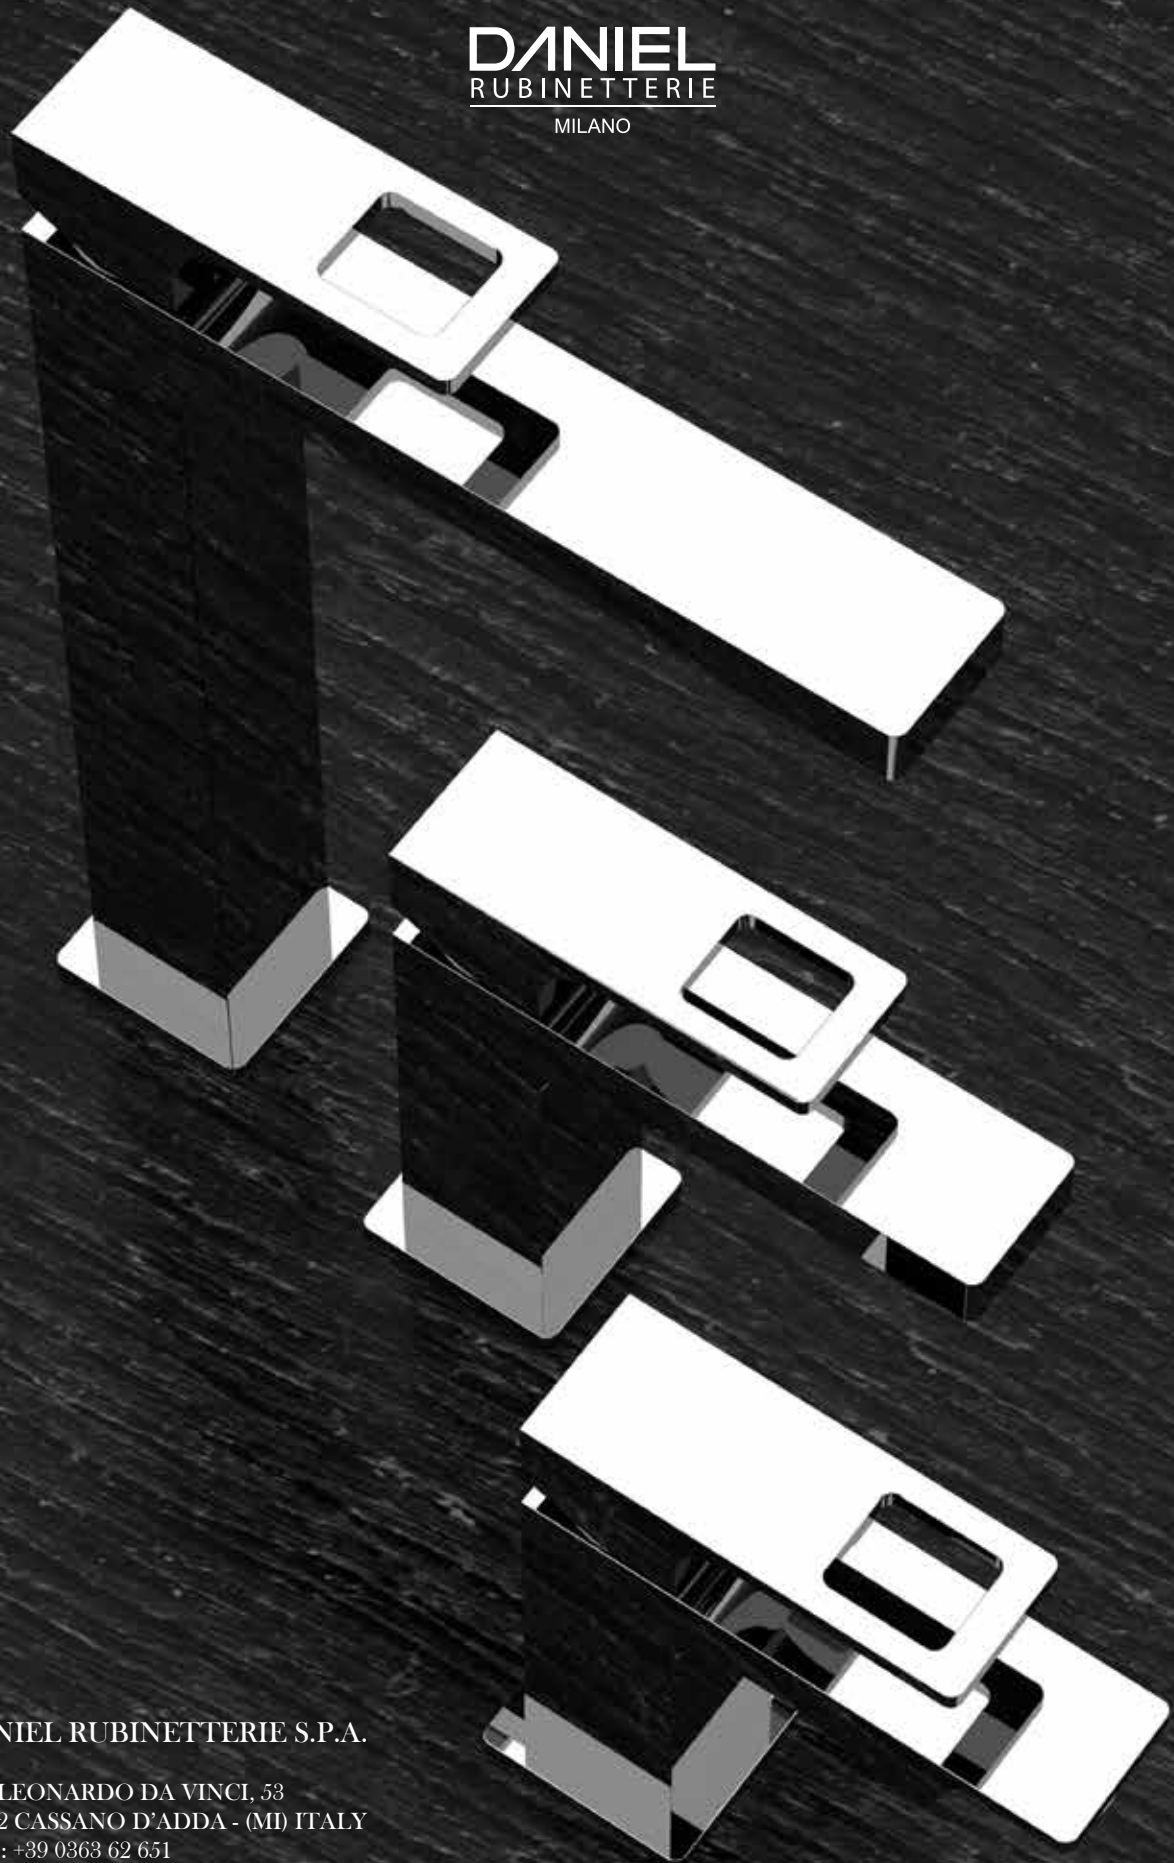

DANIEL
RUBINETTERIE
MILANO

DANIEL RUBINETTERIE S.P.A.

VIA LEONARDO DA VINCI, 53
20062 CASSANO D'ADDA - (MI) ITALY
TEL.: +39 0363 62 651
FAX: +39 0363 62 664
E-MAIL: INFO@DANIEL.IT
WWW.DANIEL.IT