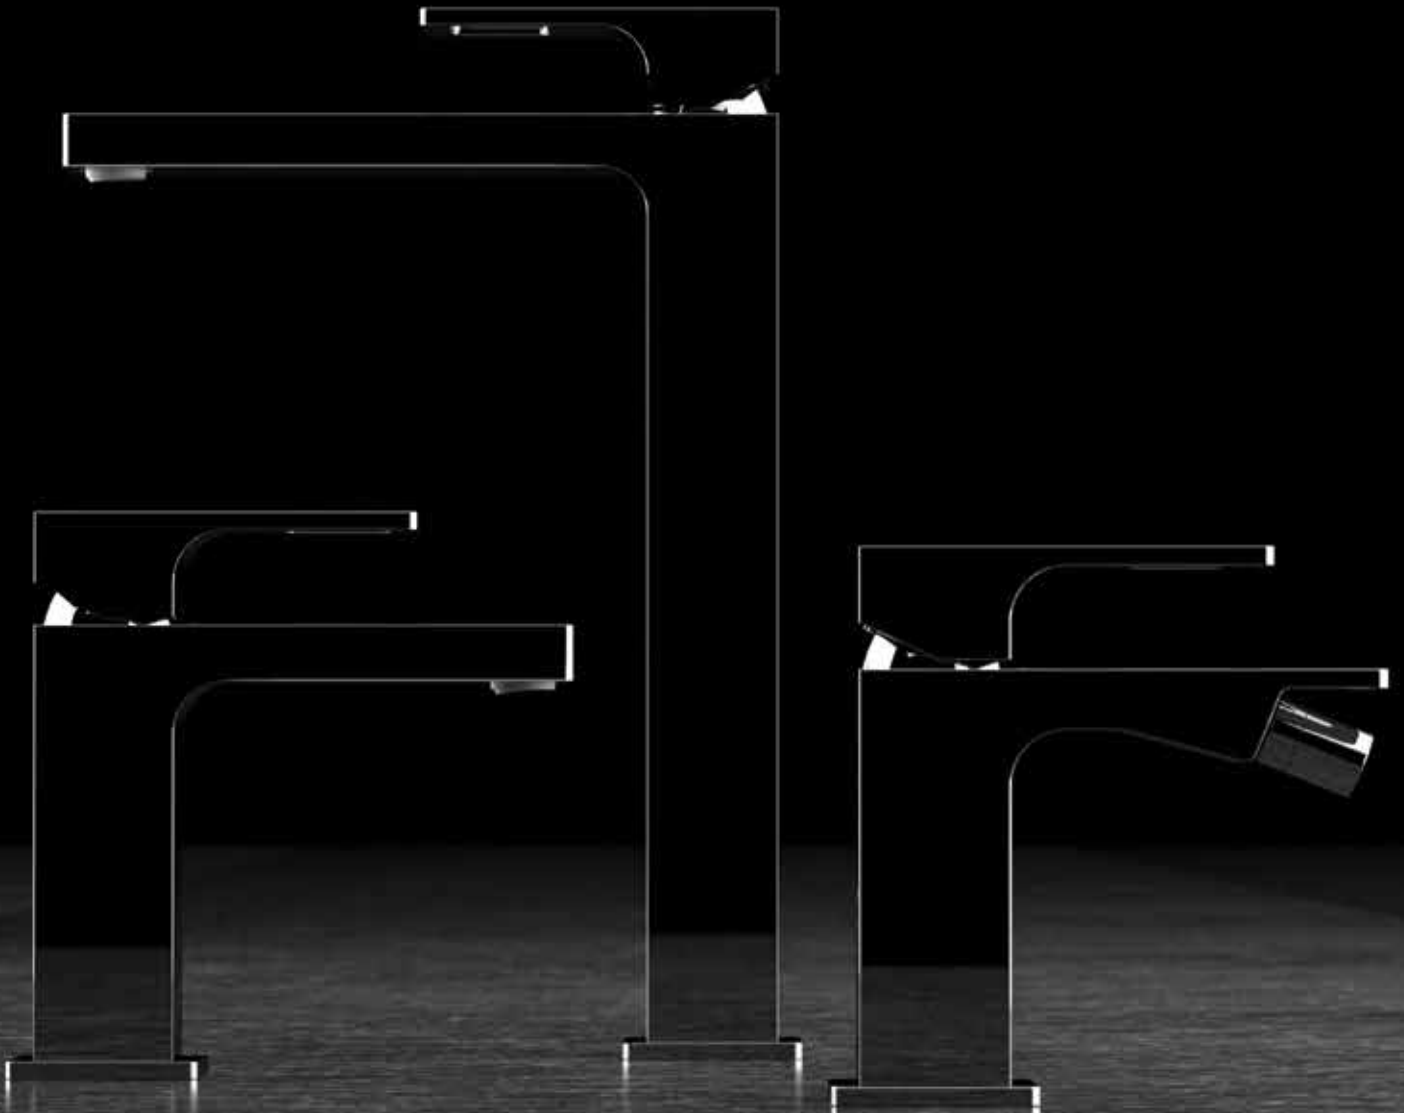

AU2R 655

Miscelatore monocomando lavabo due fori,
senza scarico.
*Two holes single-lever washbasin mixer,
without waste.*

AU2R 605 R

Miscelatore monocomando lavabo con scarico click
clack, con canna corta a "U" girevole, tipo lusso.
*Single-lever basin mixer with click clack waste,
with short "U" movable spout, luxury type.*

DANIEL RUBINETTERIE

FASHION
FASHION

AU2R 632

Miscelatore monocomando a incasso per lavabo, con piastra orizzontale in ottone.
Single-lever built-in basin mixer, with wall flange in brass.

AU2R 632 L

Miscelatore monocomando a incasso per lavabo, con piastra orizzontale in ottone.
Single-lever built-in basin mixer, with wall flange in brass.

AU2R 632 P

Miscelatore monocomando a incasso per lavabo, in ottone.
Single-lever built-in basin mixer with double flanges, in brass.

AU2R 632 PL

Lunghezza bocca 23 cm.
Length spout 23 cm.

AU2R 632 KB

Miscelatore monocomando a incasso per lavabo, con piastra in ottone, bocca lunghezza 18 cm, da abbinare al box incasso.
Single-lever built-in basin mixer, with wall flange in brass, spout length 18 cm, to match with the built-in box.