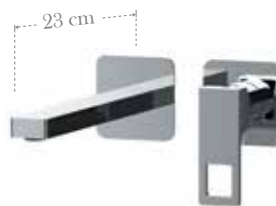

DANIEL RUBINETTERIE

FASHION
FASHION

AU2R 632

Miscelatore monocomando a incasso per lavabo, con piastra orizzontale in ottone.
Single-lever built-in basin mixer, with wall flange in brass.

AU2R 632 L

Miscelatore monocomando a incasso per lavabo, con piastra orizzontale in ottone.
Single-lever built-in basin mixer, with wall flange in brass.

AU2R 632 P

Miscelatore monocomando a incasso per lavabo, in ottone.
Single-lever built-in basin mixer with double flanges, in brass.

AU2R 632 PL

Lunghezza bocca 23 cm.
Length spout 23 cm.

AU2R 632 KB

Miscelatore monocomando a incasso per lavabo, con piastra in ottone, bocca lunghezza 18 cm, da abbinare al box incasso.
Single-lever built-in basin mixer, with wall flange in brass, spout length 18 cm, to match with the built-in box.