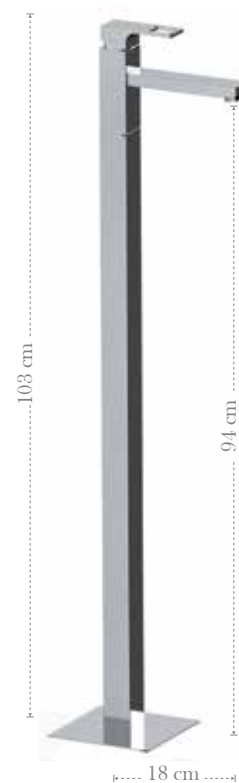

AU2R 655

Miscelatore monocomando lavabo due fori,
senza scarico.
*Two holes single-lever washbasin mixer,
without waste.*