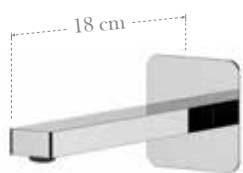

AU2R 632 P

Miscelatore monocomando a incasso per lavabo, in ottone.
Single-lever built-in basin mixer with double flanges, in brass.

AU2R 632 PL

Lunghezza bocca 23 cm.
Length spout 23 cm.

AU2R 632 KB

Miscelatore monocomando a incasso per lavabo, con piastra in ottone, bocca lunghezza 18 cm, da abbinare al box incasso.
Single-lever built-in basin mixer, with wall flange in brass, spout length 18 cm, to match with the built-in box.

AU2R 632L KB

Lunghezza bocca 23 cm.
Length spout 23 cm.

DAN BOX 632

Box da incasso per miscelatore monocomando a incasso per lavabo.
Built-in box for single-lever built-in basin mixer.

RX 4704

Bocca incasso.
Built-in spout.

RX 4704 L

Lunghezza bocca 23 cm.
Length spout 23 cm.

CA 4704

Bocca incasso a cascata.
Built-in spout with waterfall.

SK 4702

Bocca incasso vasca-doccia, con deviatore integrato.
Built-in spout for bath-shower, with integrated diverter.