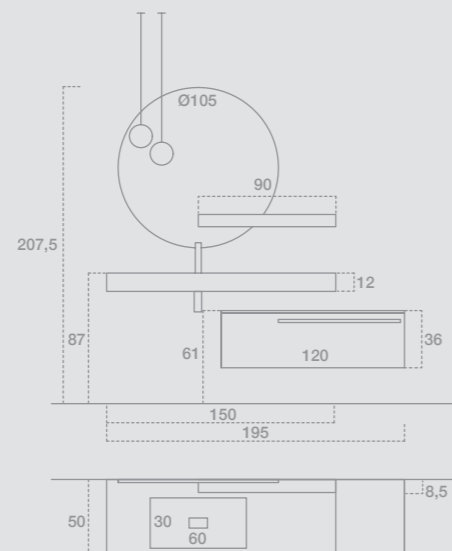

GIU9041

L.240 H.230 P.50
Finiture: Laccato opaco Talpa
Consolle: Stone Agata con lavabo Kuma 90
Maniglia: Dea laccato opaco Talpa
Specchiera: Irregolare con bisello
W.240 H.230 D.50
Finish: Matt lacquered Talpa
Console: Stone Agata with Kuma 90 basin
Handle: Dea matt lacquered Talpa
Mirror: Bevelled irregular mirror

GIU9041

GIU9042

GIU9043

GIU9042

L.195 H.207,5 P.50
Finiture: Laccato opaco Curry
Consolle: Stone Agata con lavabo Kuma 75
Maniglia: Dea laccato opaco Curry
Specchiera: Tonda
Faretto: Ball-Up
W.195 H.207,5 D.50
Finish: Matt lacquered Curry
Console: Stone Agata with Kuma 75 basin
Handle: Dea matt lacquered Curry
Mirror: Round mirror
Spotlight: Ball-Up

GIU9043

L.120 H.206 P.50
Finiture: Laccato opaco Camoscio
Consolle: Stone Lino con lavabo Kuma 75
Maniglia: Dea laccato opaco Camoscio
Specchiera: D'arredo
Faretto: Stradivari
W.120 H.206 D.50
Finish: Matt lacquered Camoscio
Console: Stone Lino with Kuma 75 basin
Handle: Dea matt lacquered Camoscio
Mirror: Decorating mirror
Spotlight: Stradivari