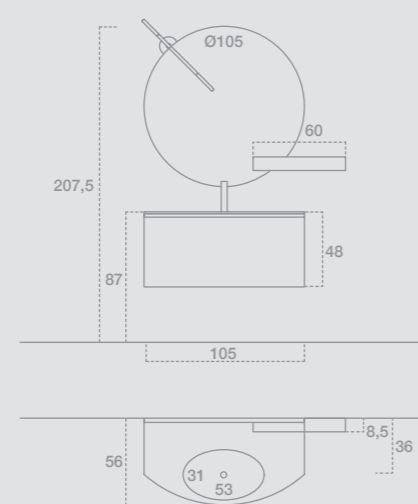

GIU9083

L.24+150 H.215 P.15+50
Finiture: Laccato opaco Peltro
Top: Stonematt con lavabo Elisse 90
Maniglia: Presa a gola 45°
Specchiera: Tonda
Faretto: Meridia
—
W.24+150 H.215 D.15+50
Finish: Matt lacquered Peltro
Top: Stonematt with Elisse 90 basin
Handle: 45° groove
Mirror: Round mirror
Spotlight: Meridia

GIU9083

GIU9084

GIU9085

GIU9084

L.105 H.207,5 P.56
Finiture: Laccato opaco Argilla
Top: Stonematt con lavabo Elisse 90
Maniglia: Presa a gola 45°
Specchiera: Tonda
Faretto: Meridia
—
W.105 H.207,5 D.56
Finish: Matt lacquered Argilla
Top: Stonematt with Elisse 90 basin
Handle: 45° groove
Mirror: Round mirror
Spotlight: Meridia

GIU9085

L.90 H.206 P.50
Finiture: Laccato opaco Quarzo
Top: Stonematt con lavabo Bean 75
Maniglia: Presa a gola 45°
Specchiera: D'arredo
Faretto: Pollock
—
W.90 H.206 D.50
Finish: Matt lacquered Quarzo
Top: Stonematt with Bean 75 basin
Handle: 45° groove
Mirror: Decorating mirror
Spotlight: Pollock