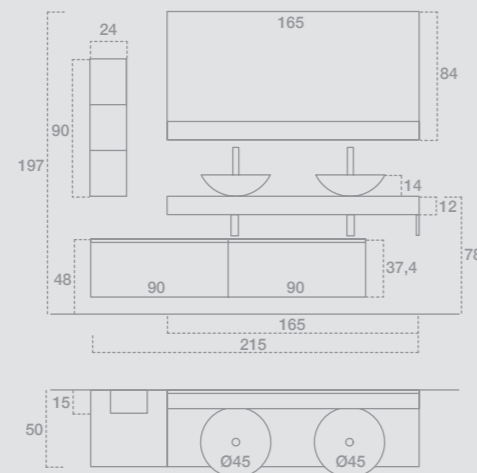

GIU9026

44
consolle