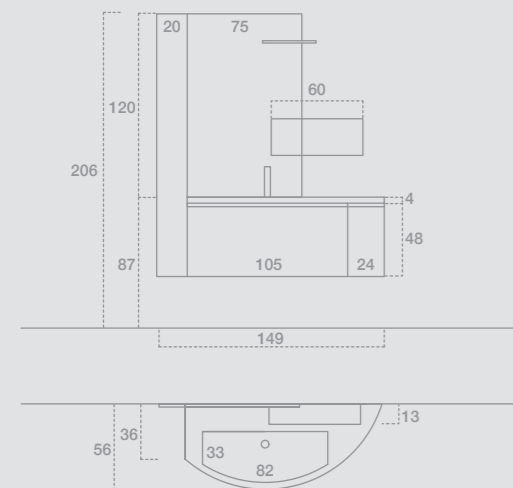

GIU9087

L.149 H.206 P.56
Finiture: Laccato opaco Talpa
Top: Pietrabianca con lavabo Orione 105
Maniglia: Presa a gola 45°
Specchiera: D'arredo
Faretto: Rossetti
—
W.149 H.206 D.56
Finish: Matt lacquered Talpa
Top: Pietrabianca with Orione 105 basin
Handle: 45° groove
Mirror: Decorating mirror
Spotlight: Rossetti

GIU9087

GIU9088

GIU9089

GIU9088

L.153 H.206 P.56
Finiture: Laccato opaco Baltico
Top: Pietrabianca con lavabo Orione 105
Maniglia: Presa a gola 45°
Specchiera: D'arredo
Faretto: Monet
—
W.153 H.206 D.56
Finish: Matt lacquered Baltico
Top: Pietrabianca with Orione 105 basin
Handle: 45° groove
Mirror: Decorating mirror
Spotlight: Monet

GIU9089

L.118 H.206 P.50
Finiture: Laccato opaco Foresta
Top: Stonematt con lavabo Bean 75
Maniglia: Presa a gola 45°
Specchiera: D'arredo
Faretto: Rossetti
—
W.118 H.206 D.50
Finish: Matt lacquered Foresta
Top: Stonematt with Bean 75 basin
Handle: 45° groove
Mirror: Decorating mirror
Spotlight: Rossetti