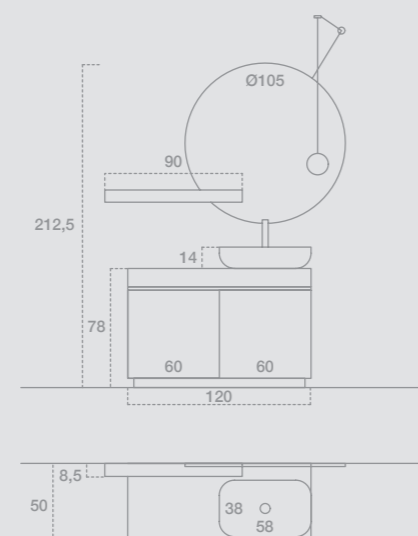

GIU9005

L. 24+24+180 H.222,5 P. 15+15+50
Finiture: Laccato opaco Argilla
Consolle: Castagno tinto Naturale con
lavabo Amoyo Stonematt
Maniglia: Presa a gola 45°
Specchiera: Tonda
Faretto: Balla 2

W. 24+24+180 H.222,5 D. 15+15+50
Finish: Matt lacquered Argilla
Console: Painted chestnut Naturale with
Amoyo basin in Stonematt
Handle: 45° groove
Mirror: Round mirror
Spotlight: Balla 2

GIU9005

GIU9006

GIU9007

GIU9006

L.120 H.212,5 P.50
Finiture: Laccato opaco Agave
Consolle: Nobilitato Terra con lavabo Amoyo Stonematt
Maniglia: Presa a gola 45°
Specchiera: Tonda
Faretto: Balla 1

W.120 H.212,5 D.50
Finish: Matt lacquered Agave
Consolle: Ennobled Terra with Amoyo basin in Stonematt
Handle: 45° groove
Mirror: Round mirror
Spotlight: Balla 1

GIU9007

L.90 H.222,5 P.50
Finiture: Castagno tinto Fuliggine
Top: Stone Asfalto con lavabo Catino Stonematt
Maniglia: Presa a gola 45°
Specchiera: Tonda

W.90 H.222,5 D.50
Finish: Painted chestnut Fuliggine
Top: Stone Asfalto with Catino basin in Stonematt
Handle: 45° groove
Mirror: Round mirror