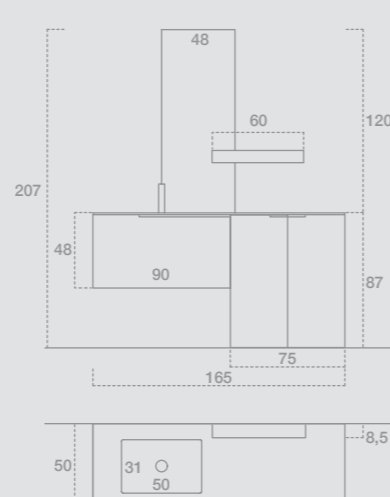

GIU9120

GIU9121

194
mobili portalavatrice

GIU9122

195
mobili portalavatrice

GIU9121

L. 180 H. 197 P. 50
 Finiture: Nobilitato Cemento Scuro
 Top: Stonematt con lavabo Oceano
 Maniglia: Tiziano Brill
 Specchiera: Con mensola integrata
 W. 180 H. 197 D. 50
 Finish: Ennobled Cemento Scuro
 Top: Stonematt with Oceano basin
 Handle: Tiziano Brill
 Mirror: Mirror with integrated shelf