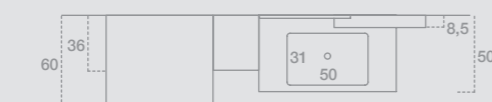

GIU9116

L.235 H.207 P.60+36+50
Finiture: Nobilitato Cemento Scuro,
Laccato opaco Peltro
Top: Stonematt con lavabo Quadra 60
Maniglia: Tiziano Brill
Specchiera: D'arredo
Faretto: Stradivari

W.235 H.207 D.60+36+50
Finish: Ennobled Cemento Scuro, matt
lacquered Peltro
Top: Stonematt with Quadra 60 basin
Handle: Tiziano Brill
Mirror: Decorating mirror
Spotlight: Stradivari

GIU9116

GIU9117

GIU9118

GIU9117

L.190 H.207 P.60+36+50
Finiture: Nobilitato Cemento Bronzo, Laccato opaco Ecrú
Top: Stonematt con lavabo Quadra 60
Maniglia: Tiziano Brill
Specchiera: D'arredo
Faretto: Stradivari

W.190 H.207 D.60+36+50
Finish: Ennobled Cemento Bronzo, matt lacquered Ecrú
Top: Stonematt with Quadra 60 basin
Handle: Tiziano Brill
Mirror: Decorating mirror
Spotlight: Stradivari

GIU9118

L.160 H.207 P.60+50
Finiture: Castagno tinto Naturale, Laccato opaco Londra
Top: Stonematt con lavabo Quadra 60
Maniglia: Tiziano Brill
Specchiera: D'arredo
Faretto: Stradivari

W.160 H.207 D.60+50
Finish: Painted chestnut Naturale, matt lacquered Londra
Top: Stonematt with Quadra 60 basin
Handle: Tiziano Brill
Mirror: Decorating mirror
Spotlight: Stradivari