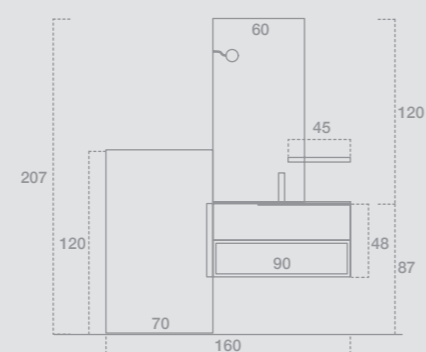

GIU9118

GIU9117

L.190 H.207 P.60+36+50
Finiture: Nobilitato Cemento Bronzo, Laccato opaco Ecrú
Top: Stonematt con lavabo Quadra 60
Maniglia: Tiziano Brill
Specchiera: D'arredo
Faretto: Stradivari

W.190 H.207 D.60+36+50
Finish: Ennobled Cemento Bronzo, matt lacquered Ecrú
Top: Stonematt with Quadra 60 basin
Handle: Tiziano Brill
Mirror: Decorating mirror
Spotlight: Stradivari

GIU9118

L.160 H.207 P.60+50
Finiture: Castagno tinto Naturale, Laccato opaco Londra
Top: Stonematt con lavabo Quadra 60
Maniglia: Tiziano Brill
Specchiera: D'arredo
Faretto: Stradivari

W.160 H.207 D.60+50
Finish: Painted chestnut Naturale, matt lacquered Londra
Top: Stonematt with Quadra 60 basin
Handle: Tiziano Brill
Mirror: Decorating mirror
Spotlight: Stradivari