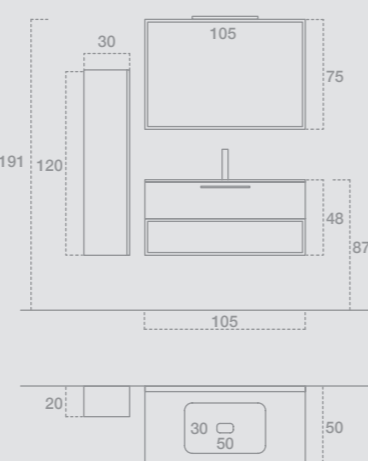

GIU9064

GIU9063

L.30+120 H.191 P.20+50
Finiture: Nobilitato Ossido, Laccato opaco Argilla
Top: Stone Argilla con lavabo Kuma 60
Maniglia: Hayez Asfalto
Specchiera: Filo P 4
Faretto: Lama
W.30+120 H.191 D.20+50
Finish: Ennobled Ossido, matt lacquered Argilla
Top: Stone Argilla with Kuma 60 basin
Handle: Hayez Asfalto
Mirror: Filo D.4
Spotlight: Lama

GIU9064

L.30+105 H.191 P.20+50
Finiture: Nobilitato Quercia Raw, Laccato opaco Pavone
Top: Stone Pavone con lavabo Kuma 60
Maniglia: Hayez Asfalto
Specchiera: Filo P 4
Faretto: Lama
W.30+105 H.191 D.20+50
Finish: Ennobled Quercia Raw, matt lacquered Pavone
Top: Stone Pavone with Kuma 60 basin
Handle: Hayez Asfalto
Mirror: Filo D.4
Spotlight: Lama