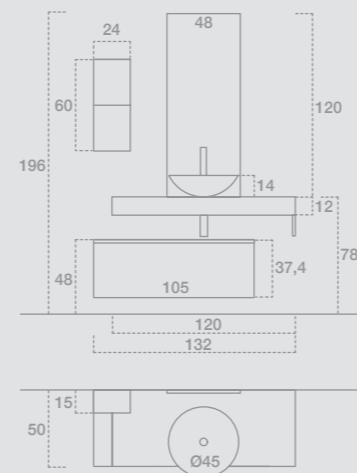

GIU9027

GIU9026

L.215 H.197 P.50
Finiture: Laccato opaco Quarzo, Nobilitato Vulcano
Consolle: Nobilitato Vulcano con lavabo Catino Stonematt
Maniglia: Era Laccato opaco Quarzo
Specchiera: con mensola integrata
—
W.215 H.197 D.50
Finish: Matt lacquered Quarzo, Ennobled Vulcano
Console: Ennobled Vulcano with Catino basin in Stonematt
Handle: Era matt lacquered Quarzo
Mirror: Mirror with integrated shelf

GIU9027

L.132 H.196 P.50
Finiture: Nobilitato Cemento Perla, Nobilitato Oak Trend
Consolle: Nobilitato Oak Trend con lavabo Catino Stonematt
Maniglia: Era Cortecchia
Specchiera: D'arredo
—
W.132 H.196 D.50
Finish: Ennobled Cemento Perla, Ennobled Oak Trend
Console: Ennobled Oak Trend with Catino basin in Stonematt
Handle: Era Cortecchia
Mirror: Decorating mirror

45
consolle