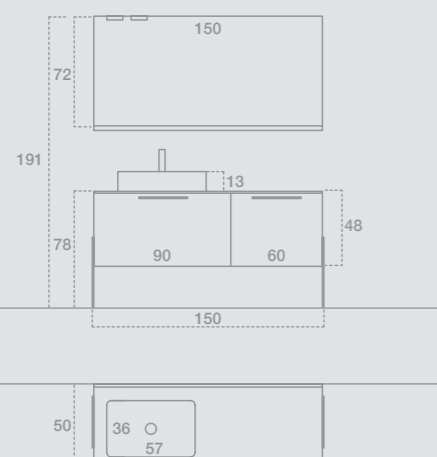

GIU9066

L.150 H.191 P.50
Finiture: Nobilitato Vulcano, Laccato opaco
Asfalto
Top: Stonematt con lavabo Atena Stonematt
Maniglia: Hayez Asfalto
Specchiera: D'arredo
Faretto: Kandinskij
—
W.150 H.191 D.50
Finish: Ennobled Vulcano, matt lacquered
Asfalto
Top: Stonematt with Atena basin in
Stonematt
Handle: Hayez Asfalto
Mirror: Decorating mirror
Spotlight: Kandinskij

GIU9066

GIU9067

GIU9068

GIU9067

L.120 H.191 P.50
Finiture: Nobilitato Terra
Top: Stonematt con lavabo Atena Stonematt
Maniglia: Hayez Asfalto
Specchiera: Con fascia illuminata
—
W.120 H.191 D.50
Finish: Ennobled Terra
Top: Stonematt with Atena basin in Stonematt
Handle: Hayez Asfalto
Mirror: Mirror with lighting band

GIU9068

L.120 H.191 P.50
Finiture: Laccato opaco Curry
Top: Stonematt con lavabo Atena Stonematt
Maniglia: Hayez Asfalto
Specchiera: D'arredo
Faretto: Monet
—
W.120 H.191 D.50
Finish: Matt lacquered Curry
Top: Stonematt with Atena basin in Stonematt
Handle: Hayez Asfalto
Mirror: Decorating mirror
Spotlight: Monet