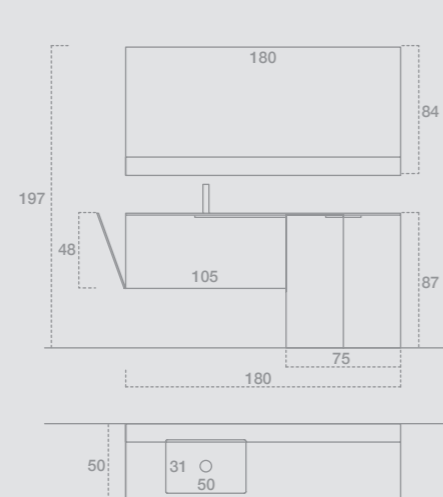

GIU9121

194
mobili portalavatrice