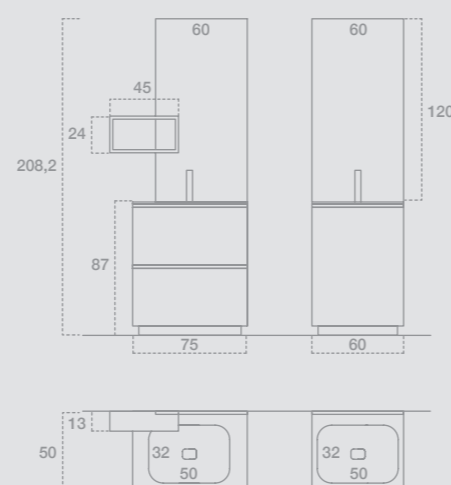

GIU9013

GIU9014

GIU9015

GIU9014

L.90+60 H.208,2 P.50+50
Finiture: Laccato opaco Talpa, Laccato opaco Quarzo
Top: Stonematt con lavabo Cassiopea 60
Maniglia: Era Laccato opaco Talpa
Specchiera: D'arredo
—
W.90+60 H.208,2 D.50+50
Finish: Matt lacquered Talpa, matt lacquered Quarzo
Top: Stonematt with Cassiopea 60 basin
Handle: Era matt lacquered Talpa
Mirror: Decorating mirror

GIU9015

L.75+60 H.208,2 P.50+50
Finiture: Nobilitato Pearl, Laccato opaco Asfalto, Laccato opaco Quarzo
Top: Stonematt con lavabo Cassiopea 60
Maniglia: Era Corteccia
Specchiera: D'arredo
—
W.75+60 H.208,2 D.50+50
Finish: Ennobled Pearl, matt lacquered Asfalto, matt lacquered Quarzo
Top: Stonematt with Cassiopea 60 basin
Handle: Era Corteccia
Mirror: Decorating mirror