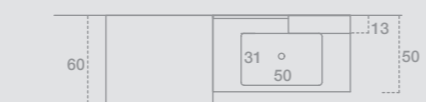

GIU9118

GIU9117

L.190 H.207 P.60+36+50
Finiture: Nobilitato Cemento Bronzo, Laccato opaco Ecrú
Top: Stonematt con lavabo Quadra 60
Maniglia: Tiziano Brill
Specchiera: D'arredo
Faretto: Stradivari

W.190 H.207 D.60+36+50
Finish: Ennobled Cemento Bronzo, matt lacquered Ecrú
Top: Stonematt with Quadra 60 basin
Handle: Tiziano Brill
Mirror: Decorating mirror
Spotlight: Stradivari

GIU9118

L.160 H.207 P.60+50
Finiture: Castagno tinto Naturale, Laccato opaco Londra
Top: Stonematt con lavabo Quadra 60
Maniglia: Tiziano Brill
Specchiera: D'arredo
Faretto: Stradivari

W.160 H.207 D.60+50
Finish: Painted chestnut Naturale, matt lacquered Londra
Top: Stonematt with Quadra 60 basin
Handle: Tiziano Brill
Mirror: Decorating mirror
Spotlight: Stradivari