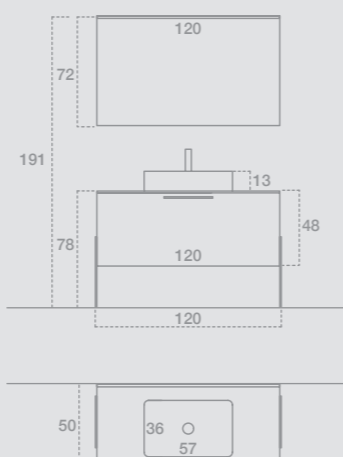

GIU9068

GIU9067

L.120 H.191 P.50
Finiture: Nobilitato Terra
Top: Stonematt con lavabo Atena Stonematt
Maniglia: Hayez Asfalto
Specchiera: Con fascia illuminata
—
W.120 H.191 D.50
Finish: Ennobled Terra
Top: Stonematt with Atena basin in Stonematt
Handle: Hayez Asfalto
Mirror: Mirror with lighting band

GIU9068

L.120 H.191 P.50
Finiture: Laccato opaco Curry
Top: Stonematt con lavabo Atena Stonematt
Maniglia: Hayez Asfalto
Specchiera: D'arredo
Faretto: Monet
—
W.120 H.191 D.50
Finish: Matt lacquered Curry
Top: Stonematt with Atena basin in Stonematt
Handle: Hayez Asfalto
Mirror: Decorating mirror
Spotlight: Monet