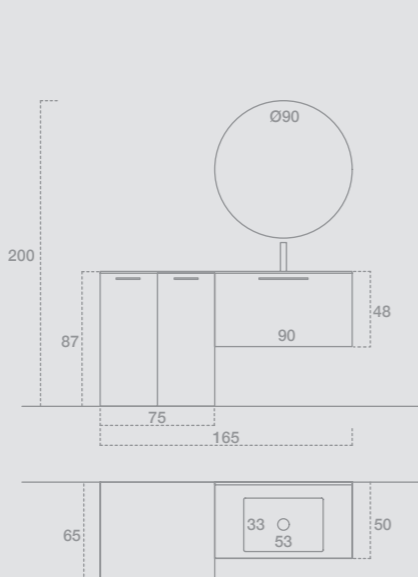

GIU9125

200
mobili portalavatrice