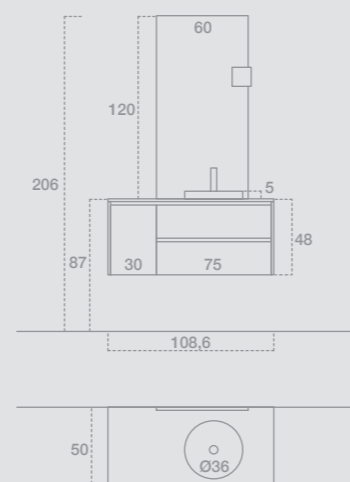

GIU9105

GIU9106

168
fianchi di chiusura

GIU9107

169
fianchi di chiusura

GIU9106

L.138,6 H.191 P.50
 Finiture: Nobilitato Oak Trend, Nobilitato Cemento Bronzo
 Top: Nobilitato Oak Trend con lavabo Deva Stonematt
 Maniglia: Presa a gola 45°
 Specchiera: Con mensola integrata e boiserie
 Faretto: Vasari
 —
 W.138,6 H.191 D.50
 Finish: Ennobled Oak Trend, ennobled Cemento Bronzo
 Top: Ennobled Oak Trend with Deva basin in Stonematt
 Handle: 45° groove
 Mirror: Mirror with integrated shelf and boiserie
 Spotlight: Vasari