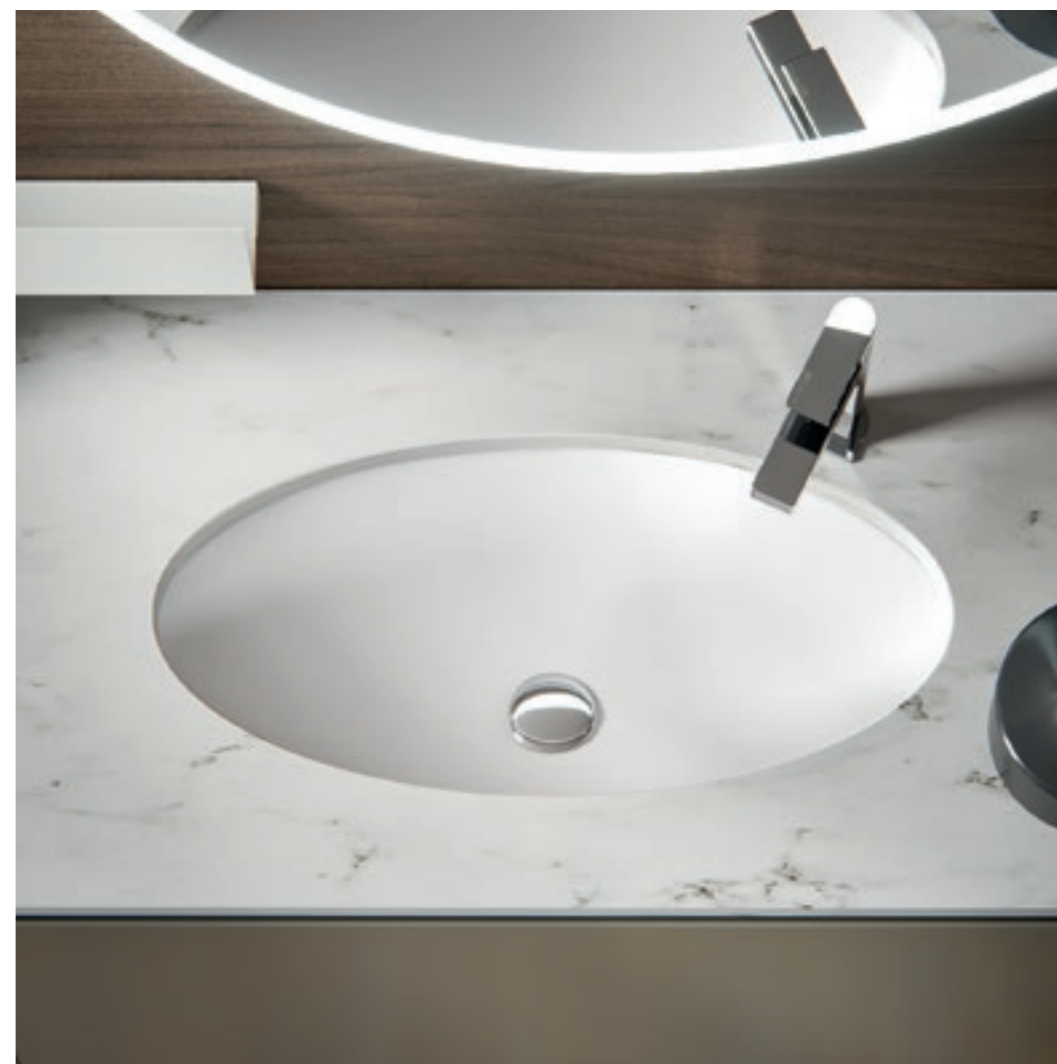

Lavabo Occhio in Ceramica L.62 P.31 cm. — Occhio washbasin in Ceramic W.62 D.31 cm.