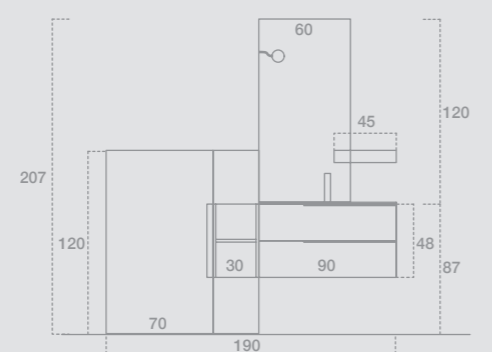

GIU9116

L.235 H.207 P.60+36+50
Finiture: Nobilitato Cemento Scuro,
Laccato opaco Peltro
Top: Stonematt con lavabo Quadra 60
Maniglia: Tiziano Brill
Specchiera: D'arredo
Faretto: Stradivari

W.235 H.207 D.60+36+50
Finish: Ennobled Cemento Scuro, matt
lacquered Peltro
Top: Stonematt with Quadra 60 basin
Handle: Tiziano Brill
Mirror: Decorating mirror
Spotlight: Stradivari

GIU9116

GIU9117

GIU9118

GIU9117

L.190 H.207 P.60+36+50
Finiture: Nobilitato Cemento Bronzo, Laccato opaco Ecrú
Top: Stonematt con lavabo Quadra 60
Maniglia: Tiziano Brill
Specchiera: D'arredo
Faretto: Stradivari

W.190 H.207 D.60+36+50
Finish: Ennobled Cemento Bronzo, matt lacquered Ecrú
Top: Stonematt with Quadra 60 basin
Handle: Tiziano Brill
Mirror: Decorating mirror
Spotlight: Stradivari

GIU9118

L.160 H.207 P.60+50
Finiture: Castagno tinto Naturale, Laccato opaco Londra
Top: Stonematt con lavabo Quadra 60
Maniglia: Tiziano Brill
Specchiera: D'arredo
Faretto: Stradivari

W.160 H.207 D.60+50
Finish: Painted chestnut Naturale, matt lacquered Londra
Top: Stonematt with Quadra 60 basin
Handle: Tiziano Brill
Mirror: Decorating mirror
Spotlight: Stradivari