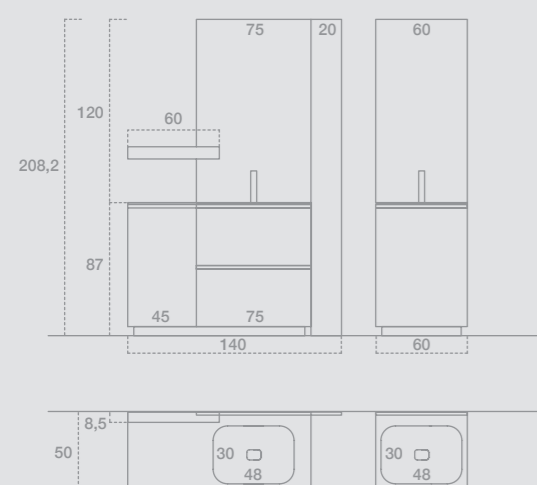

GIU9013

GIU9014

GIU9015

GIU9014

L.90+60 H.208,2 P.50+50
Finiture: Laccato opaco Talpa, Laccato opaco Quarzo
Top: Stonematt con lavabo Cassiopea 60
Maniglia: Era Laccato opaco Talpa
Specchiera: D'arredo
—
W.90+60 H.208,2 D.50+50
Finish: Matt lacquered Talpa, matt lacquered Quarzo
Top: Stonematt with Cassiopea 60 basin
Handle: Era matt lacquered Talpa
Mirror: Decorating mirror

GIU9015

L.75+60 H.208,2 P.50+50
Finiture: Nobilitato Pearl, Laccato opaco Asfalto, Laccato opaco Quarzo
Top: Stonematt con lavabo Cassiopea 60
Maniglia: Era Corteccia
Specchiera: D'arredo
—
W.75+60 H.208,2 D.50+50
Finish: Ennobled Pearl, matt lacquered Asfalto, matt lacquered Quarzo
Top: Stonematt with Cassiopea 60 basin
Handle: Era Corteccia
Mirror: Decorating mirror