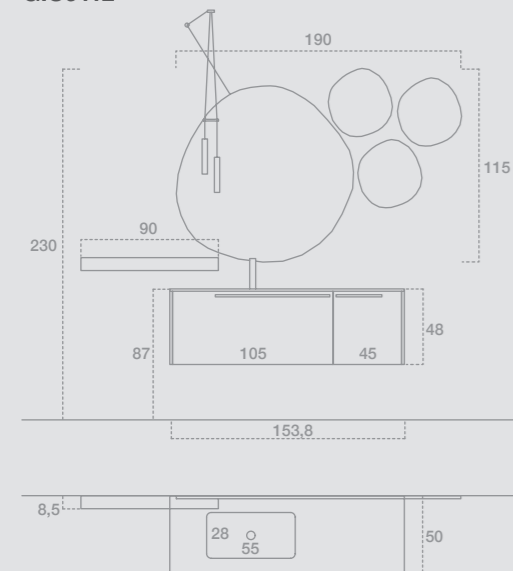

GIU9112

L. 153,8 H.230 P.50
Finiture: Laccato Opaco Foresta, Laccato opaco Diamante
Top: Pietrabilanca con lavabo Zefiro
Maniglia: Dea Laccato opaco Foresta
Specchiera: Irregolare
Faretto: Hopper 2
—
W. 153,8 H.230 D.50
Finish: Matt lacquered Foresta, matt lacquered Diamante
Top: Pietrabilanca with Zefiro basin
Handle: Dea matt lacquered Foresta
Mirror: Bevelled irregular mirrors
Spotlight: Hopper 2

GIU9112

GIU9113

180
fianchi di chiusura

GIU9114

181
fianchi di chiusura

GIU9113

L.123,6 H.225 P.50
Finiture: Laccato opaco Nettuno
Top: Pietrabilanca con lavabo Zefiro
Maniglia: Dea Laccato opaco Nettuno
Specchiera: Irregolare
—
W.123,6 H.225 D.50
Finish: Matt lacquered Nettuno
Top: Pietrabilanca with Zefiro basin
Handle: Dea matt lacquered Nettuno
Mirror: Bevelled irregular mirror

GIU9114

L.93,6 H.207,5 P.50
Finiture: Laccato opaco Peltro
Top: Pietrabilanca con lavabo Zefiro
Maniglia: Dea Laccato opaco Peltro
Specchiera: Tonda
—
W.93,6 H.207,5 D.50
Finish: Matt lacquered Peltro
Top: Pietrabilanca with Zefiro basin
Handle: Dea matt lacquered Peltro
Mirror: Round mirror