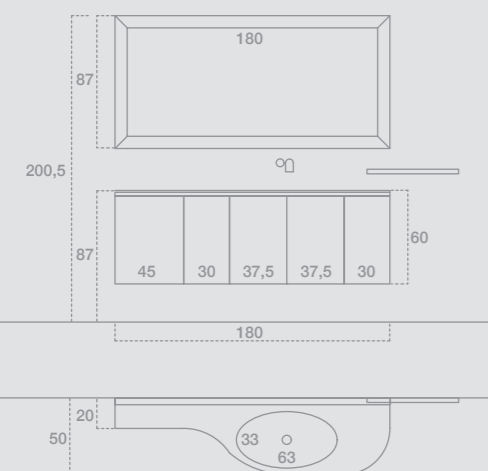

GIU9079

L.180 H.200,5 P.50
Finiture: Laccato opaco Talpa
Top: Stonelight con lavabo Fornace 75
Maniglia: Presa a gola 45°
Specchiera: Con Cornice Retroilluminata P 4
—
W.180 H.200,5 D.50
Finish: Matt lacquered Talpa
Top: Stonelight with Fornace 75 basin
Handle: 45° groove
Spotlight: Backlit mirror with frame D.4

GIU9079

GIU9080

GIU9081

GIU9080

L.135 H.191 P.50
Finiture: Laccato opaco Pavone
Top: Stonelight con lavabo Fornace 75
Maniglia: Presa a gola 45°
Specchiera: Con Perimetro e Illuminazione a Led P8
—
W.135 H.191 D.50
Finish: Matt lacquered Pavone
Top: Stonelight with Fornace 75 basin
Handle: 45° groove
Mirror: Mirror with frame and LED lighting D.8

GIU9081

L.135 H.215 P.50
Finiture: Castagno tinto Mou
Top: Stonelight con lavabo Fornace 75
Maniglia: Presa a gola 45°
Specchiera: D'arredo
Faretto: Rossetti
—
W.135 H.215 D.50
Finish: Painted chestnut Mou
Top: Stonelight with Fornace 75 basin
Handle: 45° groove
Mirror: Decorating mirror
Spotlight: Rossetti