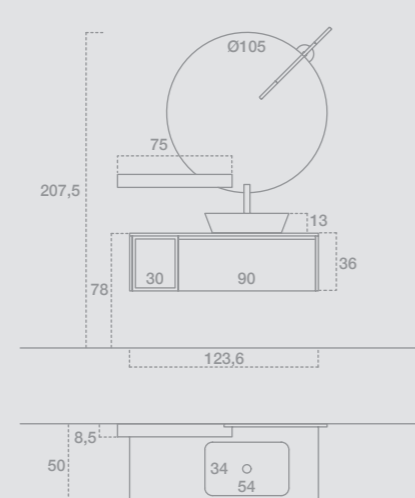

GIU9092

150
fianchi di chiusura