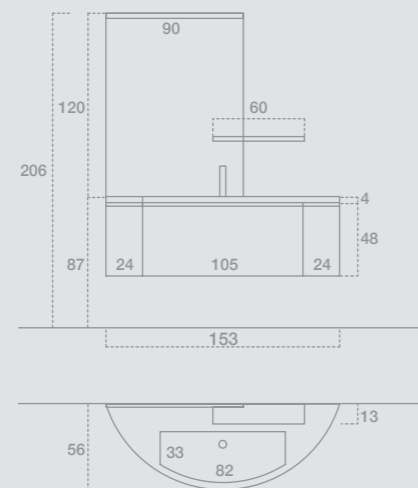

GIU9087

L.149 H.206 P.56
Finiture: Laccato opaco Talpa
Top: Pietrabianca con lavabo Orione 105
Maniglia: Presa a gola 45°
Specchiera: D'arredo
Faretto: Rossetti
—
W.149 H.206 D.56
Finish: Matt lacquered Talpa
Top: Pietrabianca with Orione 105 basin
Handle: 45° groove
Mirror: Decorating mirror
Spotlight: Rossetti

GIU9087

GIU9088

GIU9089

GIU9088

L.153 H.206 P.56
Finiture: Laccato opaco Baltico
Top: Pietrabianca con lavabo Orione 105
Maniglia: Presa a gola 45°
Specchiera: D'arredo
Faretto: Monet
—
W.153 H.206 D.56
Finish: Matt lacquered Baltico
Top: Pietrabianca with Orione 105 basin
Handle: 45° groove
Mirror: Decorating mirror
Spotlight: Monet

GIU9089

L.118 H.206 P.50
Finiture: Laccato opaco Foresta
Top: Stonematt con lavabo Bean 75
Maniglia: Presa a gola 45°
Specchiera: D'arredo
Faretto: Rossetti
—
W.118 H.206 D.50
Finish: Matt lacquered Foresta
Top: Stonematt with Bean 75 basin
Handle: 45° groove
Mirror: Decorating mirror
Spotlight: Rossetti