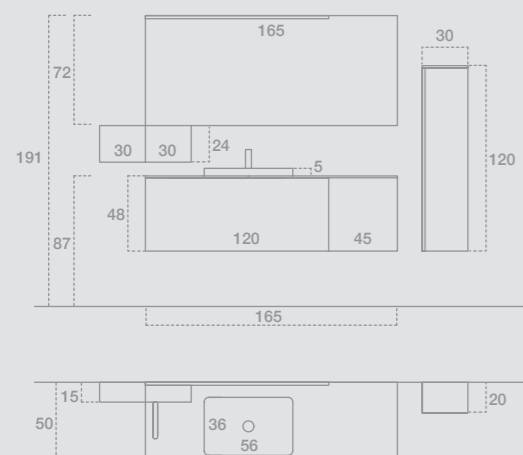

GIU9049

L. 165+30 H.191 P.50+20
Finiture: Castagno tinto Naturale, Laccato opaco Mogano
Top: Stonematt con lavabo Nemes Stonematt
Maniglia: Era Corteccia e Laccato opaco Mogano
Specchiera: D'arredo
Faretto: Monet

W. 165+30 H.191 D.50+20
Finish: Painted chestnut Naturale, matt lacquered Mogano
Top: Stonematt with Nemes basin in Stonematt
Handle: Era Corteccia and matt lacquered Mogano
Mirror: Decorating mirror
Spotlight: Monet

GIU9049

GIU9050

GIU9051

GIU9050

L.120+30 H.191 P.50+20
Finiture: Nobilitato Cemento Bronzo, Laccato opaco Conchiglia
Top: Stonematt con lavabo Nemes Stonematt
Maniglia: Era Corteccia e Laccato opaco Conchiglia
Specchiera: Con Telaio in Alluminio e Led P 6
W.120+30 H.191 D.50+20
Finish: Ennobled Cemento Bronzo, matt lacquered Conchiglia
Top: Stonematt with Nemes basin in Stonematt
Handle: Era Corteccia and matt lacquered Conchiglia
Mirror: Mirror with aluminium frame and LED D.6

GIU9051

L.90 H.221 P.50
Finiture: Laccato opaco Lapis
Top: Stonelight con lavabo Corona Stonelight
Maniglia: Era Laccato opaco Lapis
Specchiera: D'arredo
Faretto: Pollock
W.90 H.221 D.50
Finish: Matt lacquered Lapis
Top: Stonelight with Corona basin in Stonelight
Handle: Era matt lacquered Lapis
Mirror: Decorating mirror
Spotlight: Pollock