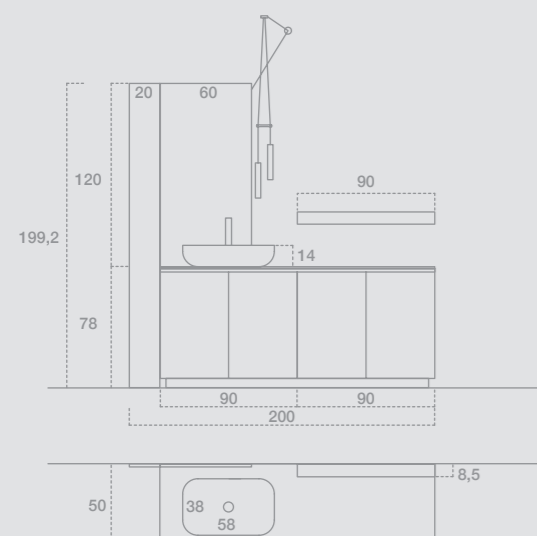

GIU9001

L.200 H.199,2 P.50
Finiture: Castagno tinto Cumino
Top: HPL Nero Grafite con lavabo Amoyo Stonematt
Maniglia: Presa a gola 45°
Specchiera: d'Arredo
Faretto: Hopper 2
—
W.200 H.199,2 D.50
Finish: Painted chestnut Cumino
Top: HPL Nero Grafite with Amoyo basin
Bin Stonematt
Handle: 45° groove
Mirror: Decorating mirror
Spotlight: Hopper 2

GIU9001

GIU9002

GIU9003

GIU9002

L.155 H.199,2 P.50
Finiture: Castagno laccato Londra
Top: Stonematt con lavabo Poseidone Stonematt
Maniglia: Presa a gola 45°
Specchiera: D'arredo
Faretto: Hopper 1
—
W.155 H.199,2 D.50
Finish: Chestnut lacquered Londra
Top: Stonematt con lavabo Poseidone Stonematt
Handle: 45° groove
Mirror: Decorating mirror
Spotlight: Hopper 1

GIU9003

L.120 H.199,2 P.50
Finiture: Nobilitato Lava
Top: Stonematt con lavabo Catino Stonematt
Maniglia: Presa a gola 45°
Specchiera: D'arredo
Faretto: Rossetti
—
W.120 H.199,2 D.50
Finish: Ennobled Lava
Top: Stonematt with Catino basin in Stonematt
Handle: 45° groove
Mirror: Decorating mirror
Spotlight: Rossetti