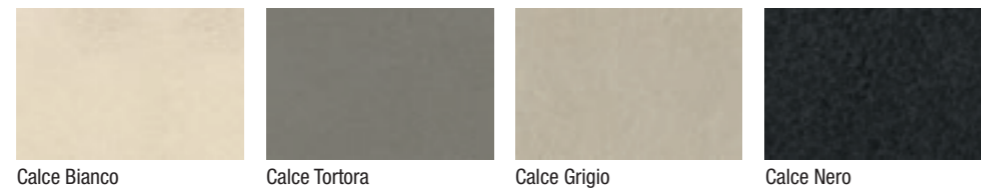

— Laminam **LAMINAM®**

monocromo
manochrome

calce
lime

pietre
stone

marmi
marble

gres
gres

marmi
marbles

maniglie
handles