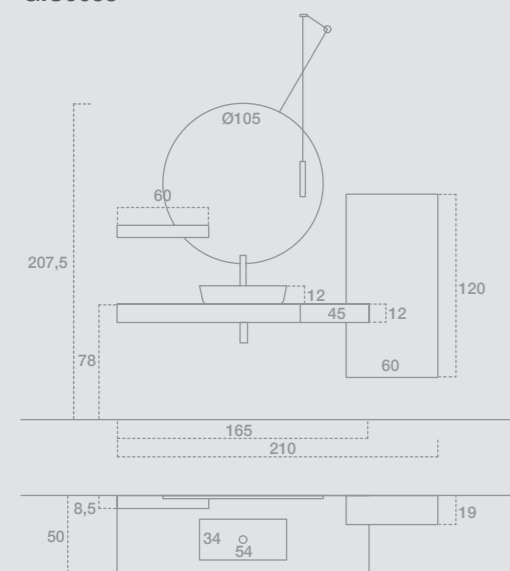

GIU9033

L.165+60 H.207,5 P.50+19
Finiture: Laccato opaco Ruggine
Consolle: Castagno tinto Cumino con lavabo
Poseidone Stonematt
Specchiera: Tonda
Faretto: Hopper 1

W.165+60 H.207,5 D.50+19
Finish: Matt lacquered Ruggine
Console: Painted chestnut Cumino with
Poseidone basin in Stonematt
Mirror: Round mirror
Spotlight: Hopper 1

GIU9033

GIU9034

56
consolle

GIU9035

GIU9034

L.150+60 H.207,5 P.50+19
Finiture: Laccato opaco Londra
Consolle: Castagno tinto Naturale con lavabo Troy 70
Specchiera: Tonda
Faretto: Meridia

W.150+60 H.207,5 D.50+19
Finish: Matt lacquered Londra
Console: Painted chestnut Naturale with Troy 70 basin
Mirror: Round mirror
Spotlight: Meridia

GIU9035

L.120+45 H.214 P.50+19
Finiture: Laccato opaco Vaniglia
Consolle: Castagno tinto Anice con lavabo Troy 55
Specchiera: Irregolare con bisello

W.120+45 H.214 D.50+19
Finish: Matt lacquered Vaniglia
Console: Painted chestnut Anice with Troy 55 basin
Mirror: Bevelled irregular mirror

57
consolle