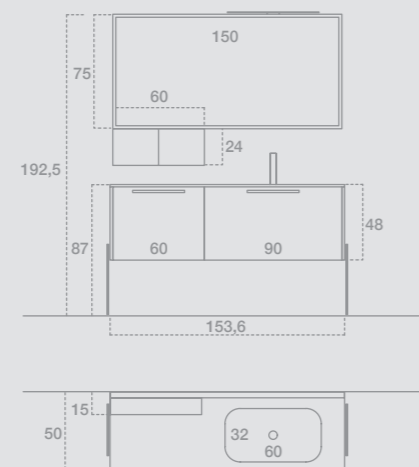

GIU9101

L.183,6 H.192,5 P.50
Finiture: Laccato opaco Camoscio
Top: Stone Agata con lavabo Goccia
Maniglia: Hayez satinata
Specchiera: Filo
Faretto: Lama

W.183,6 H.192,5 D.50
Finish: Matt lacquered Camoscio
Top: Stone Agata with Goccia basin
Handle: Hayez brushed
Mirror: Filo
Spotlight: Lama

GIU9101

GIU9102

GIU9103

GIU9102

L.153,6 H.192,5 P.50
Finiture: Laccato opaco Talpa
Top: Stone Talpa con lavabo Cristal 75
Maniglia: Hayez satinata
Specchiera: Filo
Faretto: Lama

W.153,6 H.192,5 D.50
Finish: Matt lacquered Talpa
Top: Stone Talpa with Cristal 75 basin
Handle: Hayez brushed
Mirror: Filo
Spotlight: Lama

GIU9103

L.123,6 H.191 P.50
Finiture: Nobilitato Cemento Perla
Top: Nobilitato Oak Trend con lavabo Catino Stonelight
Maniglia: Hayez satinata
Specchiera: D'arredo
Faretto: Lama

W.123,6 H.191 D.50
Finish: Ennobled Cemento Perla
Top: Ennobled Oak Trend with Catino basin in Stonelight
Handle: Hayez brushed
Mirror: Decorating mirror
Spotlight: Lama