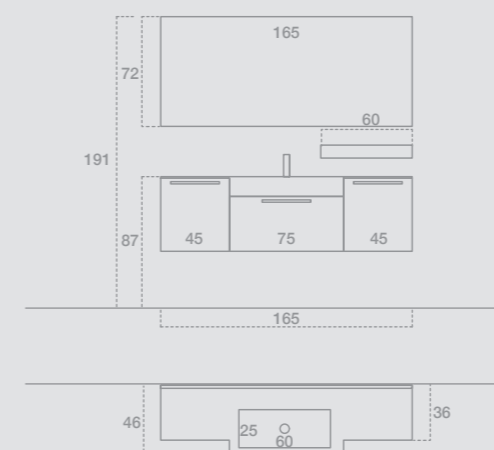

GIU9131

L.135 H.207,5 P.46+36
Finiture: Laccato opaco Ecrú, Laccato opaco Camoscio
Top: Ocritech opaco con lavabo River
Maniglia: Hayez Asfalto
Specchiera: Tonda
Faretto: Meridia
—
W.135 H.207,5 D.46+36
Finish: Matt lacquered Ecrú, matt lacquered Camoscio
Top: Matt Ocritech with River basin
Handle: Hayez Asfalto
Mirror: Round mirror
Spotlight: Meridia

GIU9132

L.165 H.191 P.36+46
Finiture: Laccato opaco Baltico
Top: Ocritech opaco con lavabo River
Maniglia: Hayez Asfalto
Specchiera: Con telaio in alluminio e LED P6
—
W.165 H.191 D.36+46
Finish: Matt lacquered Baltico
Top: Matt Ocritech with River basin
Handle: Hayez Asfalto
Mirror: Mirror with aluminium frame and LED D.6

GIU9132