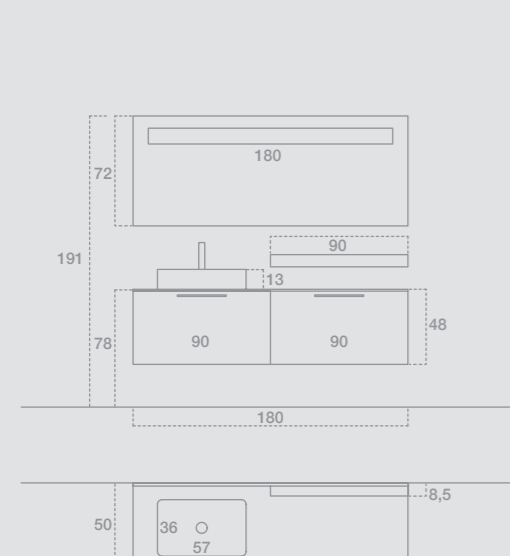

GIU9045

L.180 H.191 P.50
Finiture: Nobilitato Oak Trend, Laccato opaco Asfalto
Top: Stonematt con lavabo Atena Stonematt
Maniglia: Hayez Asfalto
Specchiera: Con fascia illuminata
—
W.180 H.191 D.50
Finish: Ennobled Oak Trend, matt lacquered Asfalto
Top: Stonematt with Atena basin Stonematt
Handle: Hayez Asfalto
Mirror: Mirror with lighting band

GIU9045

GIU9046

76
contenimento

GIU9047

GIU9046

L.150 H.191 P.50
Finiture: Nobilitato Lava, Laccato opaco Asfalto
Top: Stonematt con lavabo Atena Stonematt
Maniglia: Hayez Asfalto
Specchiera: Con fascia illuminata
—
W.150 H.191 D.50
Finish: Ennobled Lava, matt lacquered Asfalto
Top: Stonematt with Atena basin in Stonematt
Handle: Hayez Asfalto
Mirror: Mirror with lighting band

GIU9047

L.120 H.211 P.50
Finiture: Nobilitato Pearl, Laccato opaco Asfalto
Top: Stonematt con lavabo Catino Stonematt
Maniglia: Hayez Asfalto
Specchiera: D'arredo
Faretto: Klimt
—
W.120 H.211 D.50
Finish: Ennobled Pearl, matt lacquered Asfalto
Top: Stonematt with Catino basin Stonematt
Handle: Hayez Asfalto
Mirror: Decorating mirror
Spotlight: Klimt

77
contenimento