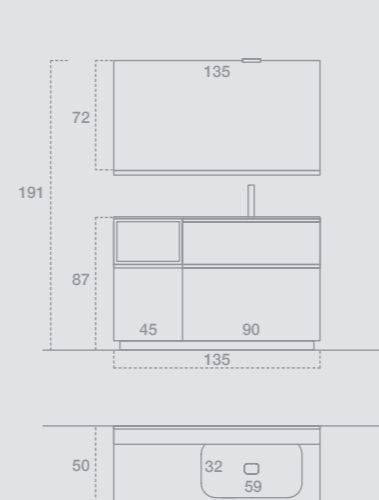

GIU9011

GIU9010

L.165 H.203 P.50
Finiture: Laccato opaco Pavone
Top: Stone con lavabo Goccia colore Pavone
Maniglia: Era Laccato opaco Pavone
Specchiera: D'arredo
Faretto: Pizarro
—
W.165+30 H.203 D.50+20
Finish: Matt lacquered Pavone
Top: Stone with Goccia basin in Pavone finish
Handle: Era matt laquered Pavone
Mirror: Decorating mirror
Spotlight: Pizarro

GIU9011

L.135 H.191 P.50
Finiture: Castagno tinto Naturale, Laccato opaco Asfalto
Top: Stonematt con lavabo Cassiopea
Maniglia: Presa a gola 45°
Specchiera: D'arredo
Faretto: Kandinskij
—
W.135 H.191 D.50
Finish: Painted chestnut Naturale, matt lacquered Asfalto
Top: Stonematt with Cassiopea basin
Handle: 45° groove
Mirror: Decorating mirror
Spotlight: Kandinskij