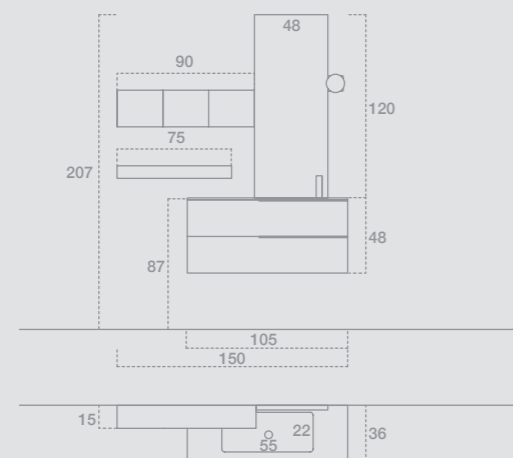

GIU9128

Design
Edoné collection

GIU9129

L.135 H.192 P.15+36
Top: Nobilitato Oak Trend con lavabo Catino Stonelight
Specchiera: D'arredo
Faretto: Matisse
—
W.135 H.192 D.15+36
Top: Ennobled Oak Trend with Catino basin in Stonelight
Mirror: Decorating mirror
Spotlight: Matisse