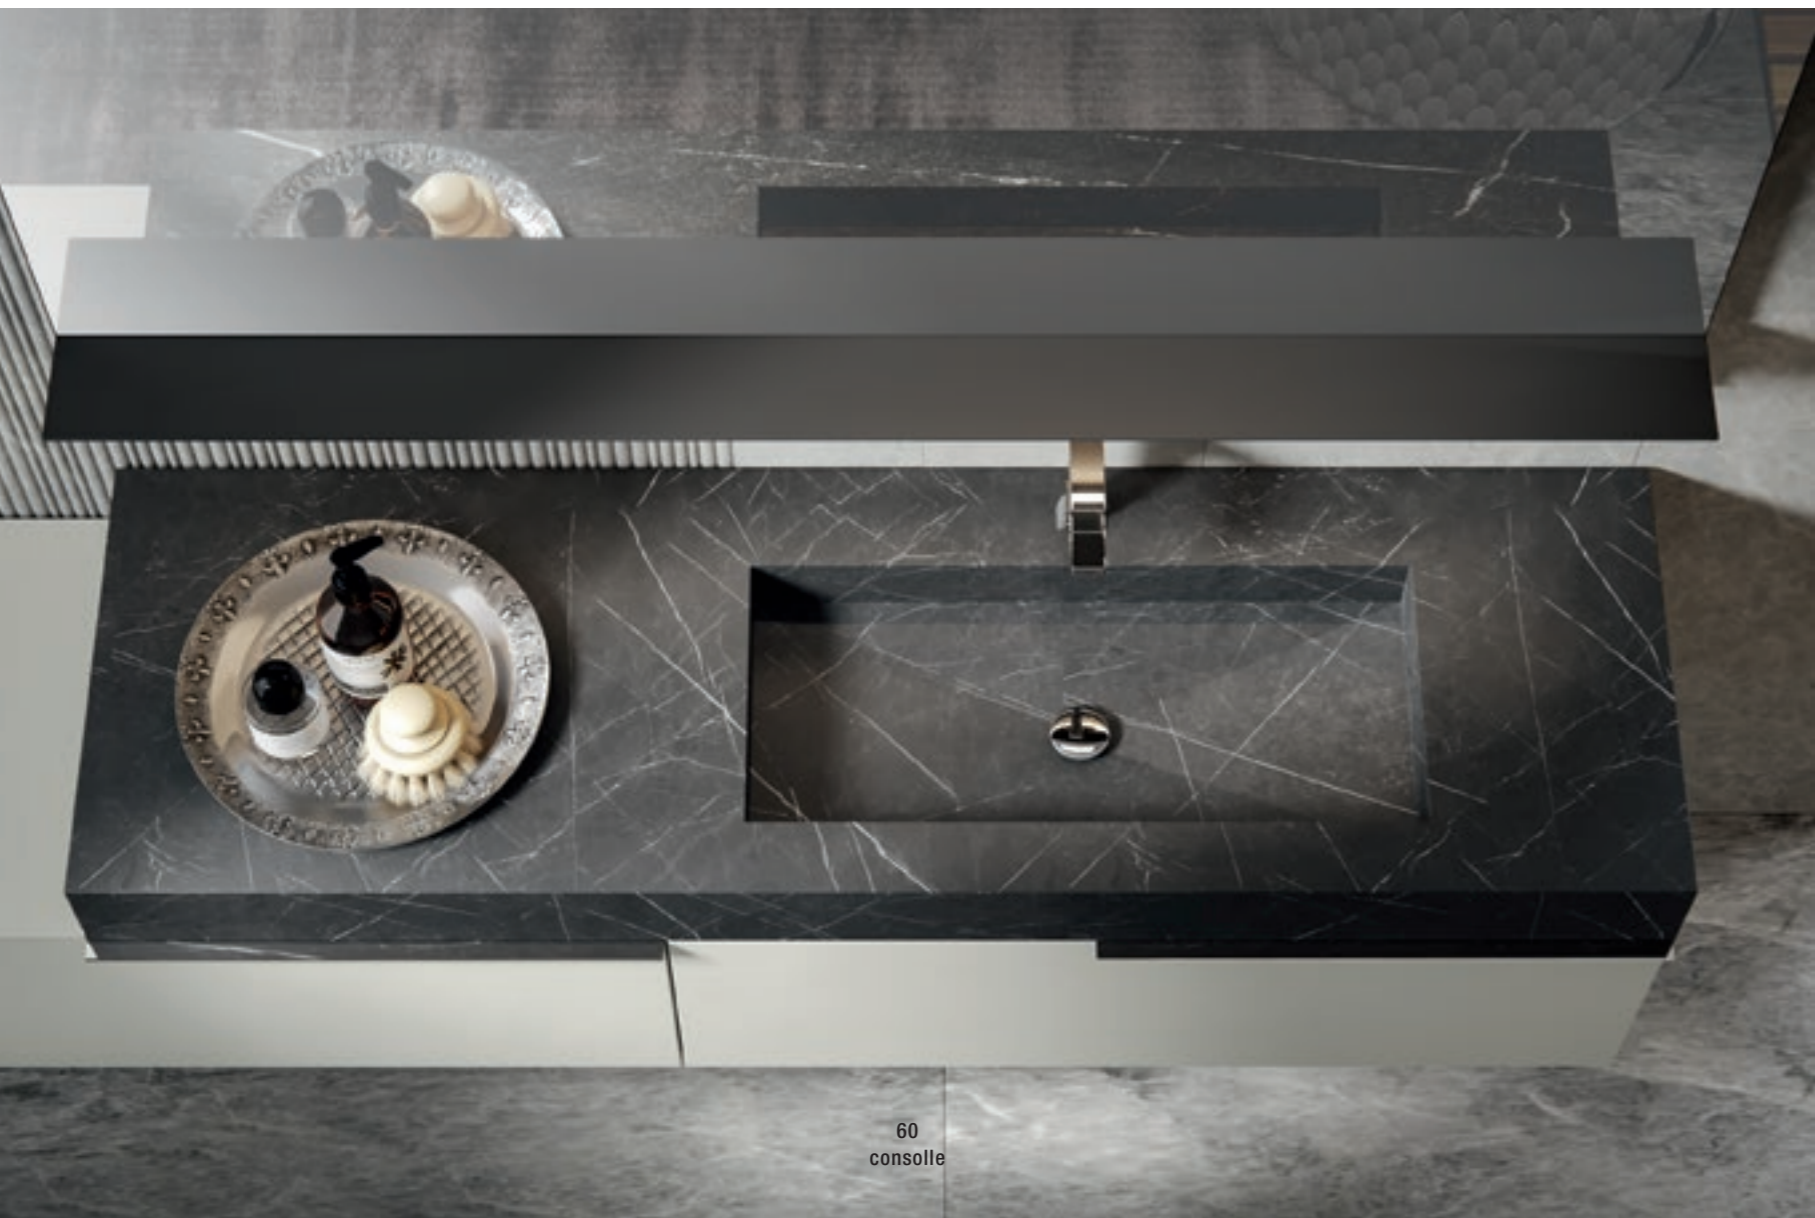

Lavabo integrato Polaris 75 in finitura Hpl Nero Grafite.

—
Integrated basin Polaris 75 in Hpl Nero Grafite.