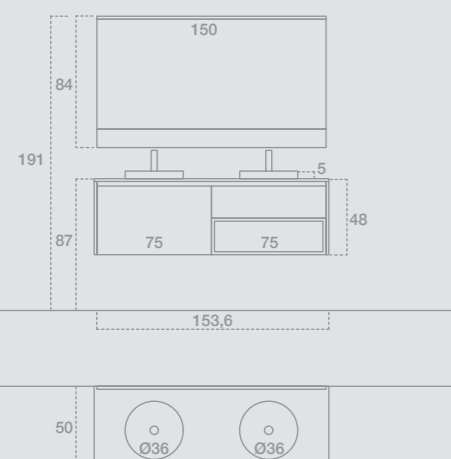

GIU9095

L.153,6 H.191 P.50
Finiture: Laccato opaco Ecrú, Nobilitato Terra
Top: Nobilitato Terra con lavabo Corona Stoneight
Maniglia: Presa a gola 45°
Specchiera: Con mensola integrata
Faretto: Monet FM
—
W.153,6 H.191 D.50
Finish: Matt lacquered Ecrú, ennobled Terra
Top: Ennobled Terra with Corona basin in Stoneight
Handle: 45° groove
Mirror: Mirror with integrated shelf
Spotlight: Monet FM

GIU9095

GIU9096

156
fianchi di chiusura

GIU9097

157
fianchi di chiusura

GIU9096

L.138,6 H.191 P.50
Finiture: Laccato opaco Londra, Nobilitato Vulcano
Top: Nobilitato Vulcano con lavabo Deva Stonematt
Maniglia: Presa a gola 45°
Specchiera: D'arredo
Faretto: Monet
—
W.138,6 H.191 D.50
Finish: Matt lacquered Londra, ennobled Vulcano
Top: Ennobled Vulcano with Deva basin in Stonematt
Handle: 45° groove
Mirror: Decorating mirror
Spotlight: Monet

GIU9097

L.123,6 H.191 P.50
Finiture: Laccato opaco Lapis, Nobilitato Terra
Top: Nobilitato Terra con lavabo Deva Stonematt
Maniglia: Presa a gola 45°
Specchiera: Con Fascia illuminata
—
W.123,6 H.191 D.50
Finish: Matt lacquered Lapis, ennobled Terra
Top: ennobled Terra with Deva basin in Stonematt
Handle: 45° groove
Mirror: Mirror with lighting band