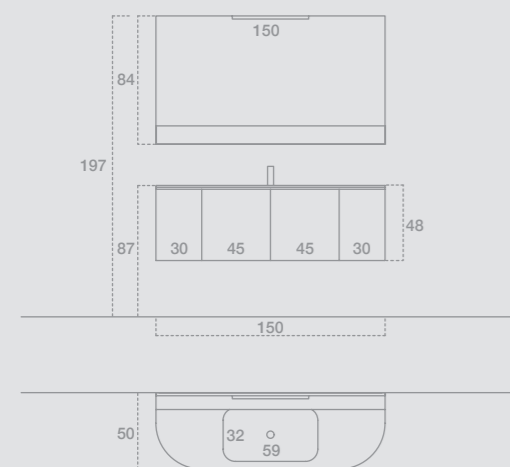

GIU9075

L.150 H.197 P.50
Finiture: Castagno tinto Cumino, Laccato opaco Argilla
Top: Stonematt con lavabo Cassiopea 75
Maniglia: Presa a gola 45°
Specchiera: Con mensola integrata
Faretto: Degas

W.150 H.197 D.50
Finish: Painted chestnut Cumino, matt lacquered Argilla
Top: Stonematt with Cassiopea 75 basin
Handle: 45° groove
Mirror: Mirror with integrated shelf
Spotlight: Degas

GIU9075

GIU9076

120
curvi

GIU9077

GIU9076

L.135 H.197 P.50
Finiture: Laccato opaco Nettuno
Top: Stonematt con lavabo Cassiopea 75
Maniglia: Presa a gola 45°
Specchiera: Con mensola integrata
Faretto: Degas

W.135 H.197 D.50
Finish: Matt lacquered Nettuno
Top: Stonematt with Cassiopea 75 basin
Handle: 45° groove
Mirror: Mirror with integrated shelf
Spotlight: Degas

GIU9077

L.120 H.191 P.50
Finiture: Laccato opaco Talpa
Top: Corian® con lavabo Amoyo Stonematt
Maniglia: Presa a gola 45°
Specchiera: D'arredo
Faretto: Degas

W.120 H.191 D.50
Finish: Matt lacquered Talpa
Top: Corian® with Amoyo basin in Stonematt
Handle: 45° groove
Mirror: Decorating mirror
Spotlight: Degas

121
curvi