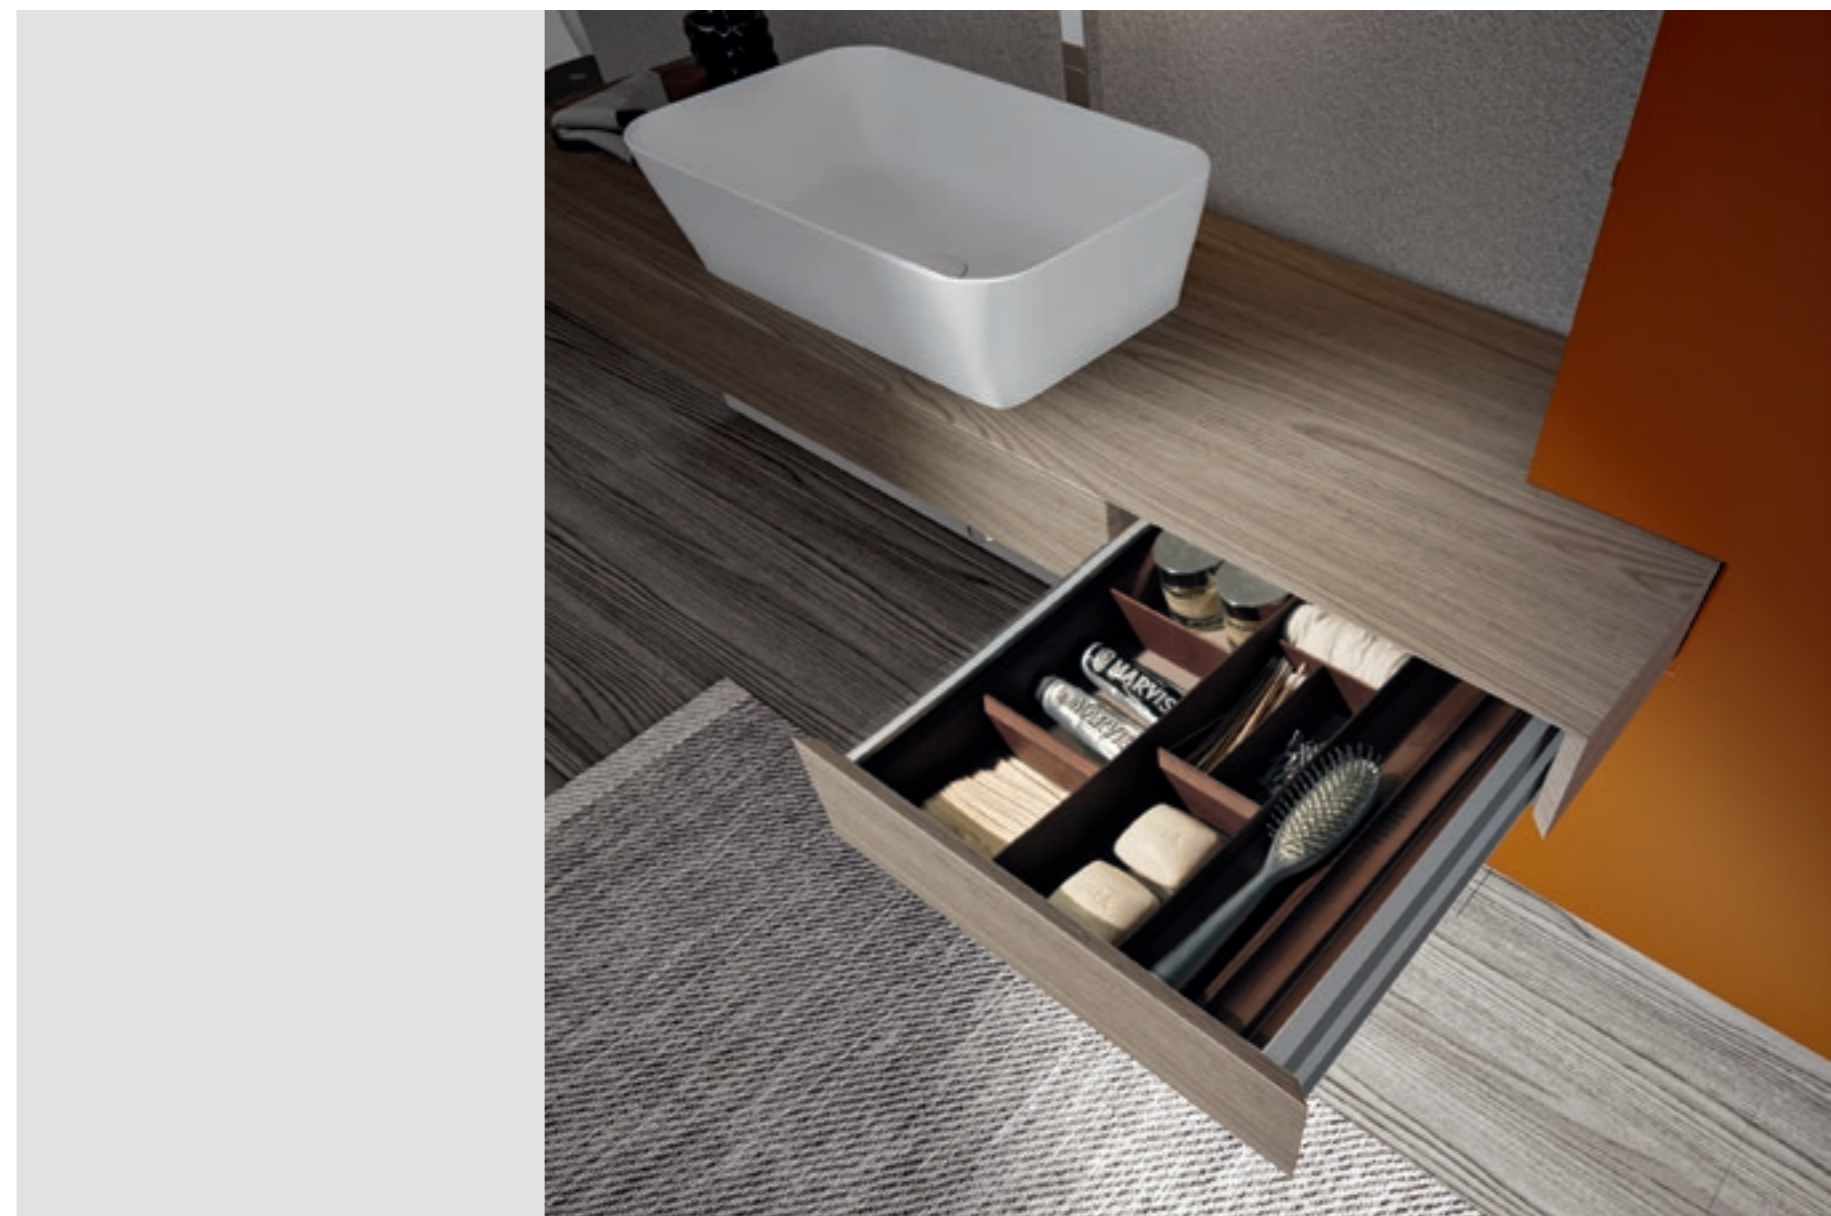

51
consolle

54
consolle

Consolle con cassetto integrato L. 45 cm.

Consolle with integrated drawer W. 45 cm.

55
consolle

GIU9033

L.165+60 H.207,5 P.50+19
 Finiture: Laccato opaco Ruggine
 Consolle: Castagno tinto Cumino con lavabo
 Poseidone Stonematt
 Specchiera: Tonda
 Faretto: Hopper 1