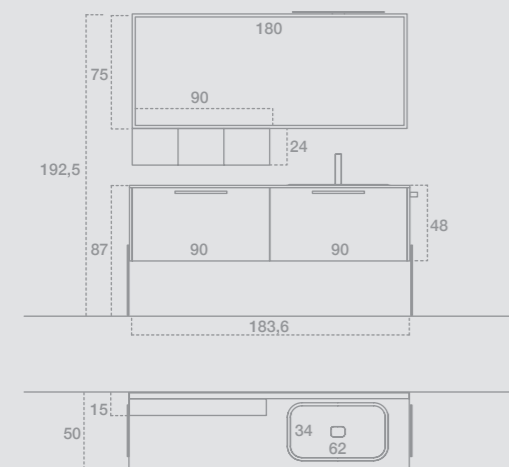

GIU9101

L.183,6 H.192,5 P.50
Finiture: Laccato opaco Camoscio
Top: Stone Agata con lavabo Goccia
Maniglia: Hayez satinata
Specchiera: Filo
Faretto: Lama

W.183,6 H.192,5 D.50
Finish: Matt lacquered Camoscio
Top: Stone Agata with Goccia basin
Handle: Hayez brushed
Mirror: Filo
Spotlight: Lama

GIU9101

GIU9102

GIU9103

GIU9102

L.153,6 H.192,5 P.50
Finiture: Laccato opaco Talpa
Top: Stone Talpa con lavabo Cristal 75
Maniglia: Hayez satinata
Specchiera: Filo
Faretto: Lama

W.153,6 H.192,5 D.50
Finish: Matt lacquered Talpa
Top: Stone Talpa with Cristal 75 basin
Handle: Hayez brushed
Mirror: Filo
Spotlight: Lama

GIU9103

L.123,6 H.191 P.50
Finiture: Nobilitato Cemento Perla
Top: Nobilitato Oak Trend con lavabo Catino Stonelight
Maniglia: Hayez satinata
Specchiera: D'arredo
Faretto: Lama

W.123,6 H.191 D.50
Finish: Ennobled Cemento Perla
Top: Ennobled Oak Trend with Catino basin in Stonelight
Handle: Hayez brushed
Mirror: Decorating mirror
Spotlight: Lama