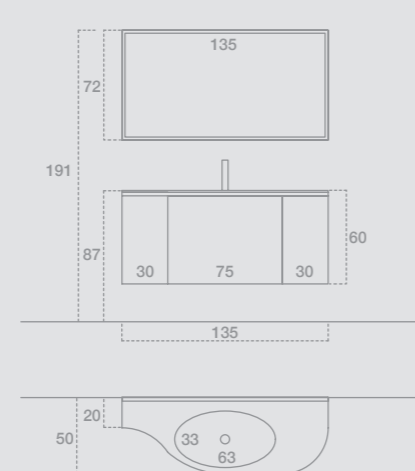

GIU9079

L.180 H.200,5 P.50
Finiture: Laccato opaco Talpa
Top: Stonelight con lavabo Fornace 75
Maniglia: Presa a gola 45°
Specchiera: Con Cornice Retroilluminata P 4
—
W.180 H.200,5 D.50
Finish: Matt lacquered Talpa
Top: Stonelight with Fornace 75 basin
Handle: 45° groove
Spotlight: Backlit mirror with frame D.4

GIU9079

GIU9080

GIU9081

GIU9080

L.135 H.191 P.50
Finiture: Laccato opaco Pavone
Top: Stonelight con lavabo Fornace 75
Maniglia: Presa a gola 45°
Specchiera: Con Perimetro e Illuminazione a Led P8
—
W.135 H.191 D.50
Finish: Matt lacquered Pavone
Top: Stonelight with Fornace 75 basin
Handle: 45° groove
Mirror: Mirror with frame and LED lighting D.8

GIU9081

L.135 H.215 P.50
Finiture: Castagno tinto Mou
Top: Stonelight con lavabo Fornace 75
Maniglia: Presa a gola 45°
Specchiera: D'arredo
Faretto: Rossetti
—
W.135 H.215 D.50
Finish: Painted chestnut Mou
Top: Stonelight with Fornace 75 basin
Handle: 45° groove
Mirror: Decorating mirror
Spotlight: Rossetti