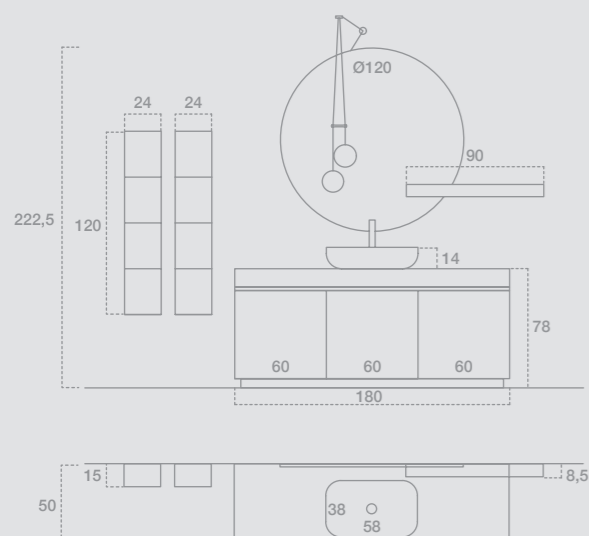

GIU9005

L. 24+24+180 H.222,5 P. 15+15+50
Finiture: Laccato opaco Argilla
Consolle: Castagno tinto Naturale con
lavabo Amoyo Stonematt
Maniglia: Presa a gola 45°
Specchiera: Tonda
Faretto: Balla 2

W. 24+24+180 H.222,5 D. 15+15+50
Finish: Matt lacquered Argilla
Console: Painted chestnut Naturale with
Amoyo basin in Stonematt
Handle: 45° groove
Mirror: Round mirror
Spotlight: Balla 2

GIU9005

GIU9006

GIU9007

GIU9006

L.120 H.212,5 P.50
Finiture: Laccato opaco Agave
Consolle: Nobilitato Terra con lavabo Amoyo Stonematt
Maniglia: Presa a gola 45°
Specchiera: Tonda
Faretto: Balla 1

W.120 H.212,5 D.50
Finish: Matt lacquered Agave
Consolle: Ennobled Terra with Amoyo basin in Stonematt
Handle: 45° groove
Mirror: Round mirror
Spotlight: Balla 1

GIU9007

L.90 H.222,5 P.50
Finiture: Castagno tinto Fuliggine
Top: Stone Asfalto con lavabo Catino Stonematt
Maniglia: Presa a gola 45°
Specchiera: Tonda

W.90 H.222,5 D.50
Finish: Painted chestnut Fuliggine
Top: Stone Asfalto with Catino basin in Stonematt
Handle: 45° groove
Mirror: Round mirror