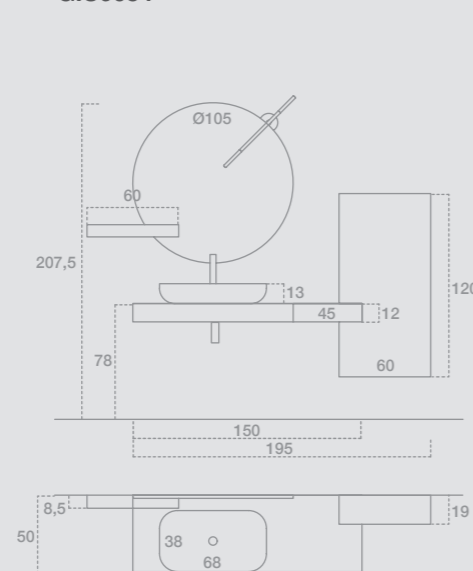

GIU9034

56
consolle