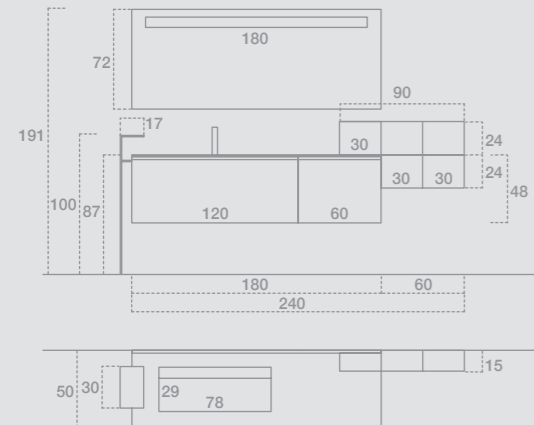

GIU9058

L.180+60 H.191 P.50
Finiture: Hpl Bianco Statuario, Laccato opaco Peltro
Top: Hpl Bianco Statuario con lavabo Carena 90
Maniglia: Era Corteccia
Specchiera: Con fascia illuminata
—
W.180+60 H.191 D.50
Finish: Hpl Bianco Statuario, matt lacquered Peltro
Top: Hpl Bianco Statuario with Carena 90
Hpl basin
Handle: Era Corteccia
Mirror: Mirror with lighting band

GIU9058

GIU9059

GIU9060

GIU9059

L.120+30 H.191 P.50
Finiture: Hpl Nero Grafite, Laccato opaco Castagna
Top: Hpl Nero Grafite con lavabo Carena 75
Maniglia: Era Corteccia
Specchiera: Con fascia illuminata
—
W.120+30 H.191 D.50
Finish: Hpl Nero Grafite, matt lacquered Castagna
Top: Hpl Nero Grafite with Carena 75 basin
Handle: Era Corteccia
Mirror: Mirror with lighting band

GIU9060

L.90 H.222 P.50
Finiture: Hpl Pietra Piasentina
Top: Hpl Pietra Piasentina con lavabo Carena 75
Maniglia: Era Corteccia
Specchiera: Tonda
—
W.120 H.222 D.50
Finish: Hpl Pietra Piasentina
Top: Hpl Pietra Piasentina with Carena 75 basin
Handle: Era Corteccia
Mirror: Round mirror