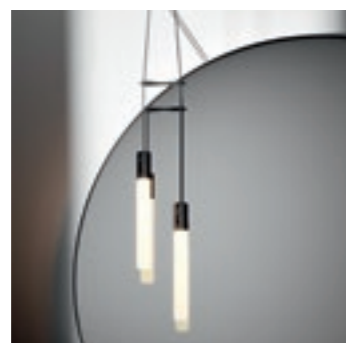

Deva

Scudo

Nemes

Corona

incasso sottopiano
recessed undercounter washbasins

Gea 60 / 75 - Riga 60 / 75 / 90

Nettuno

Occhio

Diana

Per l'intera gamma di faretti consultare il listino alla sezione specchiere e faretti.
For the complete spots range refer to the mirrors and spots section of the price list.

Hopper 1

Hopper 2

Balla 1