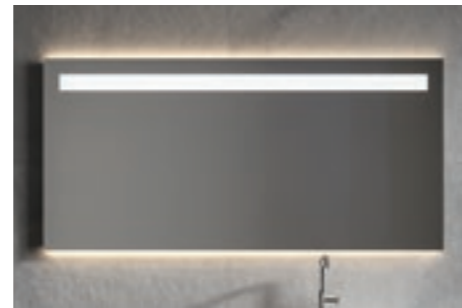

specchiere con fascia illuminata - mirrors with lighting band