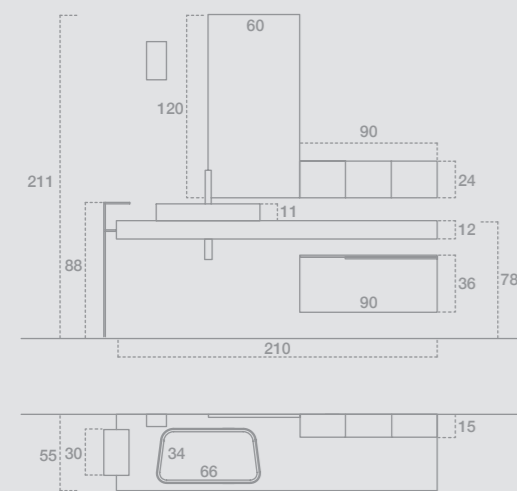

GIU9029

L. 210 H.211 P.55/50
Finiture: Laccato opaco Lapis
Consolle: HPL Pietra Piasentina con lavabo
Scudo Stonematt
Maniglia: Tiziano Asfalto
Specchiera: D'arredo
Faretto: Mirò
—
W. 210 H.211 D.55/50
Finish: Matt lacquered Lapis
Console: HPL Pietra Piasentina with Scudo
basin in Stonematt
Handle: Tiziano Asfalto
Mirror: Decorating mirror
Spotlight: Mirò

GIU9029

GIU9030

50
consolle

GIU9031

GIU9030

L.180 H.211 P.50
Finiture: Laccato opaco Quarzo
Consolle: Nobilitato Cemento Scuro con lavabo Poseidone Stonematt
Maniglia: Tiziano Asfalto
Specchiera: D'arredo
Faretto: Pollock
—
W.180 H.211 D.50
Finish: Matt lacquered Quarzo
Console: Ennobled Cemento Scuro with Poseidone basin Stonematt
Handle: Tiziano Asfalto
Mirror: Decorating mirror
Spotlight: Pollock

GIU9031

L.120 H.211 P.50
Finiture: Laccato opaco Peltro
Consolle: Nobilitato Oak Trend con lavabo Catino Stonematt
Maniglia: Tiziano Asfalto
Specchiera: D'arredo
Faretto: Klimt
—
W.120 H.211 D.50
Finish: Matt lacquered Peltro
Console: Ennobled Oak Trend with Catino basin in Stonematt
Handle: Tiziano Asfalto
Mirror: Decorating mirror
Spotlight: Klimt

51
consolle