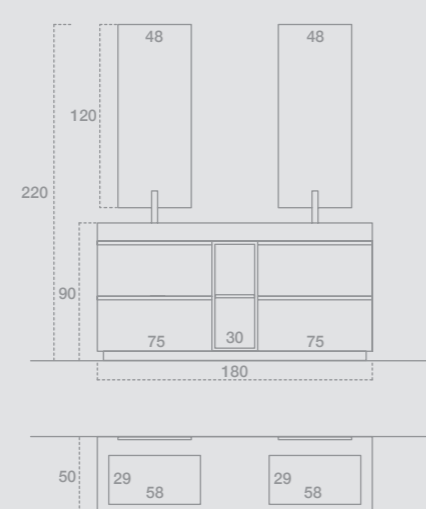

GIU9021

L. 300 H.208 P.50
Finiture: Castagno tinto Anice
Consolle: Corian® con lavabo Venere 75
Maniglia: Presa a gola 45°
Specchiera: D'arredo
Faretto: Monet FM
—
W. 300 H.208 D.50
Finish: Painted chestnut Anice
Console: Corian® with Venere 75 basin
Handle: 45° groove
Mirror: Decorating mirror
Spotlight: Monet FM

GIU9021

GIU9022

GIU9023

GIU9022

L.180 H.220 P.50
Finiture: Laccato opaco Camoscio, Laccato opaco Asfalto
Consolle: Corian® con lavabo Venere 75
Maniglia: Presa a gola 45°
Specchiera: D'arredo
—
W.180 H.220 D.50
Finish: Matt lacquered Camoscio, matt lacquered Asfalto
Console: Corian® with Venere 75 basin
Handle: 45° groove
Mirror: Decorating mirror

GIU9023

L.75 H.220 P.50
Finiture: Laccato opaco Ruggine
Consolle: Corian® con lavabo Venere 75
Maniglia: Presa a gola 45°
Specchiera: D'arredo
Faretto: Rossetti
—
W.75 H.220 D.50
Finish: Matt lacquered Ruggine
Console: Corian® with Venere 75 basin
Handle: 45° groove
Mirror: Decorating mirror
Spotlight: Rossetti