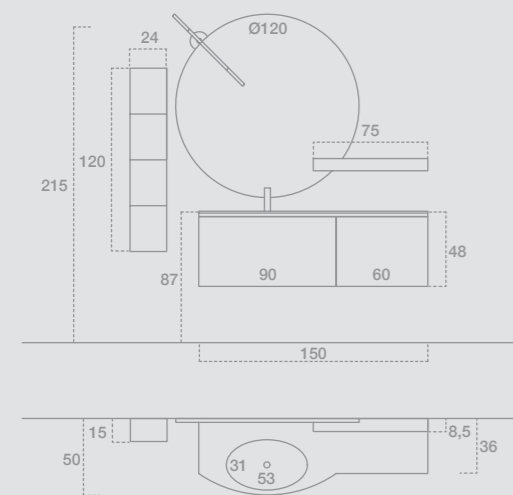

GIU9083

L.24+150 H.215 P.15+50
Finiture: Laccato opaco Peltro
Top: Stonematt con lavabo Elisse 90
Maniglia: Presa a gola 45°
Specchiera: Tonda
Faretto: Meridia
—
W.24+150 H.215 D.15+50
Finish: Matt lacquered Peltro
Top: Stonematt with Elisse 90 basin
Handle: 45° groove
Mirror: Round mirror
Spotlight: Meridia

GIU9083

GIU9084

GIU9085

GIU9084

L.105 H.207,5 P.56
Finiture: Laccato opaco Argilla
Top: Stonematt con lavabo Elisse 90
Maniglia: Presa a gola 45°
Specchiera: Tonda
Faretto: Meridia
—
W.105 H.207,5 D.56
Finish: Matt lacquered Argilla
Top: Stonematt with Elisse 90 basin
Handle: 45° groove
Mirror: Round mirror
Spotlight: Meridia

GIU9085

L.90 H.206 P.50
Finiture: Laccato opaco Quarzo
Top: Stonematt con lavabo Bean 75
Maniglia: Presa a gola 45°
Specchiera: D'arredo
Faretto: Pollock
—
W.90 H.206 D.50
Finish: Matt lacquered Quarzo
Top: Stonematt with Bean 75 basin
Handle: 45° groove
Mirror: Decorating mirror
Spotlight: Pollock