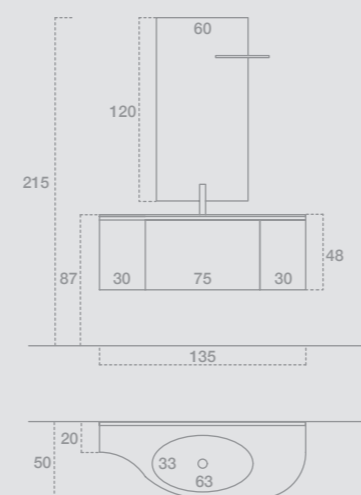

GIU9081

GIU9080

L.135 H.191 P.50
Finiture: Laccato opaco Pavone
Top: Stonelight con lavabo Fornace 75
Maniglia: Presa a gola 45°
Specchiera: Con Perimetro e Illuminazione a Led P8
—
W.135 H.191 D.50
Finish: Matt lacquered Pavone
Top: Stonelight with Fornace 75 basin
Handle: 45° groove
Mirror: Mirror with frame and LED lighting D.8

GIU9081

L.135 H.215 P.50
Finiture: Castagno tinto Mou
Top: Stonelight con lavabo Fornace 75
Maniglia: Presa a gola 45°
Specchiera: D'arredo
Faretto: Rossetti
—
W.135 H.215 D.50
Finish: Painted chestnut Mou
Top: Stonelight with Fornace 75 basin
Handle: 45° groove
Mirror: Decorating mirror
Spotlight: Rossetti