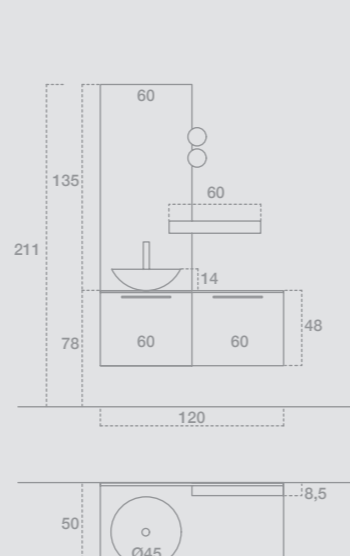

GIU9047

GIU9046

L.150 H.191 P.50
Finiture: Nobilitato Lava, Laccato opaco Asfalto
Top: Stonematt con lavabo Atena Stonematt
Maniglia: Hayez Asfalto
Specchiera: Con fascia illuminata
—
W.150 H.191 D.50
Finish: Ennobled Lava, matt lacquered Asfalto
Top: Stonematt with Atena basin in Stonematt
Handle: Hayez Asfalto
Mirror: Mirror with lighting band

GIU9047

L.120 H.211 P.50
Finiture: Nobilitato Pearl, Laccato opaco Asfalto
Top: Stonematt con lavabo Catino Stonematt
Maniglia: Hayez Asfalto
Specchiera: D'arredo
Faretto: Klimt
—
W.120 H.211 D.50
Finish: Ennobled Pearl, matt lacquered Asfalto
Top: Stonematt with Catino basin Stonematt
Handle: Hayez Asfalto
Mirror: Decorating mirror
Spotlight: Klimt

77
contenimento