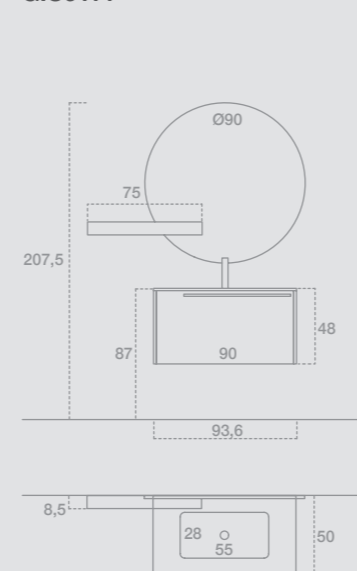

GIU9114

181
fianchi di chiusura

GIU9113

L.123,6 H.225 P.50
Finiture: Laccato opaco Nettuno
Top: Pietrabilanca con lavabo Zefiro
Maniglia: Dea Laccato opaco Nettuno
Specchiera: Irregolare
—
W.123,6 H.225 D.50
Finish: Matt lacquered Nettuno
Top: Pietrabilanca with Zefiro basin
Handle: Dea matt lacquered Nettuno
Mirror: Bevelled irregular mirror

GIU9114

L.93,6 H.207,5 P.50
Finiture: Laccato opaco Peltro
Top: Pietrabilanca con lavabo Zefiro
Maniglia: Dea Laccato opaco Peltro
Specchiera: Tonda
—
W.93,6 H.207,5 D.50
Finish: Matt lacquered Peltro
Top: Pietrabilanca with Zefiro basin
Handle: Dea matt lacquered Peltro
Mirror: Round mirror