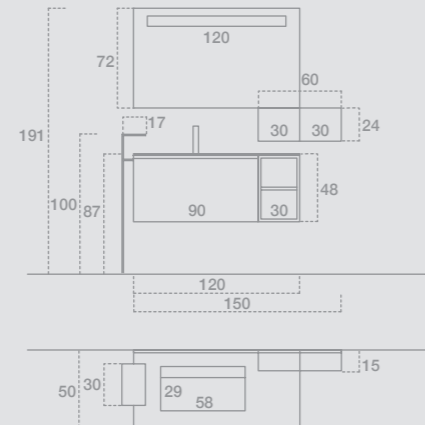

GIU9058

L.180+60 H.191 P.50
Finiture: Hpl Bianco Statuario, Laccato opaco Peltro
Top: Hpl Bianco Statuario con lavabo Carena 90
Maniglia: Era Corteccia
Specchiera: Con fascia illuminata
—
W.180+60 H.191 D.50
Finish: Hpl Bianco Statuario, matt lacquered Peltro
Top: Hpl Bianco Statuario with Carena 90
Hpl basin
Handle: Era Corteccia
Mirror: Mirror with lighting band

GIU9058

GIU9059

GIU9060

GIU9059

L.120+30 H.191 P.50
Finiture: Hpl Nero Grafite, Laccato opaco Castagna
Top: Hpl Nero Grafite con lavabo Carena 75
Maniglia: Era Corteccia
Specchiera: Con fascia illuminata
—
W.120+30 H.191 D.50
Finish: Hpl Nero Grafite, matt lacquered Castagna
Top: Hpl Nero Grafite with Carena 75 basin
Handle: Era Corteccia
Mirror: Mirror with lighting band

GIU9060

L.90 H.222 P.50
Finiture: Hpl Pietra Piasentina
Top: Hpl Pietra Piasentina con lavabo Carena 75
Maniglia: Era Corteccia
Specchiera: Tonda
—
W.120 H.222 D.50
Finish: Hpl Pietra Piasentina
Top: Hpl Pietra Piasentina with Carena 75 basin
Handle: Era Corteccia
Mirror: Round mirror