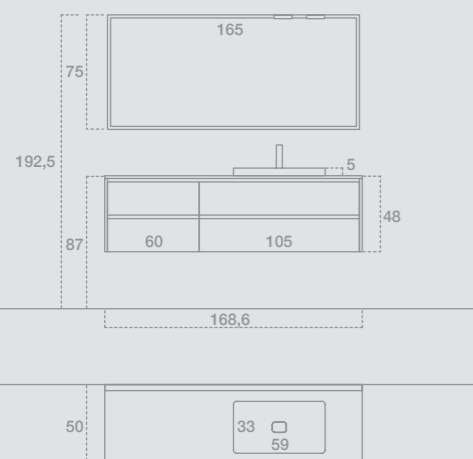

GIU9105

L.168,6 H.192,5 P.50
Finiture: Nobilitato Cemento Scuro
Top: Nobilitato Cemento Scuro con lavabo
Deva Stonematt
Maniglia: Presa a gola 45°
Specchiera: Filo
Faretto: Kandinskij
—
W.168,6 H.192,5 D.50
Finish: Ennobled Cemento Scuro
Top: Ennobled Cemento Scuro with Deva
basin in Stonematt
Handle: 45° groove
Mirror: Filo
Spotlight: Kandinskij

GIU9105

GIU9106

168
fianchi di chiusura

GIU9107

169
fianchi di chiusura

GIU9106

L.138,6 H.191 P.50
Finiture: Nobilitato Oak Trend, Nobilitato Cemento Bronzo
Top: Nobilitato Oak Trend con lavabo Deva Stonematt
Maniglia: Presa a gola 45°
Specchiera: Con mensola integrata e boiserie
Faretto: Vasari
—
W.138,6 H.191 D.50
Finish: Ennobled Oak Trend, ennobled Cemento Bronzo
Top: Ennobled Oak Trend with Deva basin in Stonematt
Handle: 45° groove
Mirror: Mirror with integrated shelf and boiserie
Spotlight: Vasari

GIU9107

L.108,6 H.206 P.50
Finiture: Castagno tinto Naturale, Nobilitato Cemento Bronzo
Top: Nobilitato Cemento Bronzo con lavabo Corona Stonelight
Maniglia: Presa a gola 45°
Specchiera: D'arredo
Faretto: Pollock
—
W.108,6 H.206 D.50
Finish: Painted chestnut Naturale, ennobled Cemento Bronzo
Top: Ennobled Cemento Bronzo with Corona basin in Stonelight
Handle: 45° groove
Mirror: Decorating mirror
Spotlight: Pollock