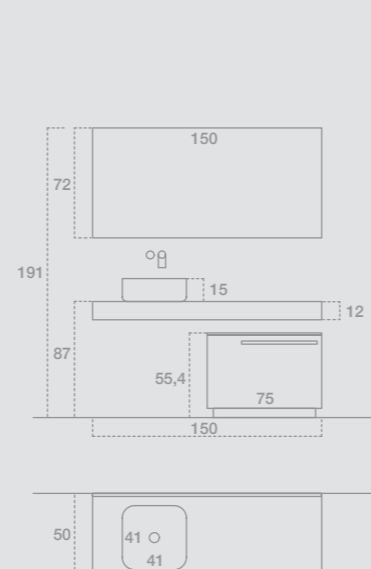

GIU9019

GIU9018

L.180 H.191 P.50
Finiture: Laccato opaco Foresta
Consolle: Warm by Kerakoll WR02 con lavabo Corona Stonematt
Maniglia: Dea Laccato opaco Foresta
Specchiera: D'arredo
Faretto: Monet FM
—
W.180 H.191 D.50
Finish: Matt lacquered Foresta
Console: Warm by Kerakoll WR02 with Corona basin in Stonematt
Handle: Dea matt lacquered Foresta
Mirror: Decorating mirror
Spotlight: Monet FM

GIU9019

L.150 H.191 P.50
Finiture: Laccato opaco Argilla
Consolle: Laccato opaco Argilla con lavabo Norma 42
Maniglia: Dea Laccato opaco Argilla
Specchiera: D'arredo
—
W.150 H.191 D.50
Finish: Matt lacquered Argilla
Console: Matt lacquered Argilla with Norma 42 basin
Handle: Dea matt lacquered Argilla
Mirror: Decorating mirror