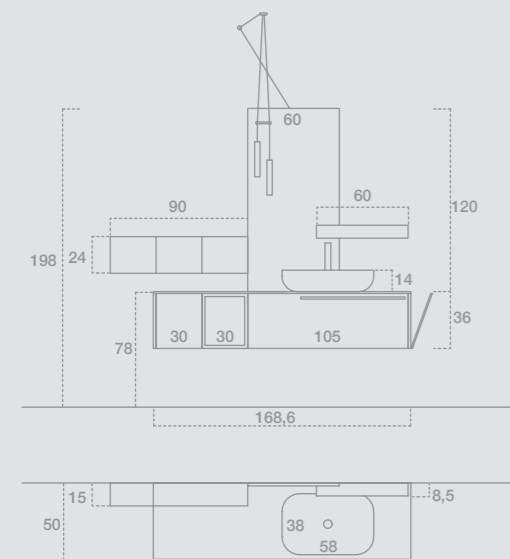

GIU9108

L.168,6 H.198 P.50
Finiture: Laccato opaco Ecrú, Nobilitato Oak Trend
Top: Corian® con lavabo Amoyo Stonematt
Maniglia: Dea Laccato opaco Ecrú
Specchiera: D'arredo
Faretto: Hopper 2

W.168,6 H.198 D.50
Finish: Matt lacquered Ecrú, ennobled Oak Trend
Top: Corian® with Amoyo basin in Stonematt
Handle: Dea matt lacquered Ecrú
Mirror: Decorating mirror
Spotlight: Hopper 2

GIU9108

GIU9109

GIU9110

GIU9109

L.153,6 H.198 P.50
Finiture: Laccato opaco Lapis, Nobilitato Oak Trend
Top: Corian® con Lavabo Amoyo Stonematt
Maniglia: Dea Laccato opaco Lapis
Specchiera: D'arredo
Faretto: Hopper 1

W.153,6 H.198 D.50
Finish: Matt lacquered Lapis, ennobled Oak Trend
Top: Corian® with Amoyo basin in Stonematt
Handle: Dea matt lacquered Lapis
Mirror: Decorating
Spotlight: Hopper 1

GIU9110

L.123,6 H.198 P.50
Finiture: Laccato opaco Asfalto, Nobilitato Oak Trend
Top: Corian® con lavabo Eros Stonematt
Maniglia: Dea Laccato opaco Asfalto
Specchiera: D'arredo

W.123,6 H.198 D.50
Finish: Matt lacquered Asfalto, ennobled Oak Trend
Top: Corian® with Eros basin in Stonematt
Handle: Dea matt lacquered Asfalto
Mirror: Decorating mirror