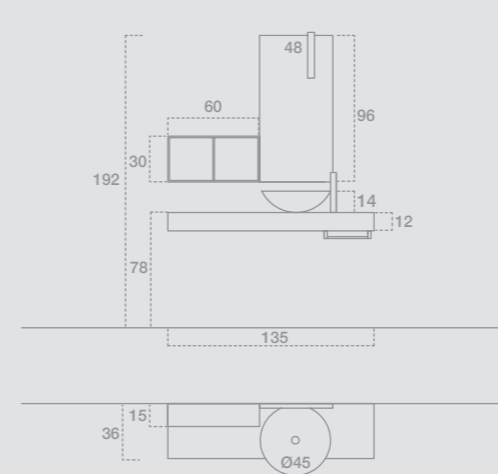

GIU9128

L.105 H.207 P.15+36
Finiture: Castagno tinto Cumino, Laccato opaco Asfalto
Top: Stonematt con lavabo Quasar 75
Maniglia: Tiziano Brill
Specchiera: D'arredo
Faretto: Klimt
—
W.105 H.207 D.15+36
Finish: Painted chestnut Cumino, matt lacquered Asfalto
Top: Stonematt with Quasar 75 basin
Handle: Tiziano Brill
Mirror: Decorating mirror
Spotlight: Klimt

Design
Edoné collection

GIU9129

L.135 H.192 P.15+36
Top: Nobilitato Oak Trend con lavabo Catino Stonelight
Specchiera: D'arredo
Faretto: Matisse
—
W.135 H.192 D.15+36
Top: Ennobled Oak Trend with Catino basin in Stonelight
Mirror: Decorating mirror
Spotlight: Matisse

GIU9129