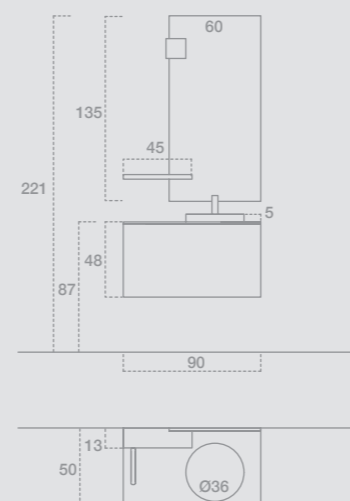

GIU9051

GIU9050

L.120+30 H.191 P.50+20
Finiture: Nobilitato Cemento Bronzo, Laccato opaco Conchiglia
Top: Stonematt con lavabo Nemes Stonematt
Maniglia: Era Corteccia e Laccato opaco Conchiglia
Specchiera: Con Telaio in Alluminio e Led P 6
W.120+30 H.191 D.50+20
Finish: Ennobled Cemento Bronzo, matt lacquered Conchiglia
Top: Stonematt with Nemes basin in Stonematt
Handle: Era Corteccia and matt lacquered Conchiglia
Mirror: Mirror with aluminium frame and LED D.6

GIU9051

L.90 H.221 P.50
Finiture: Laccato opaco Lapis
Top: Stonelight con lavabo Corona Stonelight
Maniglia: Era Laccato opaco Lapis
Specchiera: D'arredo
Faretto: Pollock
W.90 H.221 D.50
Finish: Matt lacquered Lapis
Top: Stonelight with Corona basin in Stonelight
Handle: Era matt lacquered Lapis
Mirror: Decorating mirror
Spotlight: Pollock