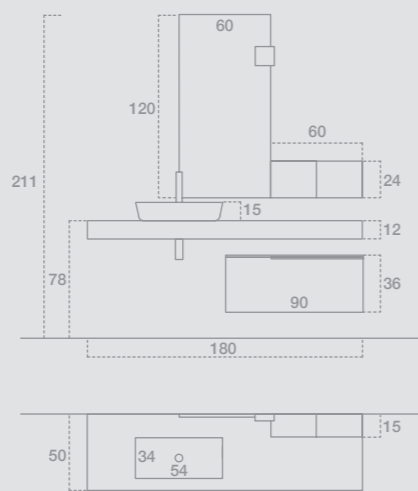

GIU9030

50
consolle