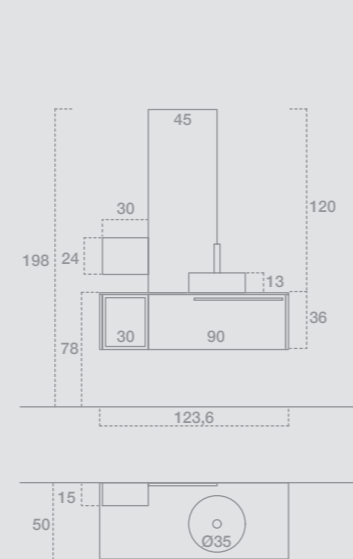

GIU9110

GIU9109

L.153,6 H.198 P.50
Finiture: Laccato opaco Lapis, Nobilitato Oak Trend
Top: Corian® con Lavabo Amoyo Stonematt
Maniglia: Dea Laccato opaco Lapis
Specchiera: D'arredo
Faretto: Hopper 1

W.153,6 H.198 D.50
Finish: Matt lacquered Lapis, ennobled Oak Trend
Top: Corian® with Amoyo basin in Stonematt
Handle: Dea matt lacquered Lapis
Mirror: Decorating
Spotlight: Hopper 1

GIU9110

L.123,6 H.198 P.50
Finiture: Laccato opaco Asfalto, Nobilitato Oak Trend
Top: Corian® con lavabo Eros Stonematt
Maniglia: Dea Laccato opaco Asfalto
Specchiera: D'arredo

W.123,6 H.198 D.50
Finish: Matt lacquered Asfalto, ennobled Oak Trend
Top: Corian® with Eros basin in Stonematt
Handle: Dea matt lacquered Asfalto
Mirror: Decorating mirror