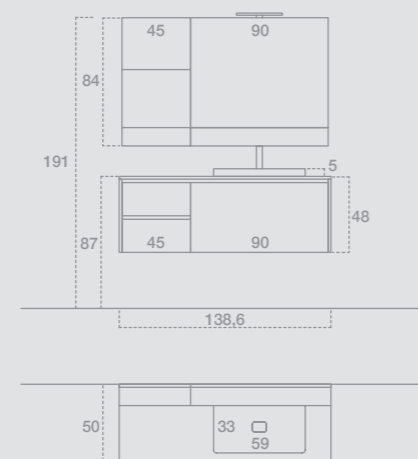

GIU9106

168
fianchi di chiusura