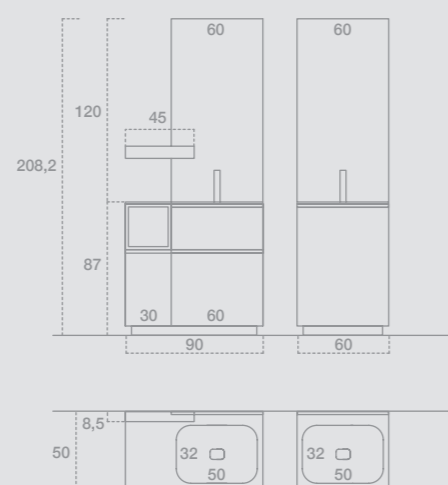

GIU9013

GIU9014

GIU9015

GIU9014

L.90+60 H.208,2 P.50+50
Finiture: Laccato opaco Talpa, Laccato opaco Quarzo
Top: Stonematt con lavabo Cassiopea 60
Maniglia: Era Laccato opaco Talpa
Specchiera: D'arredo
—
W.90+60 H.208,2 D.50+50
Finish: Matt lacquered Talpa, matt lacquered Quarzo
Top: Stonematt with Cassiopea 60 basin
Handle: Era matt lacquered Talpa
Mirror: Decorating mirror

GIU9015

L.75+60 H.208,2 P.50+50
Finiture: Nobilitato Pearl, Laccato opaco Asfalto, Laccato opaco Quarzo
Top: Stonematt con lavabo Cassiopea 60
Maniglia: Era Corteccia
Specchiera: D'arredo
—
W.75+60 H.208,2 D.50+50
Finish: Ennobled Pearl, matt lacquered Asfalto, matt lacquered Quarzo
Top: Stonematt with Cassiopea 60 basin
Handle: Era Corteccia
Mirror: Decorating mirror