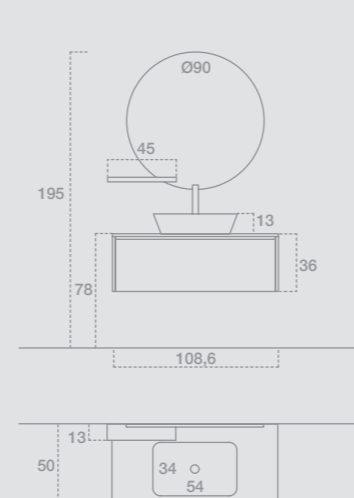

GIU9091

GIU9092

150
fianchi di chiusura

GIU9093

151
fianchi di chiusura

GIU9092

L.123,6 H.207,5 P.50
 Finiture: Nobilitato Lava, Nobilitato Cemento Perla
 Top: Nobilitato Cemento Perla con lavabo Poseidone Stonematt
 Maniglia: Presa a gola 45°
 Specchiera: Tonda
 Faretto: Meridia
 —
 W.123,6 H.207,5 D.50
 Finish: Ennobled Lava, Ennobled Cemento Perla
 Top: Ennobled Cemento Perla with Poseidone basin Stonematt
 Handle: 45° groove
 Mirror: Round mirror
 Spotlight: Meridia