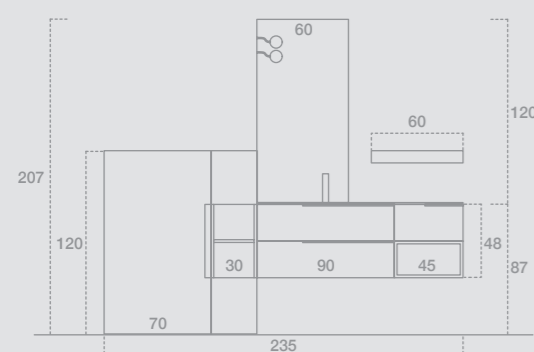

GIU9116

L.235 H.207 P.60+36+50
Finiture: Nobilitato Cemento Scuro,
Laccato opaco Peltro
Top: Stonematt con lavabo Quadra 60
Maniglia: Tiziano Brill
Specchiera: D'arredo
Faretto: Stradivari

W.235 H.207 D.60+36+50
Finish: Ennobled Cemento Scuro, matt
lacquered Peltro
Top: Stonematt with Quadra 60 basin
Handle: Tiziano Brill
Mirror: Decorating mirror
Spotlight: Stradivari

GIU9116

GIU9117

GIU9118

GIU9117

L.190 H.207 P.60+36+50
Finiture: Nobilitato Cemento Bronzo, Laccato opaco Ecrú
Top: Stonematt con lavabo Quadra 60
Maniglia: Tiziano Brill
Specchiera: D'arredo
Faretto: Stradivari

W.190 H.207 D.60+36+50
Finish: Ennobled Cemento Bronzo, matt lacquered Ecrú
Top: Stonematt with Quadra 60 basin
Handle: Tiziano Brill
Mirror: Decorating mirror
Spotlight: Stradivari

GIU9118

L.160 H.207 P.60+50
Finiture: Castagno tinto Naturale, Laccato opaco Londra
Top: Stonematt con lavabo Quadra 60
Maniglia: Tiziano Brill
Specchiera: D'arredo
Faretto: Stradivari

W.160 H.207 D.60+50
Finish: Painted chestnut Naturale, matt lacquered Londra
Top: Stonematt with Quadra 60 basin
Handle: Tiziano Brill
Mirror: Decorating mirror
Spotlight: Stradivari