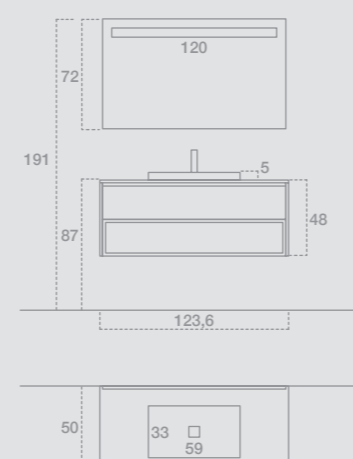

GIU9095

GIU9096

156
fianchi di chiusura

GIU9097

157
fianchi di chiusura

GIU9096

L.138,6 H.191 P.50
 Finiture: Laccato opaco Londra, Nobilitato Vulcano
 Top: Nobilitato Vulcano con lavabo Deva Stonematt
 Maniglia: Presa a gola 45°
 Specchiera: D'arredo
 Faretto: Monet
 —
 W.138,6 H.191 D.50
 Finish: Matt lacquered Londra, ennobled Vulcano
 Top: Ennobled Vulcano with Deva basin in Stonematt
 Handle: 45° groove
 Mirror: Decorating mirror
 Spotlight: Monet