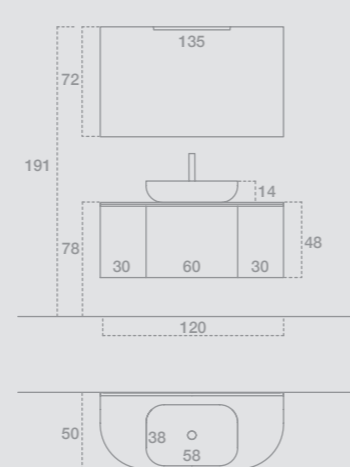

GIU9077

GIU9076

L.135 H.197 P.50
Finiture: Laccato opaco Nettuno
Top: Stonematt con lavabo Cassiopea 75
Maniglia: Presa a gola 45°
Specchiera: Con mensola integrata
Faretto: Degas

W.135 H.197 D.50
Finish: Matt lacquered Nettuno
Top: Stonematt with Cassiopea 75 basin
Handle: 45° groove
Mirror: Mirror with integrated shelf
Spotlight: Degas

GIU9077

L.120 H.191 P.50
Finiture: Laccato opaco Talpa
Top: Corian® con lavabo Amoyo Stonematt
Maniglia: Presa a gola 45°
Specchiera: D'arredo
Faretto: Degas

W.120 H.191 D.50
Finish: Matt lacquered Talpa
Top: Corian® with Amoyo basin in Stonematt
Handle: 45° groove
Mirror: Decorating mirror
Spotlight: Degas

121
curvi