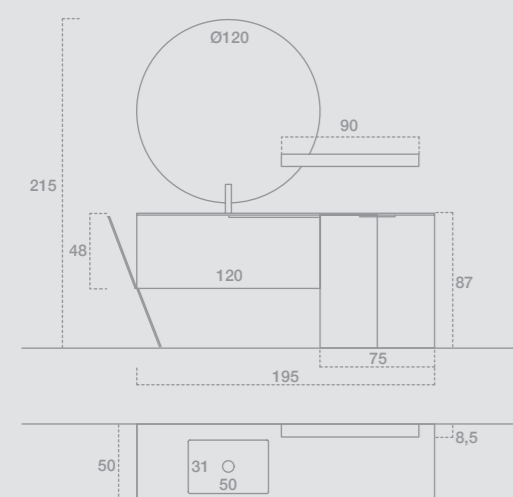

GIU9120

L. 195 H. 215 P. 50
Finiture: Laccato opaco Quarzo, Laccato opaco Asfalto
Top: Stonematt con lavabo Oceano
Maniglia: Tiziano Brill
Specchiera: Tonda
W. 195 H. 215 D. 50
Finish: Matt lacquered Quarzo, matt lacquered Asfalto
Top: Stonematt with Oceano basin
Handle: Tiziano Brill
Mirror: Round mirror

GIU9120

GIU9121

GIU9122

195
mobili portalavatrice

GIU9121

L. 180 H. 197 P. 50
Finiture: Nobilitato Cemento Scuro
Top: Stonematt con lavabo Oceano
Maniglia: Tiziano Brill
Specchiera: Con mensola integrata
W. 180 H. 197 D. 50
Finish: Ennobled Cemento Scuro
Top: Stonematt with Oceano basin
Handle: Tiziano Brill
Mirror: Mirror with integrated shelf

GIU9122

L. 165 H. 207 P. 50
Finiture: Nobilitato Vulcano, Laccato opaco Asfalto
Top: Stonematt con lavabo Oceano
Maniglia: Tiziano Brill
Specchiera: D'arredo
W. 165 H. 207 D. 50
Finish: Ennobled Vulcano, matt lacquered Asfalto
Top: Stonematt with Oceano basin
Handle: Tiziano Brill
Mirror: Decorating mirror