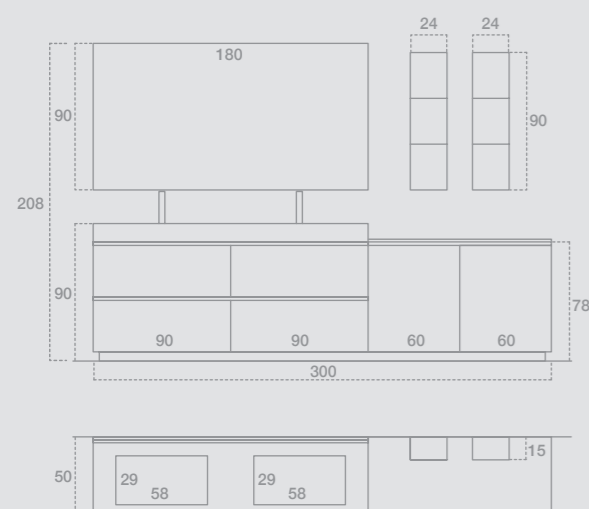

GIU9021

L. 300 H.208 P.50
Finiture: Castagno tinto Anice
Consolle: Corian® con lavabo Venere 75
Maniglia: Presa a gola 45°
Specchiera: D'arredo
Faretto: Monet FM
—
W. 300 H.208 D.50
Finish: Painted chestnut Anice
Console: Corian® with Venere 75 basin
Handle: 45° groove
Mirror: Decorating mirror
Spotlight: Monet FM

GIU9021

GIU9022

GIU9023

GIU9022

L.180 H.220 P.50
Finiture: Laccato opaco Camoscio, Laccato opaco Asfalto
Consolle: Corian® con lavabo Venere 75
Maniglia: Presa a gola 45°
Specchiera: D'arredo
—
W.180 H.220 D.50
Finish: Matt lacquered Camoscio, matt lacquered Asfalto
Console: Corian® with Venere 75 basin
Handle: 45° groove
Mirror: Decorating mirror

GIU9023

L.75 H.220 P.50
Finiture: Laccato opaco Ruggine
Consolle: Corian® con lavabo Venere 75
Maniglia: Presa a gola 45°
Specchiera: D'arredo
Faretto: Rossetti
—
W.75 H.220 D.50
Finish: Matt lacquered Ruggine
Console: Corian® with Venere 75 basin
Handle: 45° groove
Mirror: Decorating mirror
Spotlight: Rossetti