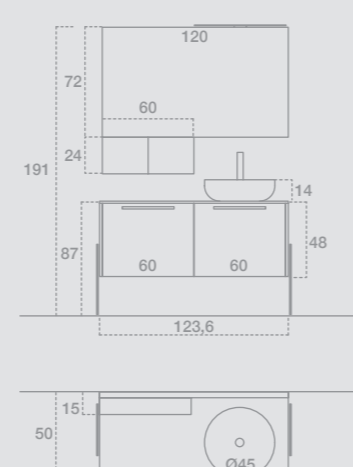

GIU9103

GIU9102

L.153,6 H.192,5 P.50
Finiture: Laccato opaco Talpa
Top: Stone Talpa con lavabo Cristal 75
Maniglia: Hayez satinata
Specchiera: Filo
Faretto: Lama

W.153,6 H.192,5 D.50
Finish: Matt lacquered Talpa
Top: Stone Talpa with Cristal 75 basin
Handle: Hayez brushed
Mirror: Filo
Spotlight: Lama

GIU9103

L.123,6 H.191 P.50
Finiture: Nobilitato Cemento Perla
Top: Nobilitato Oak Trend con lavabo Catino Stonelight
Maniglia: Hayez satinata
Specchiera: D'arredo
Faretto: Lama

W.123,6 H.191 D.50
Finish: Ennobled Cemento Perla
Top: Ennobled Oak Trend with Catino basin in Stonelight
Handle: Hayez brushed
Mirror: Decorating mirror
Spotlight: Lama