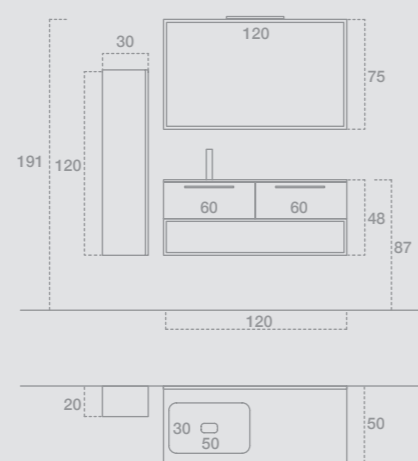

GIU9062

L.45+150 H.191 P.20+50
Finiture: Nobilitato Oak Trend, Laccato opaco Quarzo
Top: Stone Quarzo con lavabo Kuma 75
Maniglia: Hayez Asfalto
Specchiera: Con Cornice Retroilluminata P 4
W.45+150 H.191 D.20+50
Finish: Ennobled Oak Trend, matt lacquered Quarzo
Top: Stone Quarzo with Kuma 75 basin
Handle: Hayez Asfalto
Mirror: Backlit mirror with frame D.4

GIU9062

GIU9063

GIU9064

GIU9063

L.30+120 H.191 P.20+50
Finiture: Nobilitato Ossido, Laccato opaco Argilla
Top: Stone Argilla con lavabo Kuma 60
Maniglia: Hayez Asfalto
Specchiera: Filo P 4
Faretto: Lama
W.30+120 H.191 D.20+50
Finish: Ennobled Ossido, matt lacquered Argilla
Top: Stone Argilla with Kuma 60 basin
Handle: Hayez Asfalto
Mirror: Filo D.4
Spotlight: Lama

GIU9064

L.30+105 H.191 P.20+50
Finiture: Nobilitato Quercia Raw, Laccato opaco Pavone
Top: Stone Pavone con lavabo Kuma 60
Maniglia: Hayez Asfalto
Specchiera: Filo P 4
Faretto: Lama
W.30+105 H.191 D.20+50
Finish: Ennobled Quercia Raw, matt lacquered Pavone
Top: Stone Pavone with Kuma 60 basin
Handle: Hayez Asfalto
Mirror: Filo D.4
Spotlight: Lama