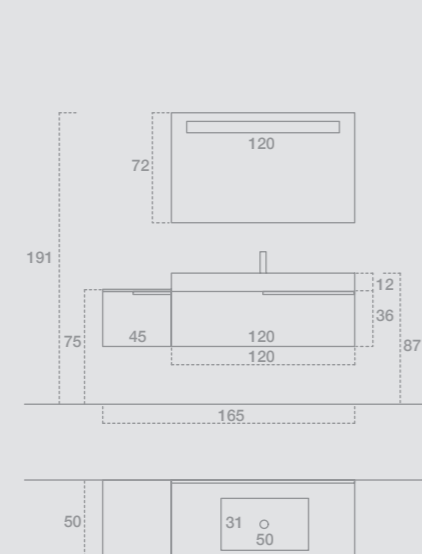

GIU9038

62
consolle