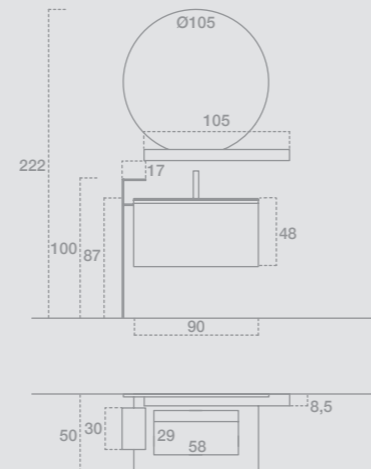

GIU9060

GIU9059

L.120+30 H.191 P.50
Finiture: Hpl Nero Grafite, Laccato opaco Castagna
Top: Hpl Nero Grafite con lavabo Carena 75
Maniglia: Era Corteccia
Specchiera: Con fascia illuminata
—
W.120+30 H.191 D.50
Finish: Hpl Nero Grafite, matt lacquered Castagna
Top: Hpl Nero Grafite with Carena 75 basin
Handle: Era Corteccia
Mirror: Mirror with lighting band

GIU9060

L.90 H.222 P.50
Finiture: Hpl Pietra Piasentina
Top: Hpl Pietra Piasentina con lavabo Carena 75
Maniglia: Era Corteccia
Specchiera: Tonda
—
W.120 H.222 D.50
Finish: Hpl Pietra Piasentina
Top: Hpl Pietra Piasentina with Carena 75 basin
Handle: Era Corteccia
Mirror: Round mirror