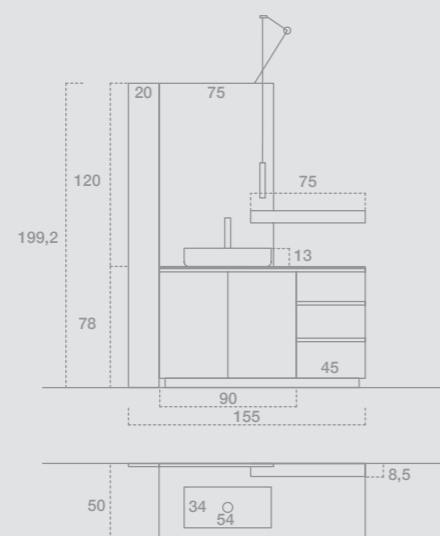

GIU9001

L.200 H.199,2 P.50
Finiture: Castagno tinto Cumino
Top: HPL Nero Grafite con lavabo Amoyo Stonematt
Maniglia: Presa a gola 45°
Specchiera: d'Arredo
Faretto: Hopper 2
—
W.200 H.199,2 D.50
Finish: Painted chestnut Cumino
Top: HPL Nero Grafite with Amoyo basin
Bin Stonematt
Handle: 45° groove
Mirror: Decorating mirror
Spotlight: Hopper 2

GIU9001

GIU9002

GIU9003

GIU9002

L.155 H.199,2 P.50
Finiture: Castagno laccato Londra
Top: Stonematt con lavabo Poseidone Stonematt
Maniglia: Presa a gola 45°
Specchiera: D'arredo
Faretto: Hopper 1
—
W.155 H.199,2 D.50
Finish: Chestnut lacquered Londra
Top: Stonematt con lavabo Poseidone Stonematt
Handle: 45° groove
Mirror: Decorating mirror
Spotlight: Hopper 1

GIU9003

L.120 H.199,2 P.50
Finiture: Nobilitato Lava
Top: Stonematt con lavabo Catino Stonematt
Maniglia: Presa a gola 45°
Specchiera: D'arredo
Faretto: Rossetti
—
W.120 H.199,2 D.50
Finish: Ennobled Lava
Top: Stonematt with Catino basin in Stonematt
Handle: 45° groove
Mirror: Decorating mirror
Spotlight: Rossetti