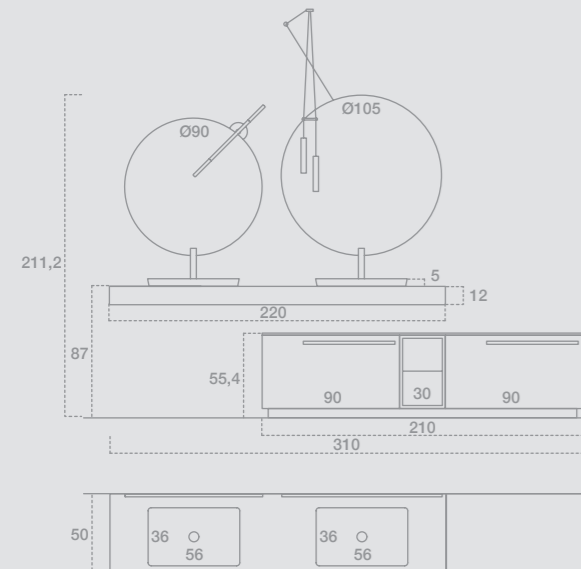

GIU9017

L.310 H.211,2 P.50
Finiture: Castagno tinto Mandorla
Consolle: Warm by Kerakoll WR02 con lavabo Nemes Stonematt
Maniglia: Dea Castagno tinto Mandorla
Specchiera: Tonda
Faretto: Meridia + Hopper 2
—
W.310 H.211,2 D.50
Finish: Painted chestnut Mandorla
Console: Warm by Kerakoll WR02 with Nemes basin in Stonematt
Handle: Dea in painted chestnut Mandorla
Mirror: Round mirror
Spotlight: Meridia + Hopper 2

GIU9017

GIU9018

GIU9019

GIU9018

L.180 H.191 P.50
Finiture: Laccato opaco Foresta
Consolle: Warm by Kerakoll WR02 con lavabo Corona Stonematt
Maniglia: Dea Laccato opaco Foresta
Specchiera: D'arredo
Faretto: Monet FM
—
W.180 H.191 D.50
Finish: Matt lacquered Foresta
Console: Warm by Kerakoll WR02 with Corona basin in Stonematt
Handle: Dea matt lacquered Foresta
Mirror: Decorating mirror
Spotlight: Monet FM

GIU9019

L.150 H.191 P.50
Finiture: Laccato opaco Argilla
Consolle: Laccato opaco Argilla con lavabo Norma 42
Maniglia: Dea Laccato opaco Argilla
Specchiera: D'arredo
—
W.150 H.191 D.50
Finish: Matt lacquered Argilla
Console: Matt lacquered Argilla with Norma 42 basin
Handle: Dea matt lacquered Argilla
Mirror: Decorating mirror