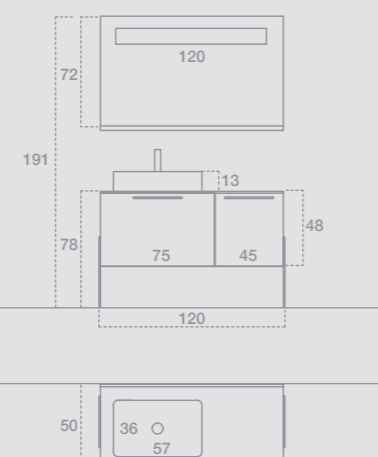

GIU9066

L.150 H.191 P.50
Finiture: Nobilitato Vulcano, Laccato opaco
Asfalto
Top: Stonematt con lavabo Atena Stonematt
Maniglia: Hayez Asfalto
Specchiera: D'arredo
Faretto: Kandinskij
—
W.150 H.191 D.50
Finish: Ennobled Vulcano, matt lacquered
Asfalto
Top: Stonematt with Atena basin in
Stonematt
Handle: Hayez Asfalto
Mirror: Decorating mirror
Spotlight: Kandinskij

GIU9066

GIU9067

GIU9068

GIU9067

L.120 H.191 P.50
Finiture: Nobilitato Terra
Top: Stonematt con lavabo Atena Stonematt
Maniglia: Hayez Asfalto
Specchiera: Con fascia illuminata
—
W.120 H.191 D.50
Finish: Ennobled Terra
Top: Stonematt with Atena basin in Stonematt
Handle: Hayez Asfalto
Mirror: Mirror with lighting band

GIU9068

L.120 H.191 P.50
Finiture: Laccato opaco Curry
Top: Stonematt con lavabo Atena Stonematt
Maniglia: Hayez Asfalto
Specchiera: D'arredo
Faretto: Monet
—
W.120 H.191 D.50
Finish: Matt lacquered Curry
Top: Stonematt with Atena basin in Stonematt
Handle: Hayez Asfalto
Mirror: Decorating mirror
Spotlight: Monet