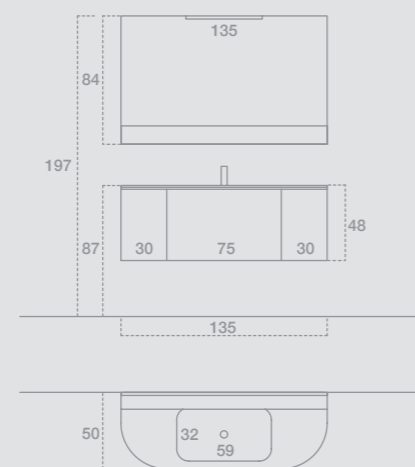

GIU9076

120
curvi