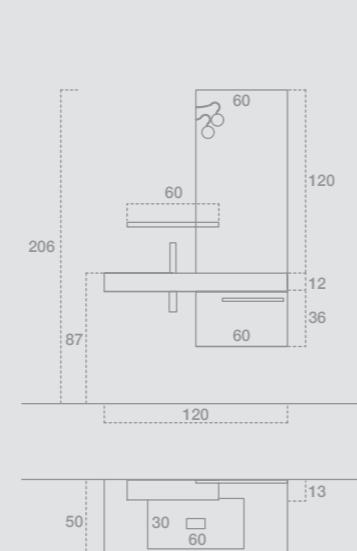

GIU9043

GIU9042

L.195 H.207,5 P.50
Finiture: Laccato opaco Curry
Consolle: Stone Agata con lavabo Kuma 75
Maniglia: Dea laccato opaco Curry
Specchiera: Tonda
Faretto: Ball-Up
W.195 H.207,5 D.50
Finish: Matt lacquered Curry
Console: Stone Agata with Kuma 75 basin
Handle: Dea matt lacquered Curry
Mirror: Round mirror
Spotlight: Ball-Up

GIU9043

L.120 H.206 P.50
Finiture: Laccato opaco Camoscio
Consolle: Stone Lino con lavabo Kuma 75
Maniglia: Dea laccato opaco Camoscio
Specchiera: D'arredo
Faretto: Stradivari
W.120 H.206 D.50
Finish: Matt lacquered Camoscio
Console: Stone Lino with Kuma 75 basin
Handle: Dea matt lacquered Camoscio
Mirror: Decorating mirror
Spotlight: Stradivari