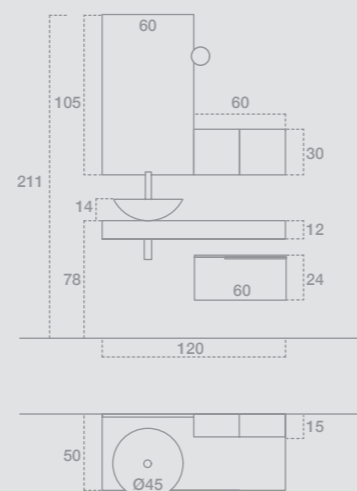

GIU9031

GIU9030

L.180 H.211 P.50
Finiture: Laccato opaco Quarzo
Consolle: Nobilitato Cemento Scuro con lavabo Poseidone Stonematt
Maniglia: Tiziano Asfalto
Specchiera: D'arredo
Faretto: Pollock
—
W.180 H.211 D.50
Finish: Matt lacquered Quarzo
Console: Ennobled Cemento Scuro with Poseidone basin Stonematt
Handle: Tiziano Asfalto
Mirror: Decorating mirror
Spotlight: Pollock

GIU9031

L.120 H.211 P.50
Finiture: Laccato opaco Peltro
Consolle: Nobilitato Oak Trend con lavabo Catino Stonematt
Maniglia: Tiziano Asfalto
Specchiera: D'arredo
Faretto: Klimt
—
W.120 H.211 D.50
Finish: Matt lacquered Peltro
Console: Ennobled Oak Trend with Catino basin in Stonematt
Handle: Tiziano Asfalto
Mirror: Decorating mirror
Spotlight: Klimt

51
consolle