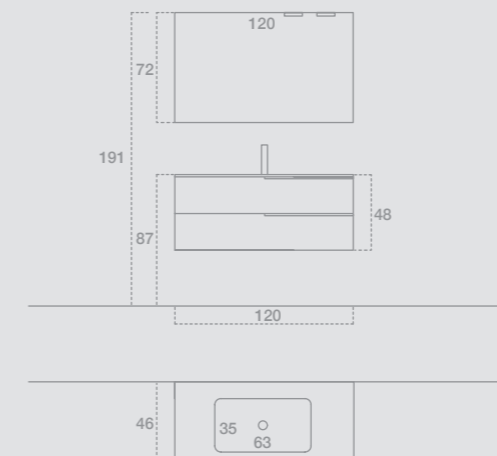

P.46

D.46

GIU9137

L.120 H.191 P.46
Finiture: Castagno tinto Fuliggine,
Laccato opaco Asfalto
Top: Pietrabianca con lavabo Draco
Maniglia: Tiziano
Specchiera: D'arredo
Faretto: Kandinskij

W.120 H.191 D.46
Finish: Painted chestnut Fuliggine,
matt lacquered Asfalto
Top: Pietrabianca with Draco basin
Handle: Tiziano
Mirror: Decorating mirror
Spotlight: Kandinskij

GIU9137