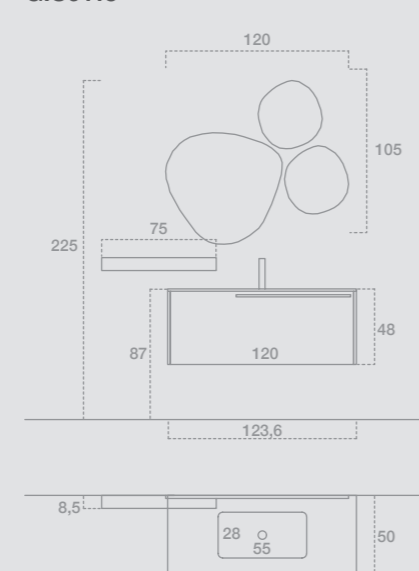

GIU9113

180
fianchi di chiusura