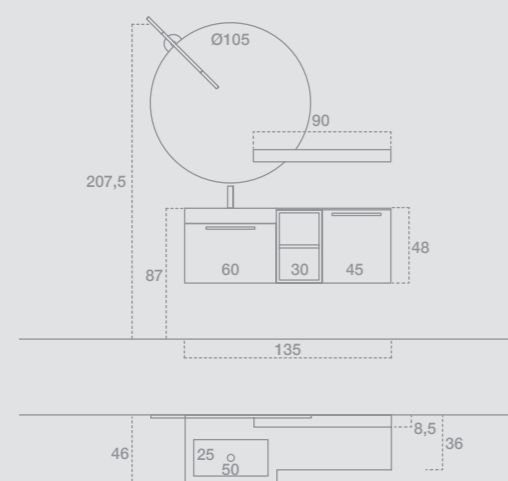

GIU9131

GIU9132