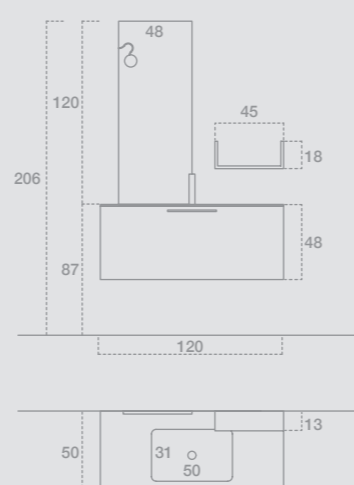

GIU9072

GIU9071

L.120 H.206 P.50
Finiture: Laccato opaco Camoscio
Top: Corian® con lavabo Sirio 75
Maniglia: Hayez Asfalto
Specchiera: D'arredo
Faretto: Stradivari
—
W.120 H.206 D.50
Finish: Matt lacquered Camoscio
Top: Corian® with Sirio 75 basin
Handle: Hayez Asfalto
Mirror: Decorating mirror
Spotlight: Stradivari

GIU9072

L.120 H.206 P.50
Finiture: Nobilitato Cemento Perla
Top: Corian® con lavabo Sirio 60
Maniglia: Hayez Asfalto
Specchiera: D'arredo
Faretto: Stradivari
—
W.120 H.206 D.50
Finish: Ennobled Cemento Perla
Top: Corian® with Sirio 60 basin
Handle: Hayez Asfalto
Mirror: Decorating mirror
Spotlight: Stradivari