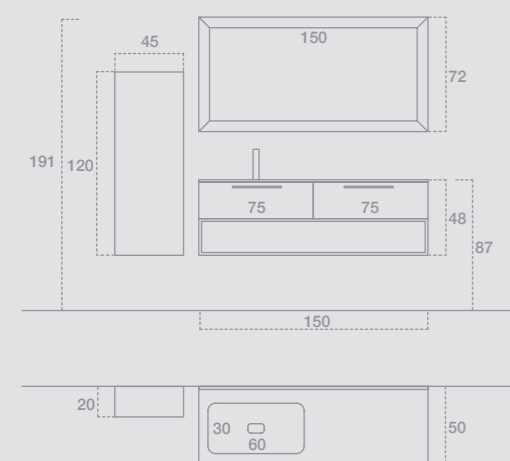

GIU9062

L.45+150 H.191 P.20+50
Finiture: Nobilitato Oak Trend, Laccato opaco Quarzo
Top: Stone Quarzo con lavabo Kuma 75
Maniglia: Hayez Asfalto
Specchiera: Con Cornice Retroilluminata P 4
W.45+150 H.191 D.20+50
Finish: Ennobled Oak Trend, matt lacquered Quarzo
Top: Stone Quarzo with Kuma 75 basin
Handle: Hayez Asfalto
Mirror: Backlit mirror with frame D.4

GIU9062

GIU9063

GIU9064

GIU9063

L.30+120 H.191 P.20+50
Finiture: Nobilitato Ossido, Laccato opaco Argilla
Top: Stone Argilla con lavabo Kuma 60
Maniglia: Hayez Asfalto
Specchiera: Filo P 4
Faretto: Lama
W.30+120 H.191 D.20+50
Finish: Ennobled Ossido, matt lacquered Argilla
Top: Stone Argilla with Kuma 60 basin
Handle: Hayez Asfalto
Mirror: Filo D.4
Spotlight: Lama

GIU9064

L.30+105 H.191 P.20+50
Finiture: Nobilitato Quercia Raw, Laccato opaco Pavone
Top: Stone Pavone con lavabo Kuma 60
Maniglia: Hayez Asfalto
Specchiera: Filo P 4
Faretto: Lama
W.30+105 H.191 D.20+50
Finish: Ennobled Quercia Raw, matt lacquered Pavone
Top: Stone Pavone with Kuma 60 basin
Handle: Hayez Asfalto
Mirror: Filo D.4
Spotlight: Lama