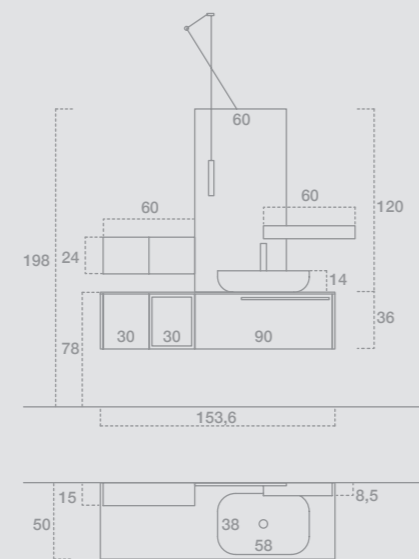

GIU9108

L.168,6 H.198 P.50
Finiture: Laccato opaco Ecrú, Nobilitato Oak Trend
Top: Corian® con lavabo Amoyo Stonematt
Maniglia: Dea Laccato opaco Ecrú
Specchiera: D'arredo
Faretto: Hopper 2

W.168,6 H.198 D.50
Finish: Matt lacquered Ecrú, ennobled Oak Trend
Top: Corian® with Amoyo basin in Stonematt
Handle: Dea matt lacquered Ecrú
Mirror: Decorating mirror
Spotlight: Hopper 2

GIU9108

GIU9109

GIU9110

GIU9109

L.153,6 H.198 P.50
Finiture: Laccato opaco Lapis, Nobilitato Oak Trend
Top: Corian® con Lavabo Amoyo Stonematt
Maniglia: Dea Laccato opaco Lapis
Specchiera: D'arredo
Faretto: Hopper 1

W.153,6 H.198 D.50
Finish: Matt lacquered Lapis, ennobled Oak Trend
Top: Corian® with Amoyo basin in Stonematt
Handle: Dea matt lacquered Lapis
Mirror: Decorating
Spotlight: Hopper 1

GIU9110

L.123,6 H.198 P.50
Finiture: Laccato opaco Asfalto, Nobilitato Oak Trend
Top: Corian® con lavabo Eros Stonematt
Maniglia: Dea Laccato opaco Asfalto
Specchiera: D'arredo

W.123,6 H.198 D.50
Finish: Matt lacquered Asfalto, ennobled Oak Trend
Top: Corian® with Eros basin in Stonematt
Handle: Dea matt lacquered Asfalto
Mirror: Decorating mirror