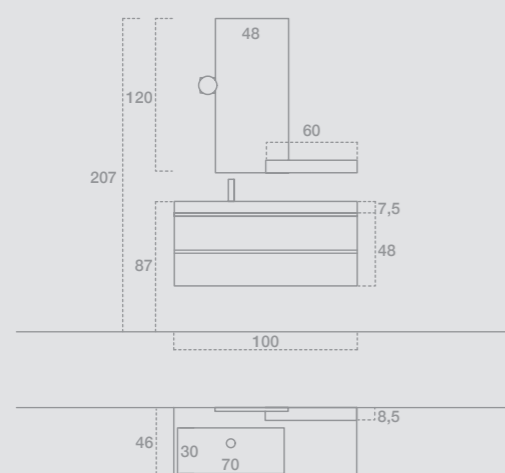

GIU9134

L.100 H.207 P.46
Finiture: Laccato opaco Curry, Laccato opaco Asfalto
Top: Ceramica con lavabo Atlas
Maniglia: Presa a gola 45°
Specchiera: D'arredo
Faretto: Klimt
—
W.100 H.207 D.46
Finish: Matt lacquered Curry, matt lacquered Asfalto
Top: Ceramic with Atlas basin
Handle: 45° groove
Mirror: Decorating mirror
Spotlight: Klimt

Design
Edoné collection

GIU9135

L.120 H.230 P.46
Finiture: Laccato opaco Mogano
Top: Ceramica con lavabo Atlas
Maniglia: Presa a gola 45°
Specchiera: Tonda
Faretto: Meridia
—
W.120 H.230 D.46
Finish: Matt lacquered Mogano
Top: Ceramic with Atlas basin
Handle: 45° groove
Mirror: Round mirror
Spotlight: Meridia

GIU9134