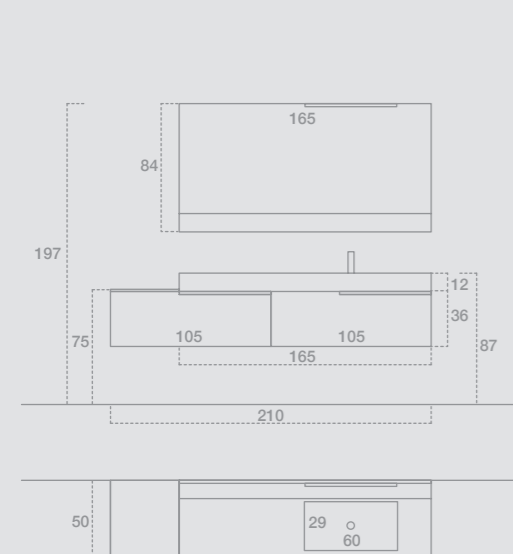

GIU9037

L.210 H.197 P.50
Finiture: Laccato opaco Agata, Hpl Nero Grafite
Consolle: Hpl Nero Grafite con lavabo Polaris 75
Maniglia: Tiziano Brill
Specchiera: Con mensola integrata
Faretto: Lama
—
W.210 H.197 D.50
Finish: Matt lacquered Agata, Hpl Nero Grafite
Console: Hpl Nero Grafite with Polaris 75 basin
basin
Handle: Tiziano Brill
Mirror: Mirror with integrated shelf
Spotlight: Lama

GIU9037

GIU9038

62
consolle

GIU9039

GIU9038

L.165 H.191 P.50
Finiture: Laccato opaco Argilla
Consolle: Warm by Kerakoll WR08 con lavabo Quadra 60
Maniglia: Tiziano Brill
Specchiera: Con fascia illuminata
—
W.165 H.191 D.50
Finish: Matt lacquered Argilla
Console: Warm by Kerakoll WR08 with Quadra 60 basin
Handle: Tiziano Brill
Mirror: Mirror with lighting band

GIU9039

L.120 H.221 P.50
Finiture: Laccato opaco Castagna
Consolle: HPL Rovere Cruo con lavabo Carena 75
Maniglia: Tiziano Brill
Specchiera: D'arredo
Faretto: Rossetti
—
W.120 H.221 D.50
Finish: Matt lacquered Castagna
Console: HPL Rovere Cruo with Carena 75 basin
Handle: Tiziano Brill
Mirror: Decorating mirror
Spotlight: Rossetti

63
consolle