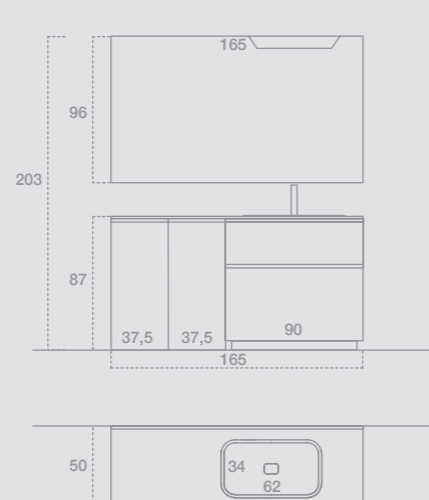

GIU9009

L.165+45 H.208 P.50+20
Finiture: Laccato opaco Peltro, Castagno tinto Naturale
Top: Stone con lavabo Goccia Stone colore Peltro
Maniglia: Presa a gola 45°
Specchiera: D'arredo
Faretto: Rossetti
—
W.165+45 H.208 D.50+20
Finish: Matt lacquered Peltro, painted chestnut Naturale
Top: Stone with Goccia basin in Peltro finish
Handle: 45° groove
Mirror: Decorating mirror
Spotlight: Rossetti

GIU9009

GIU9010

GIU9011

GIU9010

L.165 H.203 P.50
Finiture: Laccato opaco Pavone
Top: Stone con lavabo Goccia colore Pavone
Maniglia: Era Laccato opaco Pavone
Specchiera: D'arredo
Faretto: Pizarro
—
W.165+30 H.203 D.50+20
Finish: Matt lacquered Pavone
Top: Stone with Goccia basin in Pavone finish
Handle: Era matt laquered Pavone
Mirror: Decorating mirror
Spotlight: Pizarro

GIU9011

L.135 H.191 P.50
Finiture: Castagno tinto Naturale, Laccato opaco Asfalto
Top: Stonematt con lavabo Cassiopea
Maniglia: Presa a gola 45°
Specchiera: D'arredo
Faretto: Kandinskij
—
W.135 H.191 D.50
Finish: Painted chestnut Naturale, matt lacquered Asfalto
Top: Stonematt with Cassiopea basin
Handle: 45° groove
Mirror: Decorating mirror
Spotlight: Kandinskij