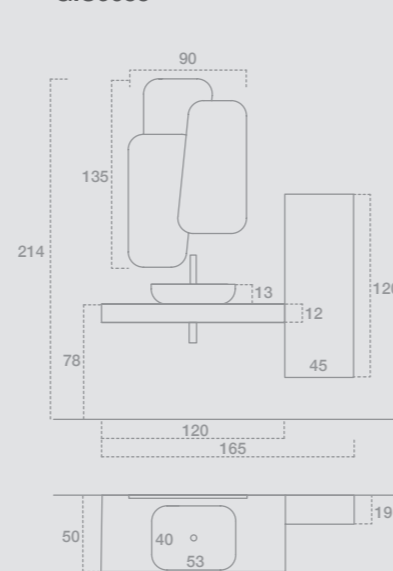

GIU9035

GIU9034

L.150+60 H.207,5 P.50+19
Finiture: Laccato opaco Londra
Consolle: Castagno tinto Naturale con lavabo Troy 70
Specchiera: Tonda
Faretto: Meridia

W.150+60 H.207,5 D.50+19
Finish: Matt lacquered Londra
Console: Painted chestnut Naturale with Troy 70 basin
Mirror: Round mirror
Spotlight: Meridia

GIU9035

L.120+45 H.214 P.50+19
Finiture: Laccato opaco Vaniglia
Consolle: Castagno tinto Anice con lavabo Troy 55
Specchiera: Irregolare con bisello

W.120+45 H.214 D.50+19
Finish: Matt lacquered Vaniglia
Console: Painted chestnut Anice with Troy 55 basin
Mirror: Bevelled irregular mirror

57
consolle