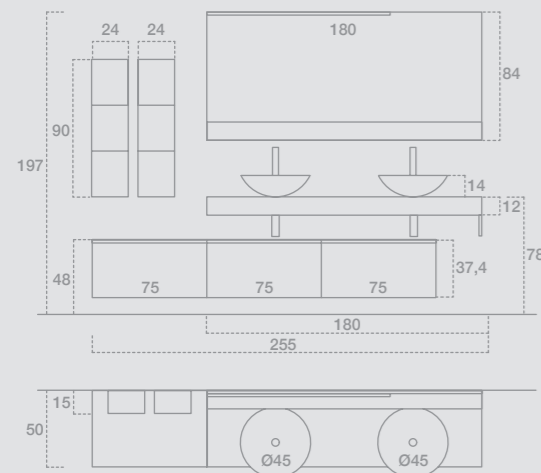

GIU9025

L.255 H.197 P.50
Finiture: Laccato opaco Argilla, Nobilitato Oak Trend
Consolle: Nobilitato Oak Trend con lavabo Catino Stonematt
Maniglia: Era Laccato opaco Argilla
Specchiera: con mensola integrata
Faretto: Monet
—
W.255 H.197 D.50
Finish: Mat lacquered Argilla, Ennobled Oak Trend
Console: Ennobled Oak Trend with Catino basin in Stonematt
Handle: Era matt lacquered Argilla
Mirror: Mirror with integrated shelf
Spotlight: Monet

GIU9025

GIU9026

44
consolle

GIU9027

GIU9026

L.215 H.197 P.50
Finiture: Laccato opaco Quarzo, Nobilitato Vulcano
Consolle: Nobilitato Vulcano con lavabo Catino Stonematt
Maniglia: Era Laccato opaco Quarzo
Specchiera: con mensola integrata
—
W.215 H.197 D.50
Finish: Matt lacquered Quarzo, Ennobled Vulcano
Console: Ennobled Vulcano with Catino basin in Stonematt
Handle: Era matt lacquered Quarzo
Mirror: Mirror with integrated shelf

GIU9027

L.132 H.196 P.50
Finiture: Nobilitato Cemento Perla, Nobilitato Oak Trend
Consolle: Nobilitato Oak Trend con lavabo Catino Stonematt
Maniglia: Era Cortecchia
Specchiera: D'arredo
—
W.132 H.196 D.50
Finish: Ennobled Cemento Perla, Ennobled Oak Trend
Console: Ennobled Oak Trend with Catino basin in Stonematt
Handle: Era Cortecchia
Mirror: Decorating mirror

45
consolle