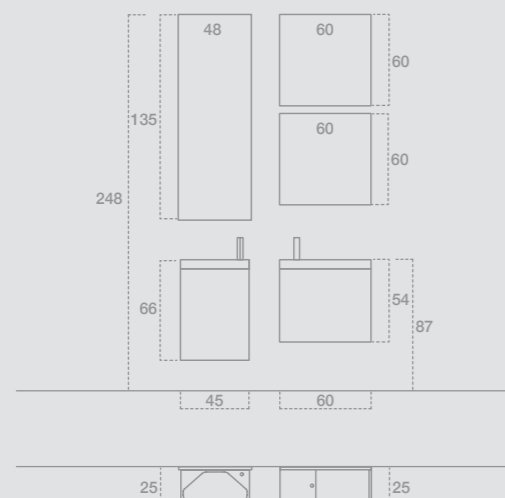

GIU9138 - GIU9139