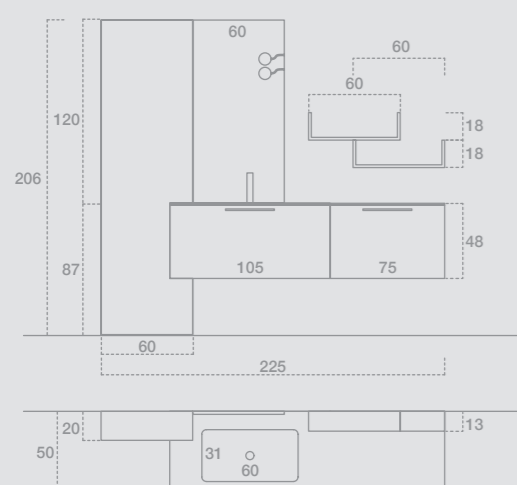

GIU9070

L.225 H.206 P.20+50
Finiture: Nobilitato Vulcano, Laccato opaco Quarzo
Top: Corian® con lavabo Sirio 75
Maniglia: Hayez Asfalto
Specchiera: D'arredo
Faretto: Stradivari
—
W.225 H.206 D.20+50
Finish: Ennobled Vulcano, matt lacquered Quarzo
Top: Corian® with Sirio 75 basin
Handle: Hayez Asfalto
Mirror: Decorating mirror
Spotlight: Stradivari

GIU9070

GIU9071

GIU9072

GIU9071

L.120 H.206 P.50
Finiture: Laccato opaco Camoscio
Top: Corian® con lavabo Sirio 75
Maniglia: Hayez Asfalto
Specchiera: D'arredo
Faretto: Stradivari
—
W.120 H.206 D.50
Finish: Matt lacquered Camoscio
Top: Corian® with Sirio 75 basin
Handle: Hayez Asfalto
Mirror: Decorating mirror
Spotlight: Stradivari

GIU9072

L.120 H.206 P.50
Finiture: Nobilitato Cemento Perla
Top: Corian® con lavabo Sirio 60
Maniglia: Hayez Asfalto
Specchiera: D'arredo
Faretto: Stradivari
—
W.120 H.206 D.50
Finish: Ennobled Cemento Perla
Top: Corian® with Sirio 60 basin
Handle: Hayez Asfalto
Mirror: Decorating mirror
Spotlight: Stradivari