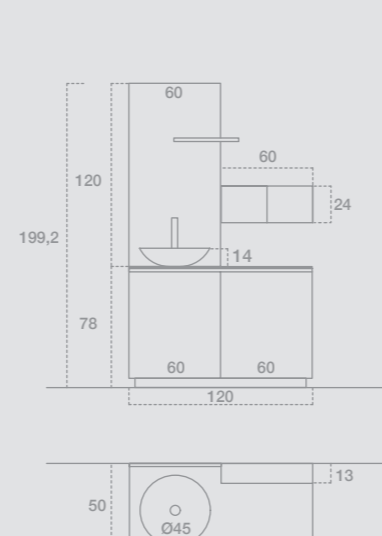

GIU9003

GIU9002

L.155 H.199,2 P.50
Finiture: Castagno laccato Londra
Top: Stonematt con lavabo Poseidone Stonematt
Maniglia: Presa a gola 45°
Specchiera: D'arredo
Faretto: Hopper 1
—
W.155 H.199,2 D.50
Finish: Chestnut lacquered Londra
Top: Stonematt con lavabo Poseidone Stonematt
Handle: 45° groove
Mirror: Decorating mirror
Spotlight: Hopper 1

GIU9003

L.120 H.199,2 P.50
Finiture: Nobilitato Lava
Top: Stonematt con lavabo Catino Stonematt
Maniglia: Presa a gola 45°
Specchiera: D'arredo
Faretto: Rossetti
—
W.120 H.199,2 D.50
Finish: Ennobled Lava
Top: Stonematt with Catino basin in Stonematt
Handle: 45° groove
Mirror: Decorating mirror
Spotlight: Rossetti