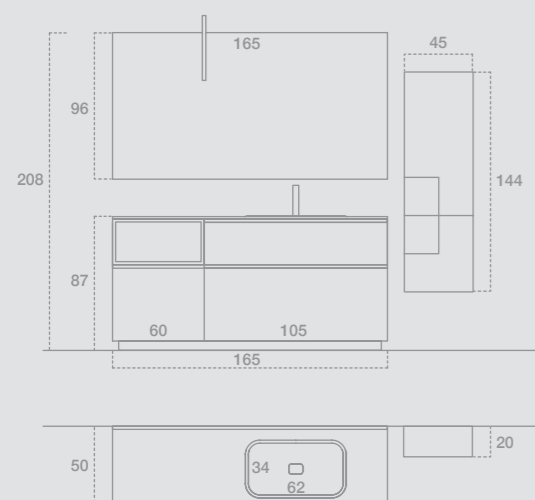

GIU9009

L.165+45 H.208 P.50+20
Finiture: Laccato opaco Peltro, Castagno tinto Naturale
Top: Stone con lavabo Goccia Stone colore Peltro
Maniglia: Presa a gola 45°
Specchiera: D'arredo
Faretto: Rossetti
—
W.165+45 H.208 D.50+20
Finish: Matt lacquered Peltro, painted chestnut Naturale
Top: Stone with Goccia basin in Peltro finish
Handle: 45° groove
Mirror: Decorating mirror
Spotlight: Rossetti

GIU9009

GIU9010

GIU9011

GIU9010

L.165 H.203 P.50
Finiture: Laccato opaco Pavone
Top: Stone con lavabo Goccia colore Pavone
Maniglia: Era Laccato opaco Pavone
Specchiera: D'arredo
Faretto: Pizarro
—
W.165+30 H.203 D.50+20
Finish: Matt lacquered Pavone
Top: Stone with Goccia basin in Pavone finish
Handle: Era matt laquered Pavone
Mirror: Decorating mirror
Spotlight: Pizarro

GIU9011

L.135 H.191 P.50
Finiture: Castagno tinto Naturale, Laccato opaco Asfalto
Top: Stonematt con lavabo Cassiopea
Maniglia: Presa a gola 45°
Specchiera: D'arredo
Faretto: Kandinskij
—
W.135 H.191 D.50
Finish: Painted chestnut Naturale, matt lacquered Asfalto
Top: Stonematt with Cassiopea basin
Handle: 45° groove
Mirror: Decorating mirror
Spotlight: Kandinskij