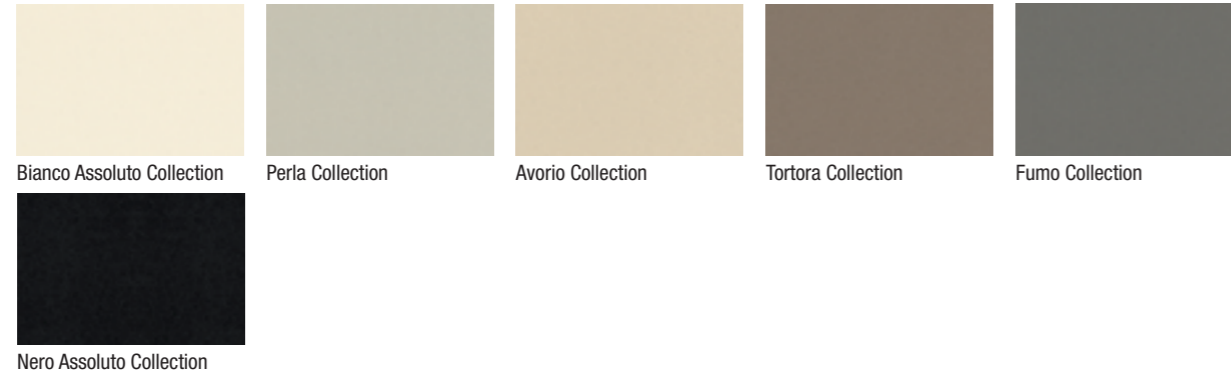

— Laminam **LAMINAM®**

monocromo
manochrome