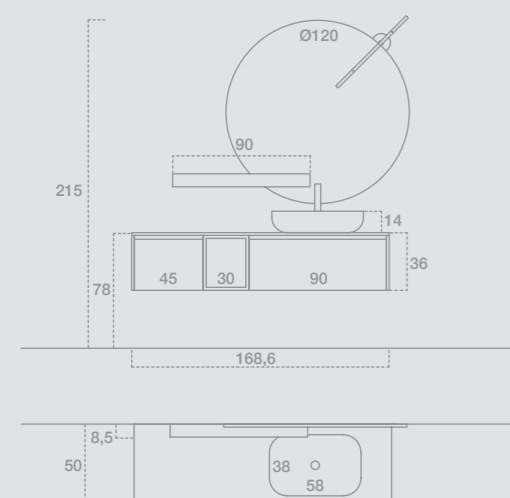

GIU9091

L.168,6 H.215 P.50
Finiture: Laccato opaco Conchiglia,
Nobilitato Cemento Bronzo
Top: Nobilitato Cemento Bronzo con lavabo
Amoyo Stonematt
Maniglia: Presa a gola 45°
Specchiera: Tonda
Faretto: Meridia
—
W.168,6 H.215 D.50
Finish: Matt lacquered Conchiglia, Ennobled
Cemento Bronzo
Top: Ennobled Cemento Bronzo with Amoyo
basin Stonematt
Handle: 45° groove
Mirror: Rounded mirror
Spotlight: Meridia

GIU9091

GIU9092

150
fianchi di chiusura

GIU9093

151
fianchi di chiusura

GIU9092

L.123,6 H.207,5 P.50
Finiture: Nobilitato Lava, Nobilitato Cemento Perla
Top: Nobilitato Cemento Perla con lavabo Poseidone Stonematt
Maniglia: Presa a gola 45°
Specchiera: Tonda
Faretto: Meridia
—
W.123,6 H.207,5 D.50
Finish: Ennobled Lava, Ennobled Cemento Perla
Top: Ennobled Cemento Perla with Poseidone basin Stonematt
Handle: 45° groove
Mirror: Round mirror
Spotlight: Meridia

GIU9093

L.108,6 H.195 P.50
Finiture: Nobilitato Vulcano, Castagno tinto Londra
Top: Nobilitato Lava con lavabo Poseidone Stonematt
Maniglia: Presa a gola 45°
Specchiera: Tonda
—
W.108,6 H.195 D.50
Finish: Ennobled Vulcano, chestnut lacquered Londra
Top: Ennobled Lava with Poseidone basin in Stonematt
Handle: 45° groove
Mirror: Round mirror