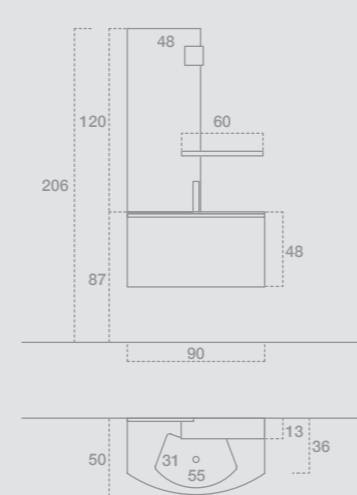

GIU9085

GIU9084

L.105 H.207,5 P.56
Finiture: Laccato opaco Argilla
Top: Stonematt con lavabo Elisse 90
Maniglia: Presa a gola 45°
Specchiera: Tonda
Faretto: Meridia
—
W.105 H.207,5 D.56
Finish: Matt lacquered Argilla
Top: Stonematt with Elisse 90 basin
Handle: 45° groove
Mirror: Round mirror
Spotlight: Meridia

GIU9085

L.90 H.206 P.50
Finiture: Laccato opaco Quarzo
Top: Stonematt con lavabo Bean 75
Maniglia: Presa a gola 45°
Specchiera: D'arredo
Faretto: Pollock
—
W.90 H.206 D.50
Finish: Matt lacquered Quarzo
Top: Stonematt with Bean 75 basin
Handle: 45° groove
Mirror: Decorating mirror
Spotlight: Pollock