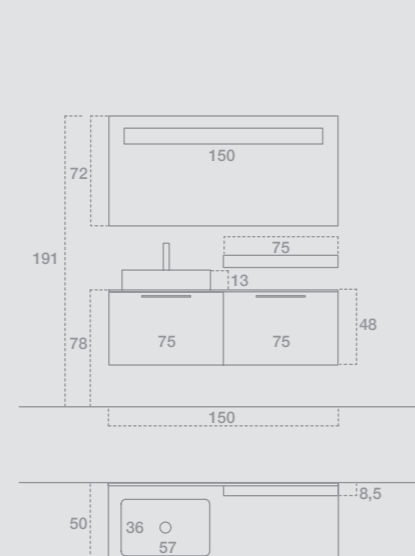

GIU9046

76
contenimento