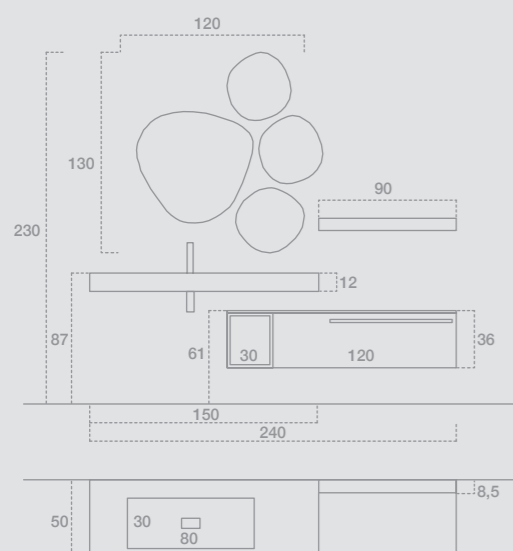

GIU9041

L.240 H.230 P.50
Finiture: Laccato opaco Talpa
Consolle: Stone Agata con lavabo Kuma 90
Maniglia: Dea laccato opaco Talpa
Specchiera: Irregolare con bisello
W.240 H.230 D.50
Finish: Matt lacquered Talpa
Console: Stone Agata with Kuma 90 basin
Handle: Dea matt lacquered Talpa
Mirror: Bevelled irregular mirror

GIU9041

GIU9042

GIU9043

GIU9042

L.195 H.207,5 P.50
Finiture: Laccato opaco Curry
Consolle: Stone Agata con lavabo Kuma 75
Maniglia: Dea laccato opaco Curry
Specchiera: Tonda
Faretto: Ball-Up
W.195 H.207,5 D.50
Finish: Matt lacquered Curry
Console: Stone Agata with Kuma 75 basin
Handle: Dea matt lacquered Curry
Mirror: Round mirror
Spotlight: Ball-Up

GIU9043

L.120 H.206 P.50
Finiture: Laccato opaco Camoscio
Consolle: Stone Lino con lavabo Kuma 75
Maniglia: Dea laccato opaco Camoscio
Specchiera: D'arredo
Faretto: Stradivari
W.120 H.206 D.50
Finish: Matt lacquered Camoscio
Console: Stone Lino with Kuma 75 basin
Handle: Dea matt lacquered Camoscio
Mirror: Decorating mirror
Spotlight: Stradivari