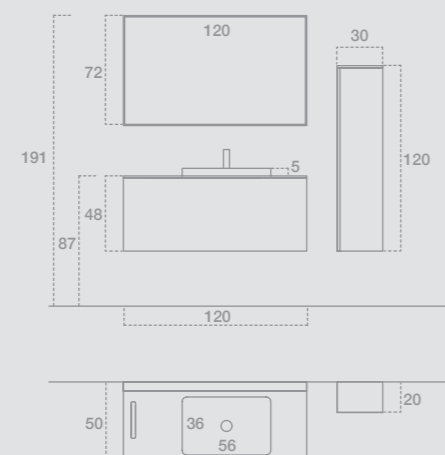

GIU9049

L. 165+30 H.191 P.50+20
Finiture: Castagno tinto Naturale, Laccato opaco Mogano
Top: Stonematt con lavabo Nemes Stonematt
Maniglia: Era Corteccia e Laccato opaco Mogano
Specchiera: D'arredo
Faretto: Monet

W. 165+30 H.191 D.50+20
Finish: Painted chestnut Naturale, matt lacquered Mogano
Top: Stonematt with Nemes basin in Stonematt
Handle: Era Corteccia and matt lacquered Mogano
Mirror: Decorating mirror
Spotlight: Monet

GIU9049

GIU9050

GIU9051

GIU9050

L.120+30 H.191 P.50+20
Finiture: Nobilitato Cemento Bronzo, Laccato opaco Conchiglia
Top: Stonematt con lavabo Nemes Stonematt
Maniglia: Era Corteccia e Laccato opaco Conchiglia
Specchiera: Con Telaio in Alluminio e Led P 6
W.120+30 H.191 D.50+20
Finish: Ennobled Cemento Bronzo, matt lacquered Conchiglia
Top: Stonematt with Nemes basin in Stonematt
Handle: Era Corteccia and matt lacquered Conchiglia
Mirror: Mirror with aluminium frame and LED D.6

GIU9051

L.90 H.221 P.50
Finiture: Laccato opaco Lapis
Top: Stonelight con lavabo Corona Stonelight
Maniglia: Era Laccato opaco Lapis
Specchiera: D'arredo
Faretto: Pollock
W.90 H.221 D.50
Finish: Matt lacquered Lapis
Top: Stonelight with Corona basin in Stonelight
Handle: Era matt lacquered Lapis
Mirror: Decorating mirror
Spotlight: Pollock