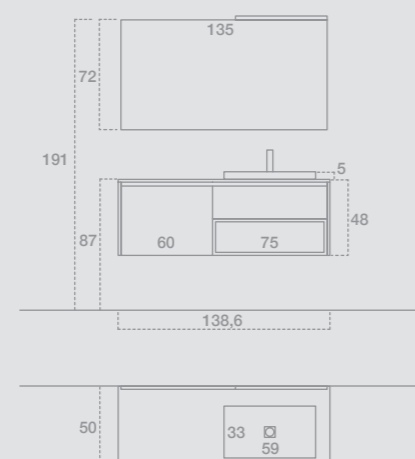

GIU9096

156
fianchi di chiusura