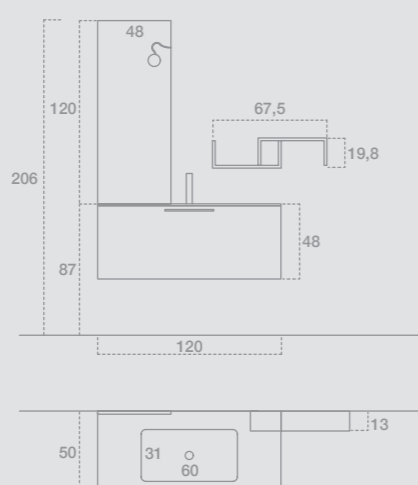

GIU9070

L.225 H.206 P.20+50
Finiture: Nobilitato Vulcano, Laccato opaco Quarzo
Top: Corian® con lavabo Sirio 75
Maniglia: Hayez Asfalto
Specchiera: D'arredo
Faretto: Stradivari
—
W.225 H.206 D.20+50
Finish: Ennobled Vulcano, matt lacquered Quarzo
Top: Corian® with Sirio 75 basin
Handle: Hayez Asfalto
Mirror: Decorating mirror
Spotlight: Stradivari

GIU9070

GIU9071

GIU9072

GIU9071

L.120 H.206 P.50
Finiture: Laccato opaco Camoscio
Top: Corian® con lavabo Sirio 75
Maniglia: Hayez Asfalto
Specchiera: D'arredo
Faretto: Stradivari
—
W.120 H.206 D.50
Finish: Matt lacquered Camoscio
Top: Corian® with Sirio 75 basin
Handle: Hayez Asfalto
Mirror: Decorating mirror
Spotlight: Stradivari

GIU9072

L.120 H.206 P.50
Finiture: Nobilitato Cemento Perla
Top: Corian® con lavabo Sirio 60
Maniglia: Hayez Asfalto
Specchiera: D'arredo
Faretto: Stradivari
—
W.120 H.206 D.50
Finish: Ennobled Cemento Perla
Top: Corian® with Sirio 60 basin
Handle: Hayez Asfalto
Mirror: Decorating mirror
Spotlight: Stradivari