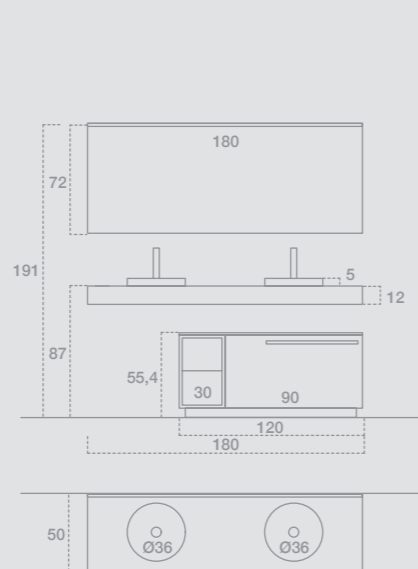

GIU9017

L.310 H.211,2 P.50
Finiture: Castagno tinto Mandorla
Consolle: Warm by Kerakoll WR02 con lavabo Nemes Stonematt
Maniglia: Dea Castagno tinto Mandorla
Specchiera: Tonda
Faretto: Meridia + Hopper 2
—
W.310 H.211,2 D.50
Finish: Painted chestnut Mandorla
Console: Warm by Kerakoll WR02 with Nemes basin in Stonematt
Handle: Dea in painted chestnut Mandorla
Mirror: Round mirror
Spotlight: Meridia + Hopper 2

GIU9017

GIU9018

GIU9019

GIU9018

L.180 H.191 P.50
Finiture: Laccato opaco Foresta
Consolle: Warm by Kerakoll WR02 con lavabo Corona Stonematt
Maniglia: Dea Laccato opaco Foresta
Specchiera: D'arredo
Faretto: Monet FM
—
W.180 H.191 D.50
Finish: Matt lacquered Foresta
Console: Warm by Kerakoll WR02 with Corona basin in Stonematt
Handle: Dea matt lacquered Foresta
Mirror: Decorating mirror
Spotlight: Monet FM

GIU9019

L.150 H.191 P.50
Finiture: Laccato opaco Argilla
Consolle: Laccato opaco Argilla con lavabo Norma 42
Maniglia: Dea Laccato opaco Argilla
Specchiera: D'arredo
—
W.150 H.191 D.50
Finish: Matt lacquered Argilla
Console: Matt lacquered Argilla with Norma 42 basin
Handle: Dea matt lacquered Argilla
Mirror: Decorating mirror