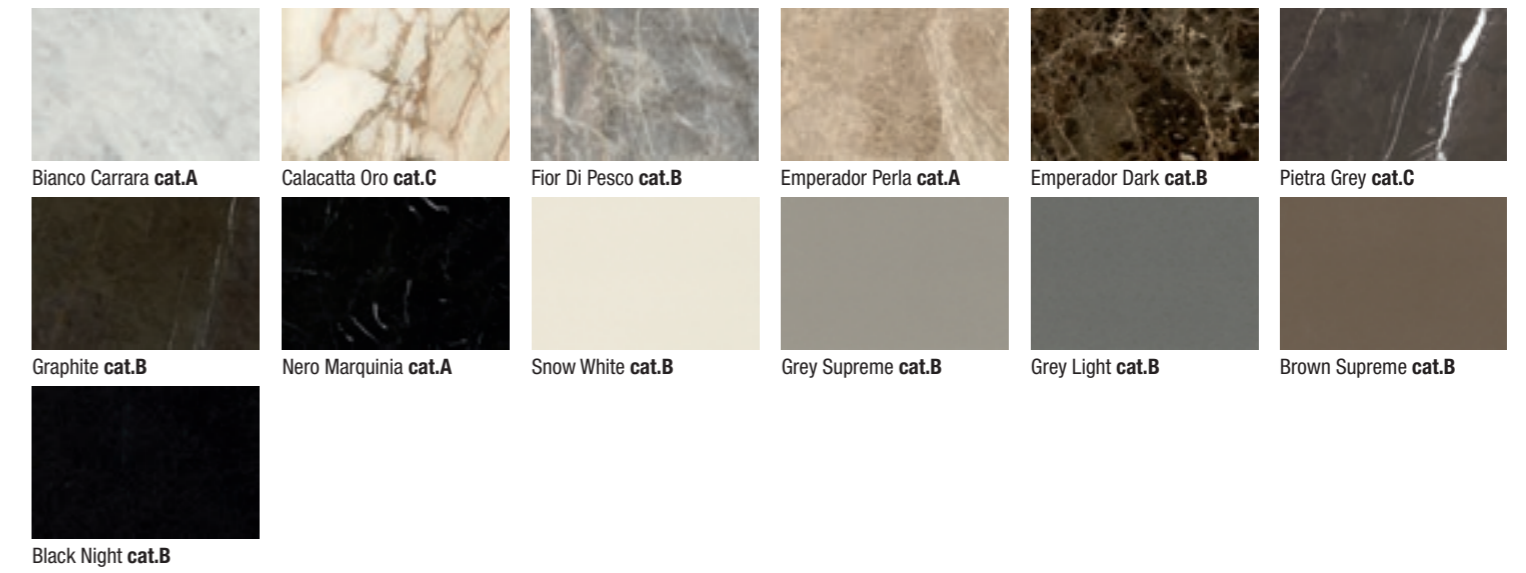

gres
gres

marmi
marbles