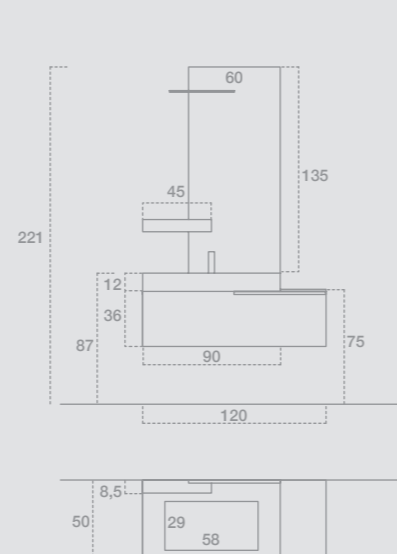

GIU9039

GIU9038

L.165 H.191 P.50
Finiture: Laccato opaco Argilla
Consolle: Warm by Kerakoll WR08 con lavabo Quadra 60
Maniglia: Tiziano Brill
Specchiera: Con fascia illuminata
—
W.165 H.191 D.50
Finish: Matt lacquered Argilla
Console: Warm by Kerakoll WR08 with Quadra 60 basin
Handle: Tiziano Brill
Mirror: Mirror with lighting band

GIU9039

L.120 H.221 P.50
Finiture: Laccato opaco Castagna
Consolle: HPL Rovere Cruo con lavabo Carena 75
Maniglia: Tiziano Brill
Specchiera: D'arredo
Faretto: Rossetti
—
W.120 H.221 D.50
Finish: Matt lacquered Castagna
Console: HPL Rovere Cruo with Carena 75 basin
Handle: Tiziano Brill
Mirror: Decorating mirror
Spotlight: Rossetti

63
consolle