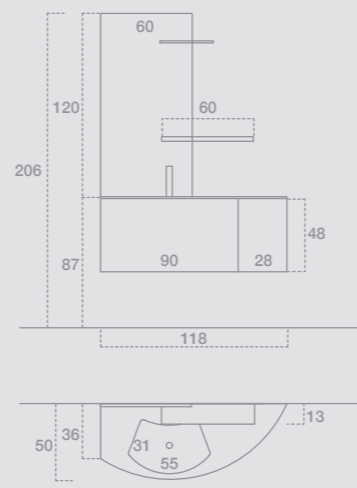

GIU9089

GIU9088

L.153 H.206 P.56
Finiture: Laccato opaco Baltico
Top: Pietrabianca con lavabo Orione 105
Maniglia: Presa a gola 45°
Specchiera: D'arredo
Faretto: Monet
—
W.153 H.206 D.56
Finish: Matt lacquered Baltico
Top: Pietrabianca with Orione 105 basin
Handle: 45° groove
Mirror: Decorating mirror
Spotlight: Monet

GIU9089

L.118 H.206 P.50
Finiture: Laccato opaco Foresta
Top: Stonematt con lavabo Bean 75
Maniglia: Presa a gola 45°
Specchiera: D'arredo
Faretto: Rossetti
—
W.118 H.206 D.50
Finish: Matt lacquered Foresta
Top: Stonematt with Bean 75 basin
Handle: 45° groove
Mirror: Decorating mirror
Spotlight: Rossetti