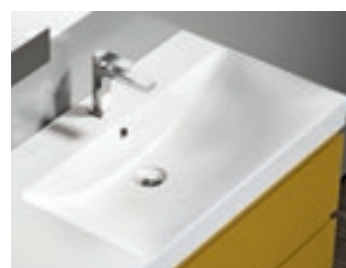

integrati p. 46
integrated d. 46

Atlas