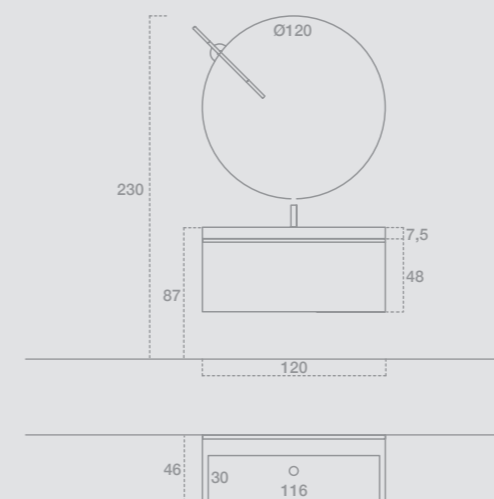

GIU9134

L.100 H.207 P.46
Finiture: Laccato opaco Curry, Laccato opaco Asfalto
Top: Ceramica con lavabo Atlas
Maniglia: Presa a gola 45°
Specchiera: D'arredo
Faretto: Klimt
—
W.100 H.207 D.46
Finish: Matt lacquered Curry, matt lacquered Asfalto
Top: Ceramic with Atlas basin
Handle: 45° groove
Mirror: Decorating mirror
Spotlight: Klimt

Design
Edoné collection

GIU9135

L.120 H.230 P.46
Finiture: Laccato opaco Mogano
Top: Ceramica con lavabo Atlas
Maniglia: Presa a gola 45°
Specchiera: Tonda
Faretto: Meridia
—
W.120 H.230 D.46
Finish: Matt lacquered Mogano
Top: Ceramic with Atlas basin
Handle: 45° groove
Mirror: Round mirror
Spotlight: Meridia

GIU9135