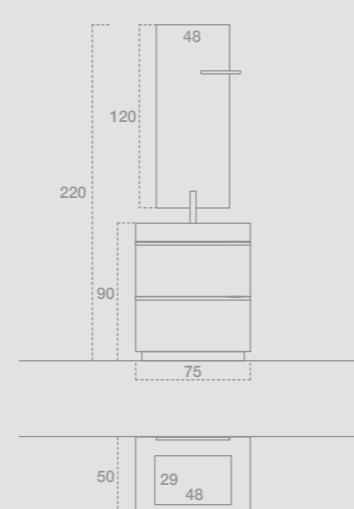

GIU9023

GIU9022

L.180 H.220 P.50
Finiture: Laccato opaco Camoscio, Laccato opaco Asfalto
Consolle: Corian® con lavabo Venere 75
Maniglia: Presa a gola 45°
Specchiera: D'arredo
—
W.180 H.220 D.50
Finish: Matt lacquered Camoscio, matt lacquered Asfalto
Console: Corian® with Venere 75 basin
Handle: 45° groove
Mirror: Decorating mirror

GIU9023

L.75 H.220 P.50
Finiture: Laccato opaco Ruggine
Consolle: Corian® con lavabo Venere 75
Maniglia: Presa a gola 45°
Specchiera: D'arredo
Faretto: Rossetti
—
W.75 H.220 D.50
Finish: Matt lacquered Ruggine
Console: Corian® with Venere 75 basin
Handle: 45° groove
Mirror: Decorating mirror
Spotlight: Rossetti