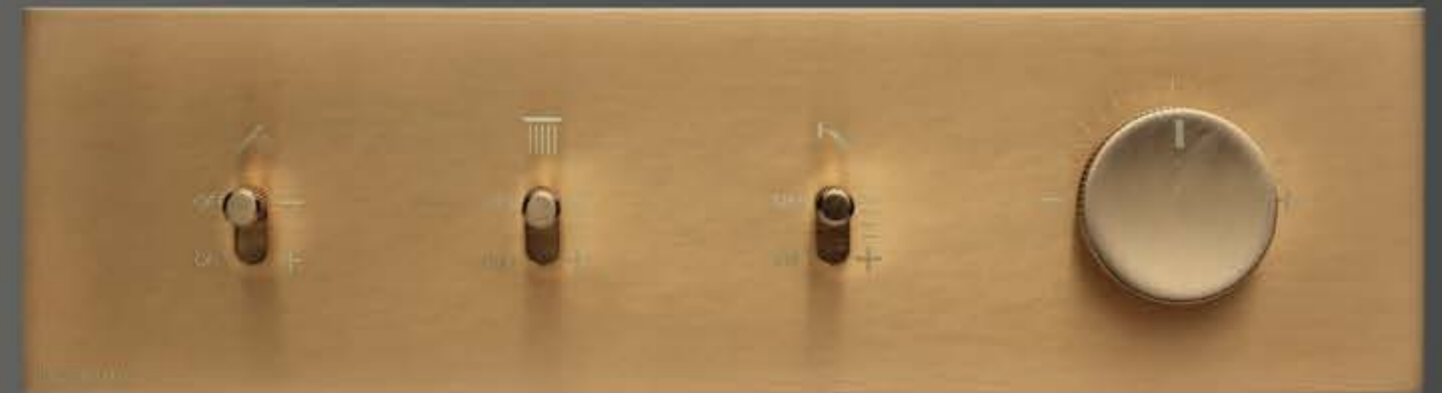

DD
gold 24

DZ
brushed
gold